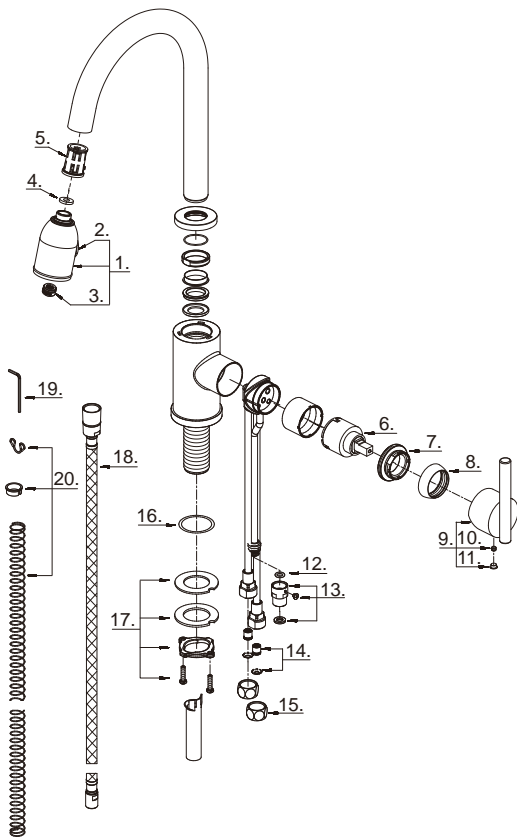

# Danze®

D457058

**Pull-Down Kitchen Faucet**  
**Robinet de cuisine avec bec extensible**  
**Grifo extraíble para cocina**

D457058 (V3)

## Illustrated Parts List

### Liste de pièces illustrée

Part Name	Nom de la pièce	Nombre de Partie	Part # # de pièce # de Parte
1 <sup>o</sup> . Hand Spray w/Check Valve	Douchette à main avec clapet de non-retour	Rociador de mano con válvula de control	A523269N
2. Hand Spray Button	Bouton de la douchette à main	Botón del rociador de mano	A036134KP
3. Aerator	Brise-jet	Aireador	A500841N-50
4. Seal	Rondelle étanche	Sello	A058062
5. Hose Guide	Guide de boyau	Guía de la manguera	A126003KP
6. Ceramic Disc Cartridge	Cartouche à disque en céramique	Cartucho de disco cerámico	A507348N
7 <sup>o</sup> . Locking Nut	Écrou de blocage	Contratuercia	A104276
8 <sup>o</sup> . Trim Cap	Capuchon de garniture	Tapa ornamental	A103309
9 <sup>o</sup> . Metal Handle Assembly	Assemblage de manette en métal	Ensamblaje de manija metálicas	A602652
10. Screw (M5 * 4 mm L)	Vis (M5 * 4 mm L)	Tornillo (M5 * 4 mm L)	A075052
11. Handle Cap	Capuchon de la manette	Tapón	A028046M
12. O-Ring (Ø5/16" ID * Ø1/2" OD)	Joint torique (Ø5/16 po ID * Ø1/2 po OD)	Empaque circulaire (Ø5/16 pulg. ID * Ø1/2 pulg. OD)	A004031N
13. Hose Adaptor Assembly	Assemblage d'adaptateur de boyau	Ensamblaje del adaptador de manguera	A663041N
14. Back Flow Prevention Device	Dispositif de prévention de retour d'eau	Prevención de dispositivo	A603902N
15. Coupling Nut	Écrou de raccord	Tuerca de unión	A009016
16. O-Ring (Ø2-1/16" ID * Ø2-3/8" OD)	Joint torique (Ø2-1/16 po ID * Ø2-3/8 po OD)	Empaque circulaire (Ø2-1/16 pulg. ID * Ø2-3/8 pulg. OD)	A004652
17. Mounting Hardware	Matériel de fixation	Ferreteria de montaje	A603171
18 <sup>o</sup> . Spray Hose	Boyau d'arroseur	Manguera del rociador	A512101N
19. Hex Wrench (H2.5 * 19 mm L * 53 mm L)	Clé hexagonale (H2.5 * 19 mm L * 53 mm L)	Llave hexagonal (H2.5 * 19 mm L * 53 mm L)	A031000
20. Spring Kit	Ensemble de ressort	Juego de resortes	A603017