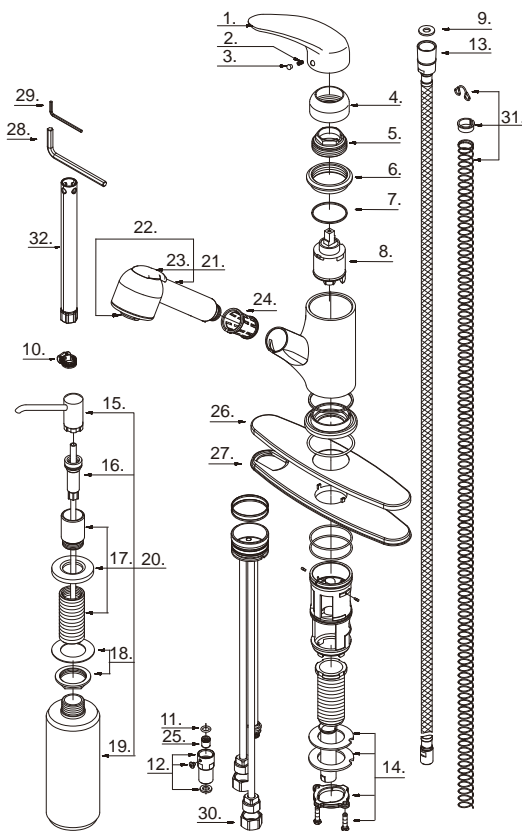

Pull-Out Kitchen Faucet

Robinet de cuisine avec douchette rétractable

Grifo de cocina con rociador retractable

D456113 (V11)

Part Name	Nom de la pièce	Nombre de Partie	Part # # de pièce # de Parte
1. Metal Handle	Manette en métal	Manija metálicas	A029098
2. Screw (M5 * 6 mm L)	Vis (M5 * 6 mm L)	Tornillo (M5 * 6 mm L)	A008103
3. Handle Insert	Pièce rapportée pour manettes	Tapa de manijas	A028065
4. Cap	Capuchon	Tapón	A103030
5. Adjusting Ring	Bague de réglage	Anillo de ajuste	A104018
6. Nut	Écrou	Tuerca	A054061
7. Washer	Rondelle	Arandela	A060008
8. Ceramic Disc Cartridge	Cartouche à disque en céramique	Cartucho de disco cerámico	A507009N
9. Seal	Rondelle étanche	Sello	A058007N
10. SS Clip	SS Collier	SS Seguro	A239627
11. O-Ring (Ø5/16" ID * Ø1/2" OD)	Joint torique (Ø5/16 po ID * Ø1/2 po OD)	Empaque circulaire (Ø5/16 pulg.ID * Ø1/2 pulg. OD)	A004031N
12. Hose Adaptor Assembly	Assemblage d'adaptateur de boyau	Ensamblaje del adaptador de manguera	A66D200N
13. Spray Hose	Boyau d'arroseur	Manguera del rociador	A512101N
14. Mounting Hardware Assembly	Assemblage de manette en métal	Ensamblaje de manija metálicas	A603171
15. Soap Dispenser Nozzle	Applique	Cubierta	A665414
16. Soap Pump	Bec de distributeur de savon	Boquilla del recipiente de jabón	A605243
17. Soap Dispenser Sleeve	Pompe pour savon	Bomba de la jabonera	A605246
18. Nut & Washer	Manchon de distributeur de savon	Ensamblaje de manga de la jabonera	A605104
19. Soap Bottle	Écrou et rondelle	Tuerca y arandela	A116000
20. Soap Dispenser	Distributeur de savon	Dispensador de jabón	A502105
21. Spray head w/ Check Valve	Tête de douchette avec clapet de non-retour	Cabeza del rociador con válvula de control	A523036N
22. Aerator	Adaptateur	Adaptador	A500841N-50
23. Rubber Button	Bouton en caoutchouc	Botón de goma	A036015
24. Hose Guide	Guide de boyau	Guía de la manguera	A126003KP
25. Check Valve	Clapet de non-retour	Válvula de control	A519204N
26. Cover Plate	Applique	Cubierta	A007072
27. Gasket	Joint	Empaque	A011068NF
28. Hex Wrench (H6.0 * 32 mm L * 90 mm L)	Clé hexagonale (H6.0 * 32 mm L * 90 mm L)	Llave hexagonal (H6.0 * 32 mm L * 90 mm L)	A031013
29. Hex Wrench (H2.5 * 19 mm L * 53 mm L)	Clé hexagonale (H2.5 * 19 mm L * 53 mm L)	Llave hexagonal (H2.5 * 19 mm L * 53 mm L)	A031000
30. Coupling Nut	Écrou de raccord	Tuerca de unión	A009016
31. Spring Kit	Ensemble de ressort	Juego de resortes	A603017
32. Lock Nut Tool	Outil pour l'écrou de blocage	Herramienta para contratuercas	A031015KP