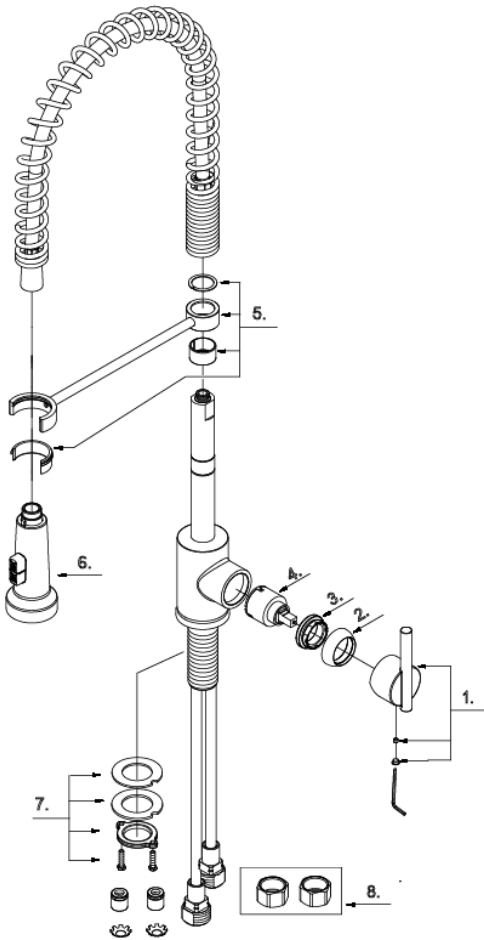

Illustrated Parts List

Liste de pièces illustrée

Lista ilustrada de partes

Replacement parts, call :
 Les pièces de rechange, appelez :
 Partes de reemplazo, llame :

1-888-328-2383
 WWW.DANZE.COM

D455058

Model#	Finishes	Fini	Acabado
<u>D455058</u>	<u>Chrome</u>	<u>Chrome</u>	<u>Cromo</u>
<u>D455058SS</u>	<u>Stainless Steel</u>	<u>Acier Inoxydable</u>	<u>Acero Inoxidable</u>

Single Handle Pre-Rinse Kitchen Faucet
Robinet de cuisine de prérinçage à simple poignée
Grifo de cocina para preenjuague de una manija

Part	Nom	Nombre	Part #
Name	de la pièce	de Parte	# de pièce # de Parte
1 Metal Handle Assembly	Assemblage de manette en métal	Ensamblaje de manija metálicas	DA602413
2 Trim Cap	Capuchon de garniture	Tapa ornamental	DA103116
3 Adjusting Ring	Bague de réglage	Anillo de ajuste	DA104276
4 Ceramic Disc Cartridge	Cartouche à disque en céramique	Cartucho de disco cerámico	DA507348N
5 Support Guide Kit	Ensemble de guide de support	Juego de guías de apoyo	DA603804
6 Spray Head	Tête de douche	Cabeza del rociador	DA52344190N
7 Mounting Hardware Assembly	Assemblage du matériel de fixation	Ensamblaje de ferreteria de montaje	A66D401
8 Coupling Nuts (2PCS)	Écrou de raccord (2 Pcs)	Tuerca de unión (2 Pcs)	A504003