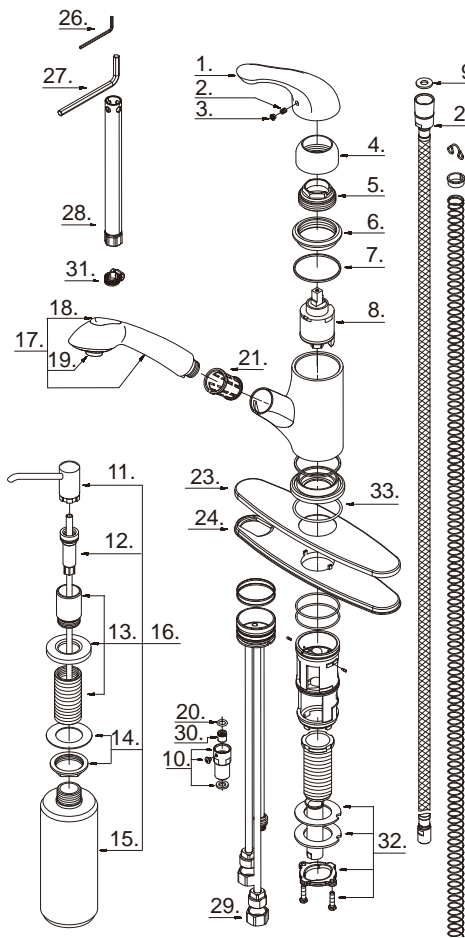

D456513 (V11)

Model #	Finishes	Fini	Acabado
D456513	Chrome	Chrome	Cromo
D456513SS	Stainless Steel	Acier inoxydable	Acero inoxidable

Part Name	Nom de la pièce	Nombre de Parte	Part # # de pièce # de Parte
1° Metal Handle	Manette en métal	Manija metálicas	A069667
2. Screw (M5 * 6 mm L)	Vis (M5 * 6 mm L)	Tornillo (M5 *6 mm L)	A008103
3° Index Button-Cold/Hot	Repère de température - froid/chaud	Indicador de temperatura-caliente/fría	A028065
4° Trim Cap	Capuchon de garniture	Tapa ornamental	A103030
5. Locking Nut	Écrou de blocage	Contratuercas	A104018
6° Nut	Écrou	Tuerca	A054061
7. Washer	Rondelle	Arandela	A060008
8. Ceramic Disc Cartridge	Cartouche à disque en céramique	Cartucho de disco cerámico	A507009N
9. Seal	Rondelle étanche	Sello	A058007N
10. Hose Adaptor Assembly	Assemblage d'adaptateur de boyau	Ensamblaje del adaptador de manguera	A66D200N
11° Soap Dispenser Nozzle	Assemblage de manette en métal	Ensamblaje de manija metálicas	A665414
12. Soap Pump	Applique	Cubierta	A605243
13° Soap Dispenser Sleeve	Bec de distributeur de savon	Boquilla del recipiente de jabón	A605246
14. Nut & Washer	Pompe pour savon	Bomba de la jabonera	A605104
15. Soap Bottle	Manchon de distributeur de savon	Ensamblaje de manga de la jabonera	A116000
16° Soap Dispenser	Écrou et rondelle	Tuerca y arandela	A502105
17° Hand Spray w/Check Valve	Douchette à main avec clapet de non-retour	Rociador de mano con válvula de control	A523047N
18. Hand Spray Button	Bouton de la douchette à main	Botón del rociador de mano	A036013
19° Aerator	Adaptateur	Adaptador	A500841N-50
20. O-Ring (Ø5/16" ID * Ø1/2" OD)	Joint torique	Empaque circular (Ø5/16 pulg. ID * Ø1/2 pulg. OD)	A004031N
21. Hose Guide	Guide de boyau	Guía de la manguera	A126003KP
22° Spray Hose	Boyau d'arroseur	Manguera del rociador	A512101N
23° Cover Plate	Applique	Cubierta	A007072
24. Putty Plate	Plaque de mastic	Placa de masilla	A011068NF
25. Spring Kit	Ensemble de ressort	Juego de resortes	A603017
26. Hex Wrench (H2.5 * 19 mm L * 53 mm L)	Clé hexagonale (H2.5 * 19 mm L * 53 mm L)	Llave hexagonal (H2.5 * 19 mm L * 53 mm L)	A031000
27. Hex Wrench (H6 * 32 mm L * 90 mm L)	Clé hexagonale (H6 * 32 mm L * 90 mm L)	Llave hexagonal (H6 * 32 mm L * 90 mm L)	A031013
28. Lock Nut Tool	Outil pour l'écrou de blocage	Herramienta para contratuerca	A031015ZN
29. Coupling Nut	Écrou de raccord	Tuerca de unión	A009016
30. Check Valve	Check Valve	Check Valve	A519204N
31. SS Clip	SS Collier	SS Seguro	A239627
32. Mounting Hardware Assembly	Assemblage du matériel de fixation	Ensamblaje de ferreteria de montaje	A603171
33. O-Ring (Ø2-1/16" ID * Ø2-1/4" OD)	Joint torique (Ø2-1/16 po ID * Ø2-1/4 po OD)	Empaque circular (Ø2-1/16 pulg. ID * Ø2-1/4 pulg. OD)	A063025