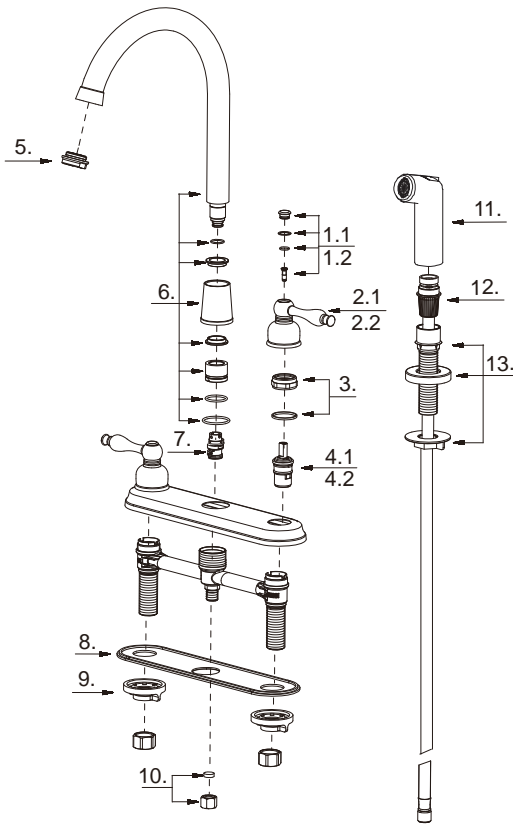

# Danze®

D422055

**Two Handle Kitchen Faucet**  
**Robinet de cuisine à deux manettes**  
**Grifo para cocina de dos manijas**

**Illustrated Parts List**  
**Liste de pièces illustrée**  
**Lista ilustrada de partes**

Replacement parts, call :  
 Les pièces de rechange, appelez :  
 Partes de reemplazo, llame :

**1-888-328-2383**  
**WWW.DANZE.COM**

Model #	Finishes	Fini	Acabado
D422055	Chrome	Chrome	Cromo
D422055SS	Stainless Steel	Acier inoxydable	Acero inoxidable
D422055PBV	Polished Brass PVD	Laiton poli PVD	Bronce lustrado PVD

Part Name	Nom de la pièce	Nombre de Partie	Part # # de pièce # de Parte
1.1°. Handle Cap - Cold	Capuchon de la manette - froid	Tapón - caliente	A603361C
1.2°. Handle Cap - Hot	Capuchon de la manette - chaud	Tapón - caliente	A603361H
2.1°. Metal Handle Assembly - Cold	Assemblage de manette métal - froid	Ensamblaje de manija metálicas - caliente	A662292C
2.2°. Metal Handle Assembly - Hot	Assemblage de manette métal - chaud	Ensamblaje de manija metálicas - caliente	A662292H
3°. Retainer Nut	Écrou de serrage	Tuerca de retención	A66D642
4.1. Ceramic Disc Cartridge - Cold	Cartouche à disque en céramique - froid	Cartucho de disco cerámico - frío	A507102W
4.2. Ceramic Disc Cartridge - Hot	Cartouche à disque en céramique - chaud	Cartucho de disco cerámico - caliente	A507101W
5°. Aerator	Brise-jet	Aireador	A500763N
6°. Spout Assembly	Assemblage du bec	Ensamblaje de vertedor	A606400W
7. Spray Diverter	Inverseur de jet	Cambiador de flujo de agua	A501379N
8. Gasket	Joint	Empaque	A011003NF
9. Lock Nuts	Écrous de blocage	Contratuercas	A504023
10. Plug	Bouchon	Tapón	A603838N
11°. Hand Spray	Douchette à main	Rociador de mano	A503002N
12°. Spray Hose	Boyau d'arroseur	Manguera del rociador	A511000N
13°. Spray Holder Assembly	Assemblage du support de douchette	Ensamblaje de soporte del rociador	A504109