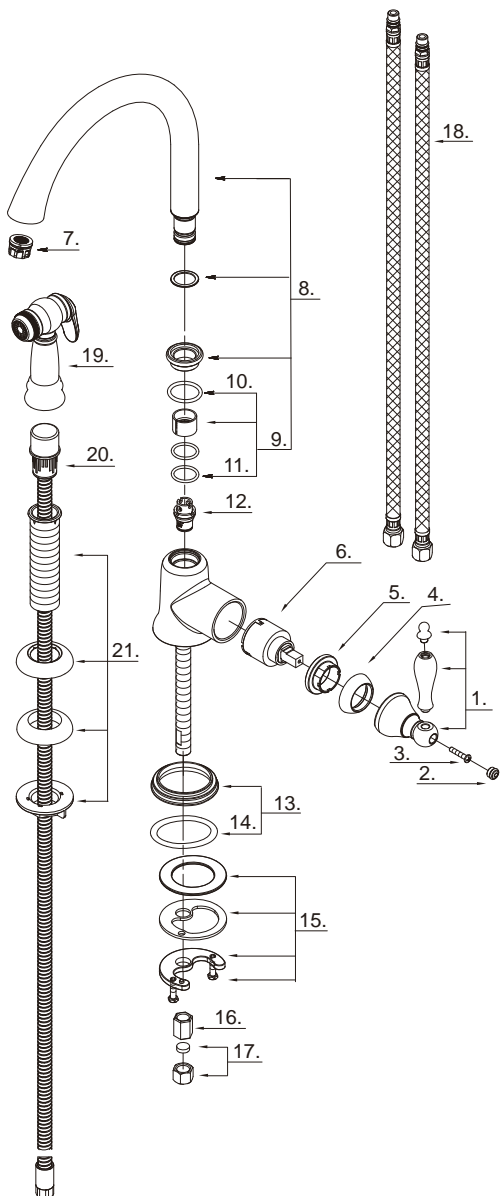

Part Name	Nom de la pièce	Nombre de Parte	Part # # de pièce # de Parte
1°. Metal Handle Assembly	Assemblage de manette en métal	Ensamblaje de manija metálicas	A602691
2°. Handle Cap	Capuchon de la manette	Tapón	A206844
3. Screw (M4 * 19mm L)	Vis (M4 * 19mm L)	Tornillo (M4 * 19mm L)	A008487
4°. Trim Cap	Capuchon de garniture	Tapa ornamental	A103286
5. Locking Nut	Écrou de blocage	Contratuercas	A104256
6. Ceramic Disc Cartridge	Cartouche à disque en céramique	Cartucho de disco cerámico	A507348N
7°. Aerator	Brise-jet	Aireador	A500913N-50
8°. Spout Assembly	Assemblage du bec	Ensamblaje de vertedor	A606334N
9. Spout Seal Kit	Ensemble d'anneaux d'étanchéité pour le bec	Juego del sello para boquilla	A603955N
10. O-Ring (Ø3/4" ID * Ø15/16" OD)	Joint torique (Ø3/4 po ID * Ø15/16 po OD)	Empaque circular (Ø3/4 pulg. ID * Ø15/16 pulg. OD)	A004028N
11. O-Ring (Ø9/16" ID * Ø3/4" OD)	Joint torique (Ø9/16 po ID * Ø3/4 po OD)	Empaque circular (Ø9/16 pulg. ID * Ø3/4 pulg. OD)	A004043N
12. Spray Diverter w/Vacuum Breaker	Inverseur de jet avec dispositif antisiphonique	Cambiador de flujo de agua con dispositivo de succión	A501213N
13°. Base Trim Ring	Garniture circulaire de base	Argolla ornamental e la base	A607446
14. O-Ring (Ø2" ID * Ø2-3/16" OD)	Joint torique (Ø2 po ID * Ø2-3/16 po OD)	Empaque circular (Ø2 pulg. ID * Ø2-3/16 pulg. OD)	A048062
15. Mounting Hardware	Matériel de fixation	Ferretería de montaje	A603042
16. Lock Nut	Écrou de blocage	Contratuercas	A070075
17. Plug	Bouchon	Tapón	A603838N
18. Supply Hose	Tuyau d'alimentation d'eau	Tubo de suministro de agua	A105172N
19°. Side Spray	Douchette de cuisine	Rociador para cocina	A503133N
20. Spray Hose	Boyau d'arroseur	Manguera del rociador	A511006N
21°. Spray Holder Assembly (3-9/16" L)	Assemblage d'arroseur (3-9/16 po L)	Juego de rociador (3-9/16 pulg. L)	A604639