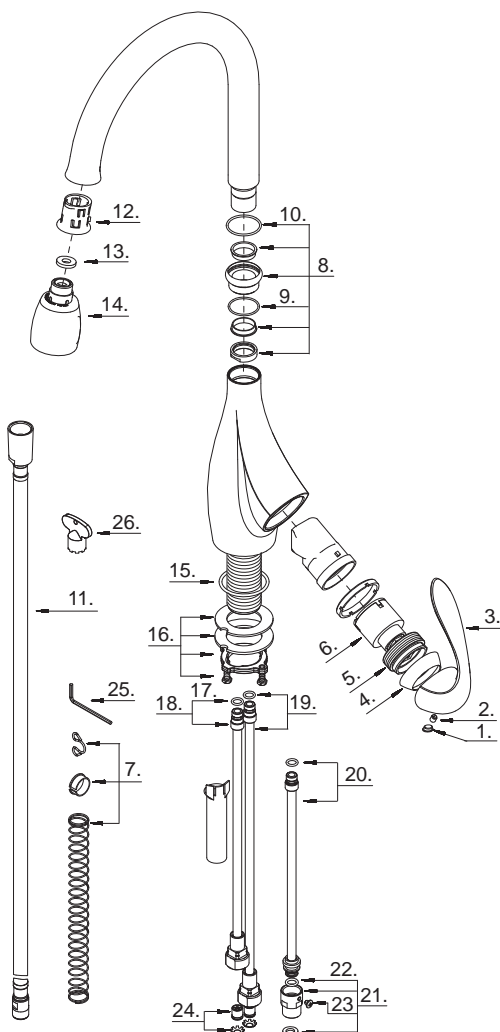

D404546 (V3)

Illustrated Parts List Liste de pièces illustrée Lista ilustrada de partes

Replacement parts, call :
Les pièces de rechange, appelez :
Partes de reemplazo, llame :

1-888-328-2383
WWW.DANZE.COM

Model #	Finishes	Fini	Acabado
D404546	Chrome	Chrome	Cromo
D404546SS	Stainless Steel	Acier Inoxydable	Acero Inoxidable

Part Name	Nom de la pièce	Nombre de Parte	Part # # de pièce # de Parte
1. Handle Insert	Pièce rapportée pour manettes	Tapa de manijas	A028046M
2. Screw (M5 * 4 mm L)	Vis (M5 * 4 mm L)	Tornillo (M5 * 4 mm L)	A075210
3. Metal Handle	Manette en métal	Manija metálicas	A029647
4. Trim Cap	Capuchon de garniture	Tapa ornamental	A103301
5. Lock Nut	Écrou de blocage	Contratuerca	A104267
6. Ceramic Disc Cartridge	Cartouche à disque en céramique	Cartucho de disco cerámico	A507348N
7. Spring Kit	Juego de ressorts	Ensemble de ressort	A603105
8. Spout Adapter	Adaptateur de bec	Adaptador del vertedor	A603117
9. O-Ring (Ø5/8" ID * Ø3/4" OD)	Joint torique (Ø5/8 po ID * Ø3/4 po OD)	Empaque circulaire (Ø5/8 pulg. ID * Ø3/4 pulg. OD)	A004068N
10. O-Ring (Ø1-3/16" ID * Ø1-5/16" OD)	Joint torique (Ø1-3/16 po ID * Ø1-5/16 po OD)	Empaque circulaire (Ø1-3/16 pulg. ID * Ø1-5/16 pulg. OD)	A004053N
11. Hose Assembly			A511409N
12. Hose Guide	Guide de boyau	Guía de la manguera	A126047KP
13. Rubber Washer	Rondelle étanche	Arandela de goma	A058062N
14. Spray Head	Tête de douchette	Cabeza del rociador	A523486N
15. O-Ring (Ø1-5/8" ID * Ø1-13/16" OD)	Joint torique (Ø1-5/8 po ID * Ø1-13/16 po OD)	Empaque circulaire (Ø1-5/8 pulg. ID * Ø1-13/16 pulg. OD)	A004072N
16. Mounting Hardware Assembly	Assemblage du matériel de fixation	Ensamblaje de ferreteria de montaje	A603171
17. O-Ring (Ø5/16" ID * Ø7/16" OD)	Joint torique (Ø5/16 po ID * Ø7/16 po OD)	Empaque circulaire (Ø5/16 pulg. ID * Ø7/16 pulg. OD)	A004001N
18. Supply Pipe-Cold	Tuyau d'alimentation d'eau - froid	Tubo de suministro de agua - frío	A603028N
19. Supply Pipe-Hot	Tuyau d'alimentation d'eau - chaud	Tubo de suministro de agua - caliente	A603029N
20. Supply pipe- spray	Tuyau d'alimentation - vaporisateur	Rociador tubería de abastecimiento	A603030N
21. Hose Adaptor Assembly	Assemblage d'adaptateur de boyau	Ensamblaje del adaptador de manguera	A603842N
22. O-Ring (Ø5/16" ID * Ø1/2" OD)	Joint torique (Ø5/16 po ID * Ø1/2 po OD)	Empaque circulaire (Ø5/16 pulg. ID * Ø1/2 pulg. OD)	A004031N
23. Screw (W3/16" * 3/16" L)	Vis (W3/16 po * 3/16 po L)	Tornillo (W3/16 pulg. * 3/16 pulg. L)	A008048
24. Check Valve Assembly	Clapet	Válvula de retención	A603902N
25. Hex Wrench (H2.5 * 19 mm L * 53 mm L)	Clé hexagonale (H2.5 * 19 mm L * 53 mm L)	Llave hexagonale (H2.5 * 19 mm L * 53 mm L)	A031000
26. Aerator Wrench	Clé pour brise-jet	Llave para aireador	A031234

⊙ Available in all finishes above
⊙ Disponible dans tous les finis susmentionnés
⊙ Disponible en todos los acabados