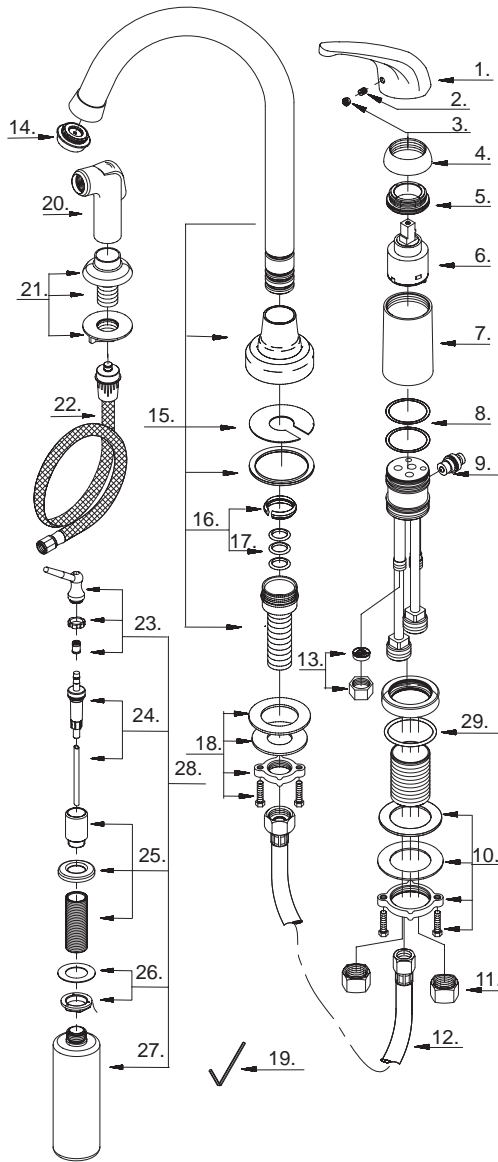

Robinet de cuisine à une manette

Grifo para cocina de una manija

Model #	Finishes	Fini	Acabado
D403812	Chrome	Chrome	Cromo
D403812SS	Stainless Steel	Acier inoxydable	Acero inoxidable

D403812 (V2)

Part Name	Nom de la pièce	Nombre de Partie	Part # # de pièce # de Parte
1 . Metal Handle	Manette en métal	Manija metálicas	A029048
2 . Screw (M5 * 5 mm L)	Vis (M5 * 5 mm L)	Tornillo (M5 * 5 mm L)	A008003
3 . Handle Insert	Pièce rapportée pour manettes	Tapa de manijas	A028065
4 . Cap	Capuchon	Tapón	A103016
5 . Retainer Nut	Écrou de serrage	Tuerca de retención	A104002
6 . Ceramic Disc Cartridge	Cartouche à disque en céramique	Cartucho de disco cerámico	A507348N
7 . Sleeve	Manchon	Manga	A041008N
8 . O-Ring (Ø1-5/16" ID * Ø1-1/2" OD)	Joint torique (Ø1-5/16 po ID * Ø1-1/2 po OD)	Empaque circulaire (Ø1-5/16 pulg. ID * Ø1-1/2 pulg. OD)	A004033N
9 . Diverter w/Vacuum Breaker	Inverseur avec dispositif antisiphonique	Cambiador de flujo con dispositivo de contacto de succión	A501011N
10 . Mounting Hardware Assembly	Assemblage du matériel de fixation	Ensamblaje de ferreteria de montaje	A603222
11 . Coupling Nut	Écrou de raccord	Tuerca de unión	A009016
12 . Hose	Boyau	Manguera	A105027N
13 . Plug	Bouchon	Tapón	A603838N
14 . Aerator	Brise-jet	Aireador	A500519N
15 . Spout Assembly	Assemblage du bec	Ensamblaje de vertedor	A606142N
16 . Spout Seal Kit	Ensemble d'anneaux d'étanchéité pour le bec	Juego del sello para boquilla	A663040N
17 . O-Ring (Ø3/4" ID * Ø15/16" OD)	Joint torique (Ø3/4 po ID * Ø15/16 po OD)	Empaque circulaire (Ø3/4 pulg. ID * Ø15/16 pulg. OD)	A004096N
18 . Mounting Hardware Assembly	Assemblage du matériel de fixation	Ensamblaje de ferreteria de montaje	A603223
19 . Hex Wrench (H2.5 * 19 mm L * 53 mm L)	Llave hexagonale (H2.5 * 19 mm L * 53 mm L)	Clé hexagonale (H2.5 * 19 mm L * 53 mm L)	A031000
20 . Spray Head w/Check Valve	Tête de douche avec clapet de non-retour	Cabeza del rociador con válvula de control	A503002N
21 . Spray Holder Assembly (3-15/16" L)	Assemblage du support de douche	Ensamblaje de soporte del rociador (3-15/16 pulg. L)	A504109
22 . Spray Hose	Boyau de douche	Manguera del rociador	A511000N
23 . Soap Dispenser Nozzle	Bec de distributeur de savon	Boquilla del recipiente de jabón	A665415
24 . Soap Pump	Pompe pour savon	Bomba de la jabonera	A605242
25 . Soap Dispenser Sleeve	Manchon de distributeur de savon	Ensamblaje de manga de la jabonera	A605244
26 . Nut Set	Ensemble d'écrou	Juego de tuerca	A605104
27 . Soap Bottle	Bouteille de savon	Botella de jabón	A116000
28 . Soap Dispenser	Distributeur de savon	Dispensador de jabón	A502101
29 . O-Ring (Ø1-9/16" ID * Ø1-3/4" OD)	Joint torique (Ø1-9/16 po ID * Ø1-3/4 po OD)	Empaque circulaire (Ø1-9/16 pulg. ID * Ø1-3/4 pulg. OD)	A048060