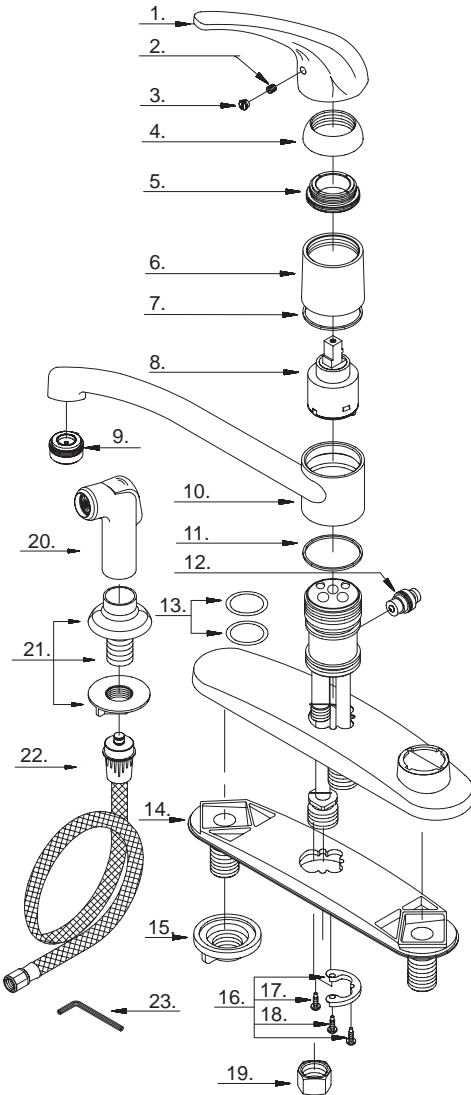

Robinet de cuisine à une manette

Grifo para cocina de una manija

Model #	Finishes	Fini	Acabado
D403612	Chrome	Chrome	Cromo
D403612SS	Stainless Steel	Acier inoxydable	Acero inoxidable

D403612 (V2)

Part Name	Nom de la pièce	Nombre de Partie	Part # # de pièce # de Parte
1° Metal Handle	Manette en métal	Manija metálicas	A029075
2. Screw (M5 * 5 mm L)	Vis (M5 * 5 mm L)	Tornillo (M5 * 5 mm L)	A008003
3. Handle Insert	Pièce rapportée pour manettes	Tapa de manijas	A028065
4° Cap	Capuchon	Tapón	A103116
5. Adjusting Ring	Bague de réglage	Anillo de ajuste	A104002
6° Sleeve	Manchon	Manga	A041026
7. Washer	Rondelle	Arandela	A200000
8. Ceramic Disc Cartridge	Cartouche à disque en céramique	Cartucho de disco cerámico	A507348N
9° Aerator	Brise-jet	Aireador	A500113N
10° Spout	Bec	Vertedor	A132002N
11. Washer	Rondelle	Arandela	A200000
12. Diverter w/Vacuum Breaker	Inverseur avec dispositif antisiphonique	Cambiador de flujo con dispositivo de contacto de succión	A501011N
13. O-Ring (Ø1-1/4" ID * Ø1-1/2" OD)	Joint torique (Ø1-1/4 po ID * Ø1-1/2 po OD)	Empaque circulaire (Ø1-1/4 pulg. ID * Ø1-1/2 pulg. OD)	A004008N
14. Gasket	Joint	Empaque	A011023NF
15. Lock Nut	Écrou de blocage	Contratuerca	A009007
16. Connector Assembly	Assemblage de raccord	Ensamblaje de conexión	A603225
17. Screw (5/32" - 32 * 1/2" L)	Vis (5/32 po - 32 * 1/2 po L)	Tornillo (5/32 pulg. - 32 * 1/2 pulg. L)	A008036
18. Screw (5/32" - 32 * 1/2" L)	Vis (5/32 po - 32 * 1/2 po L)	Tornillo (5/32 pulg. - 32 * 1/2 pulg. L)	A008136
19. Coupling Nut	Écrou de raccord	Tuerca de unión	A009016
20° Spray Head w/Check Valve	Tête de douche avec clapet de non-retour	Cabeza del rociador con válvula de control	A503002N
21° Spray Holder Assembly (3-15/16" L)	Assemblage du support de douche	Ensamblaje de soporte del rociador (3-15/16 pulg. L)	A504109
22° Spray Hose	Boyau d'arroseur	Manguera del rociador	A511000N
23. Allen Wrench (1/8")	Clé Allen (1/8 po)	Llave Allen (1/8 pulg.)	A031000