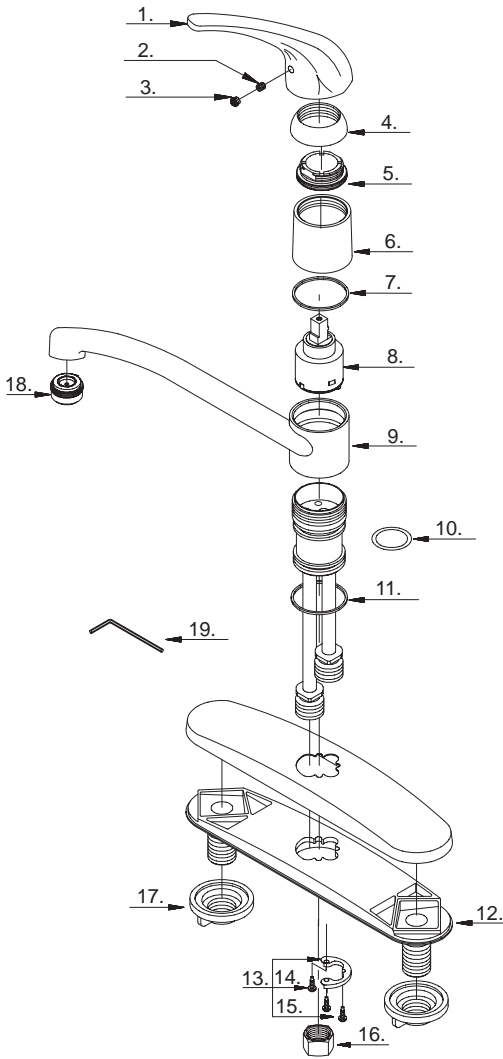

Illustrated Parts List

Liste de pièces illustrée

Lista ilustrada de partes

Replacement parts, call :
 Les pièces de rechange, appelez :
 Partes de reemplazo, llame :
1-888-328-2383

D403512

Single Handle Kitchen Faucet
Robinet de cuisine à une manette
Grifo para cocina de una manija

Model #	Finishes	Fini	Acabado
D403512	Chrome	Chrome	Cromo
D403512SS	Stainless steel	Acier inoxydable	Acero inoxidable

D403512 (V1)

Part Name	Nom de la pièce	Nombre de Partie	Part # # de pièce # de Parte
1. Metal Handle	Manette en métal	Manija metálicas	A029075
2. Screw (M5 * 5 mm L)	Vis (M5 * 5 mm L)	Tornillo (M5 * 5 mm L)	A008003
3. Handle Insert	Pièce rapportée pour manettes	Tapa de manijas	A028065
4. Cap	Capuchon	Tapón	A103116
5. Adjusting Ring	Bague de réglage	Anillo de ajuste	A104002
6. Sleeve	Manchon	Manga	A041026
7. Washer	Rondelle	Arandela	A200000
8. Ceramic Disc Cartridge	Cartouche à disque en céramique	Cartucho de disco cerámico	A507348N
9. Spout	Bec	Vertedor	A132002N
10. O-Ring (Ø1-1/4" ID * Ø1-1/2" OD)	Joint torique (Ø1-1/4 po ID * Ø1-1/2 po OD)	Empaque circulaire (Ø1-1/4 pulg. ID * Ø1-1/2 pulg. OD)	A004008N
11. Washer	Rondelle	Arandela	A200000
12. Gasket	Joint	Empaque	A011023NF
13. Connector Assembly	Assemblage de raccord	Ensamblaje de conector	A603225
14. Screw (5/32 - 32 * 1/2" L)	Vis (5/32 - 32 * 1/2 po L)	Tornillo (5/32 - 32 * 1/2pulg. L)	A008036
15. Screw (5/32 - 32 * 1/2" L)	Vis (5/32 - 32 * 1/2 po L)	Tornillo (5/32 - 32 * 1/2pulg. L)	A008136
16. Coupling Nut	Écrou de raccord	Tuerca de unión	A009016
17. Lock Nut	Écrou de blocage	Contratuerca	A009007
18. Aerator	Brise-jet	Aireador	A500013N
19. Allen Wrench (1/8")	Clé Allen (1/8 po)	Llave Allen (1/8 pulg.)	A031000