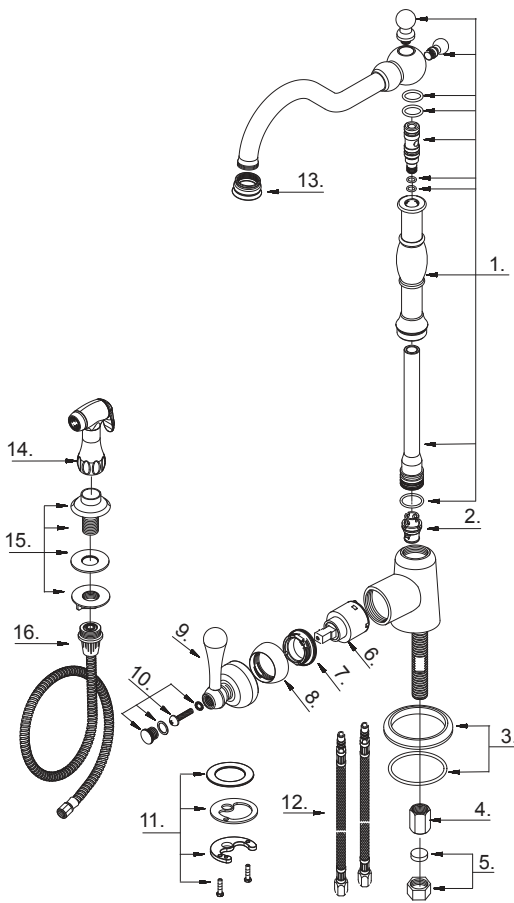

D401557

Single Handle Kitchen Faucet
 Robinet de cuisine à ue manette
 Grifo para cocina una manija

Illustrated Parts List

Liste de pièces illustrée

Lista ilustrada de partes

Replacement parts, call :
 Les pièces de rechange, appelez :
 Partes de reemplazo, llame :
1-888-328-2383
WWW.DANZE.COM

D401557 (VA)

Part Name	Nom de la pièce	Nombre de Parte	Part # # de pièce # de Parte
1 ^o . Spout Assembly	Assemblage du bec	Ensamblaje de vertedor	A606129W
2. Spray Diverter	Inverseur de jet	Cambiador de flujo de agua	A501213N
3 ^o . Trim Ring	Garniture circulaire	Argolla ornamental	A607254
4. Nut	Écrou	Tuerca	A070075
5. Plug	Bouchon	Tapón	A603838N
6. Ceramic Disc Cartridge	Cartouche à disque en céramique	Cartucho de disco cerámico	A507348N
7. Lock Nut	Écrou de blocage	Contratuerca	A104002
8 ^o . Trim Cap	Capuchon de garniture	Tapa ornamental	A103116
9 ^o . Metal Handle Assembly	Assemblage de manette en métal	Ensamblaje de manija metálicas	A069334
10 ^o . Handle Cap	Capuchon de la manette	Tapón	A66D686
11. Mounting Hardware Assembly	Assemblage du matériel de fixation	Ensamblaje de ferreteria de montaje	A603283
12. Supply Hose	Tuyau d'alimentation d'eau	Tubo de suministro de agua	A105652W
13 ^o . Aerator	Brise-jet	Aireador	A500141N
14 ^o . Hand Spray	Douchette à main	Rociador de mano	A503133N
15 ^o . Spray Holder Assembly (3-15/16" L)	Assemblage du support de douchette (3-15/16 po L)	Ensamblaje de soporte del rociador (3-15/16 pulg. L)	A604639
16 ^o . Spray Hose	Boyaux de douchette	Manguera del rociador	A511006N