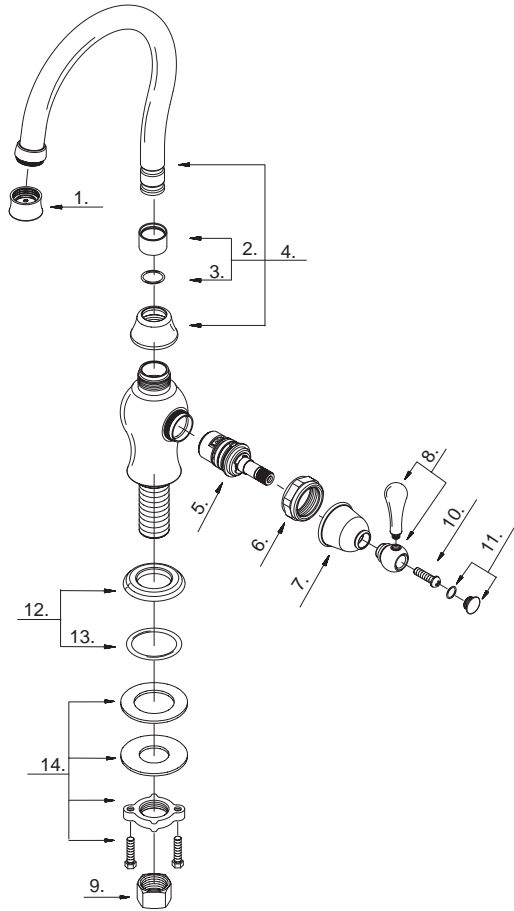

### Lista ilustrada de partes

Replacement parts, call :  
 Les pièces de rechange, appelez :  
 Partes de reemplazo, llame :  
**1-888-328-2383**  
**WWW.DANZE.COM**

D401015

**Pantry Faucet**  
**Robinet de comptoir**  
**Grifo de bar**

Model #	Finishes	Fini	Acabado
D401015	Chrome	Chrome	Cromo
D401015SS	Stainless Steel	Acier inoxydable	Acero inoxidable

D401015 (V3)

Part Name	Nom de la pièce	Nombre de Parte	Part # # de pièce # de Parte
1. Aerator	Brise-jet	Aireador	500746N
2. Spout Seal Kit	Ensemble d'anneaux d'étanchéité pour le bec	Juego del sello para boquilla	A603940N
3. O-Ring (Ø9/16" ID * Ø3/4" OD)	Joint torique (Ø9/16 po ID * Ø3/4 po OD)	Empaque circular (Ø9/16 pulg. ID * Ø3/4 pulg. OD)	A004035N
4. Spout Assembly	Assemblage du bec	Ensamblaje de vertedor	A606241N
5. Ceramic Disc Cartridge	Cartouche à disque en céramique	Cartucho de disco cerámico	A507071N
6. Retainer Nut	Écrou de serrage	Tuerca de retención	A016022
7. Canopy	Garniture	Cubierta	A018402
8. Metal Handle	Manette en métal	Manija metálicas	A602024
9. Coupling Nut	Écrou de raccord	Tuerca de unión	A009016
10. Screw (3/16" - 24 * 5/8" L)	Vis (3/16 po - 24 * 5/8 po L)	Tornillo (3/16 pulg. - 24 * 5/8 pulg. L)	A008033
11. Handle Cap	Capuchon de la manette	Tapón	A603680
12. Base	Base	Base	A607231
13. O-Ring (Ø15/8" ID * Ø1-13/16" OD)	Joint torique (Ø15/8 po ID * Ø1-13/16 po OD)	Empaque circular (Ø15/8 pulg. ID * Ø1-13/16 pulg. OD)	A004072
14. Mounting Hardware Assembly	Assemblage du matériel de fixation	Ensamblaje de ferreteria de montaje	A603223