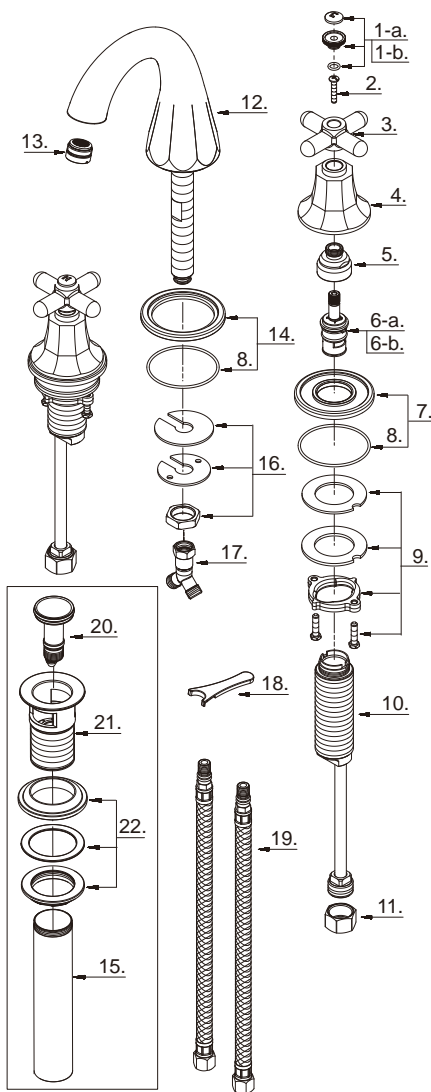

Model #	Finishes	Fini	Acabado
D314466	Chrome	Chrome	Cromo
D314466BN	Brushed Nickel	Nickel brossé	Níquel cepillado

D314466 (V2)

Part Name	Nom de la pièce	Nombre de Partie	Part # # de pièce # de Parte
1-a°. Index Button-Cold	Repère de température-froid	Indicador de temperatura-fría	A663881C
1-b°. Index Button-Hot	Repère de température-chaud	Indicador de temperatura-caliente	A663881H
2. Screw (3/16" - 24 * 5/8" L)	Vis (3/16 po - 24 * 5/8 po L)	Tornillo (3/16 pulg. - 24 * 5/8 pulg. L)	A008033
3°. Metal Handle	Manette en métal	Manija metálicas	A069050
4°. Handle Base	Base de la manette	Base de manija	A078031
5. Retainer Nut	Écrou de serrage	Tuerca de retención	A016026
6-a. Ceramic Disc Cartridge-Cold	Cartouche à disque en céramique-froid	Cartucho de disco cerámico-frío	A507072N
6-b. Ceramic Disc Cartridge-Hot	Cartouche à disque en céramique-chaud	Cartucho de disco cerámico-caliente	A507071N
7°. Handle Trim Ring	Garniture circulaire de manette	Capuchón ornamental de la manija	A607965
8. O-Ring (Ø2-3/16" ID * Ø2-3/8" OD)	Joint torique (Ø2-3/16 po ID * Ø2-3/8 po OD)	Empaque circular (Ø2-3/16 pulg. ID * Ø2-3/8 pulg. OD)	A072072
9. Mounting Hardware	Matériel de fixation	Ferretería de montaje	A603171
10. Handle Valve Body	Corps de robinet (manette)	Válvula de la manija	A066010N
11. Coupling Nut	Écrou de raccord	Tuerca de unión	A009016
12°. Spout	bec	Vertedor	A606311N
13°. Aerator	Brise-jet	Aireador	A500981N
14°. Spout Trim Ring	Garniture circulaire de bec	Anillo ornamental del grifo	A607219
15. Tail Piece	About	Pieza contrapunta	A043172
16. Mounting Hardware	Matériel de fixation	Ferretería de montaje	A603233
17. "Y" Adaptor	Adaptateur en "Y"	Adaptador "Y"	A015004N
18. Aerator Wrench	Clé pour brise-jet	Llave para aireador	A031025CP
19. Supply Hose	Tuyau d'alimentation d'eau	Tubo de suministro de agua	A105093N
20. Stopper Assembly	Assemblage de bouchon	Ensamblaje de parador	A603659
21. Drain Flange	Bride de drain	Brida del desagüe	A123159
22. Washer and Nut	Rondelle et l'écrou	Arandela y tuerca	A603674