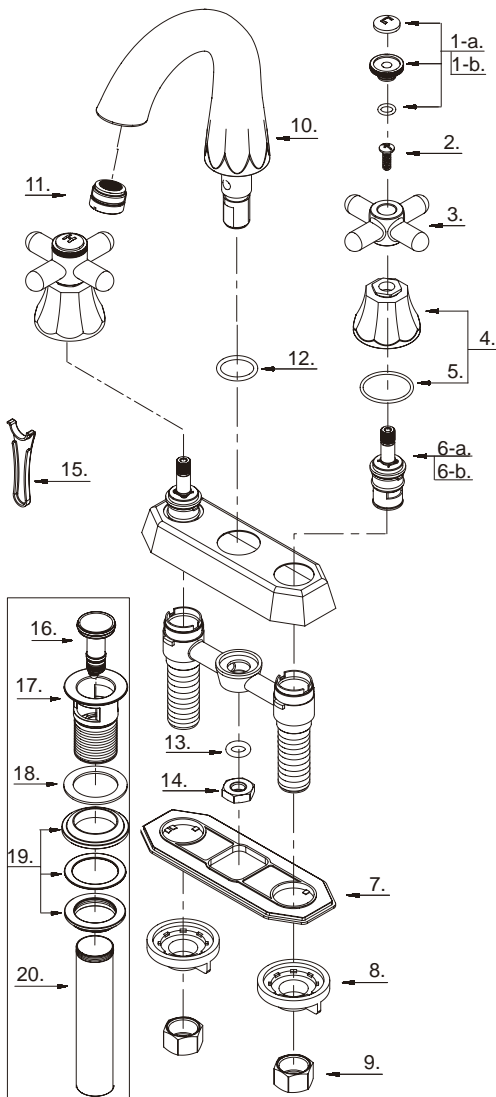

Two Handle Lavatory Faucet

Robinet de lavabo à deux manettes

Grifo para lavabo con dos manijas

D314166 (V1)

Part Name	Nom de la pièce	Nombre de Parte	Part # # de pièce # de Parte
1-a . Index Button-Cold	Repère de température-froid	Indicador de temperatura-fría	A663881C
1-b . Index Button-Hot	Repère de température-chaud	Indicador de temperatura-caliente	A663881H
2. Screw (M4 * 4 mm L)	Vis (M4 * 4 mm L)	Tornillo (M4 * 4 mm L)	A008033
3 . Metal Handle	Manette en métal	Manija metálicas	A069046
4 . Handle Base	Base de la manette	Base de manija	A603551
5. O-Ring (Ø1-1/8" ID * Ø1-1/4" OD)	Joint torique (Ø1-1/8 po ID * Ø1-1/4 po OD)	Empaque circular (Ø1-1/8 pulg. ID * Ø1-1/4 pulg. OD)	A048029
6-a. Ceramic Disc Cartridge-Cold	Cartouche à disque en céramique-froid	Cartucho de disco cerámico-frío	A507072N
6-b. Ceramic Disc Cartridge-Hot	Cartouche à disque en céramique-chaud	Cartucho de disco cerámico-caliente	A507071N
7. Gasket	Joint	Empaque	A011042NF
8. Lock Nut	Écrou de blocage	Contratuerca	A009007
9. Coupling Nut	Écrou de raccord	Tuerca de unión	A009016
10 . Spout	bec	Vertedor	A606119N
11 . Aerator	Brise-jet	Aireador	A500905N
12. O-Ring (Ø3/4" ID * Ø15/16" OD)	Joint torique (Ø3/4 po ID * Ø15/16 po OD)	Empaque circular (Ø3/4 pulg. ID * Ø15/16 pulg. OD)	A004028N
13. O-Ring (Ø3/8" ID * Ø5/8" OD)	Joint torique (Ø3/8 po ID * Ø5/8 po OD)	Empaque circular (Ø3/8 pulg. ID * Ø5/8 pulg. OD)	A004019N
14. Nut	Écrou	Tuerca	A009010
15. Aerator Wrench	Clé pour brise-jet	Llave para aireador	A031025CP
16 . Stopper Assembly	Assemblage de bouchon	Ensamblaje de parador	A603659
17 . Drain Collar	Collet de renvoi	Boca de desagüe	A123159
18. Washer	Rondelle	Arandela	A010687
19. Washer & Nut	Rondelle et l'écrou	Arandela y tuerca	A603674
20. Tail Piece	About	Pieza contrapunta	A043172