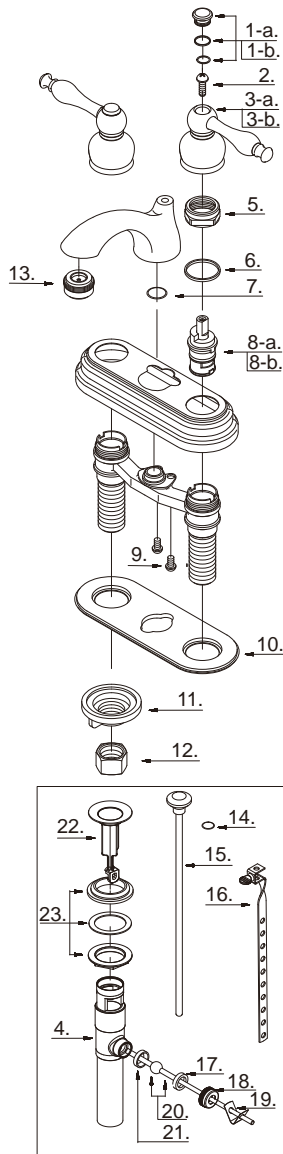

Two Handle Lavatory Faucet

Robinet de lavabo à deux manettes

Grifo para lavabo con dos manijas

D302155 (V5)

Part Name	Nom de la pièce	Nombre de Parte	Part # # de pièce # de Parte
1-a° Handle Cap - Cold	Capuchon de la manette - froid	Tapón - frío	A603801C
1-b° Handle Cap - Hot	Capuchon de la manette - chaud	Tapón - caliente	A603801H
2. Screw (3/16" - 24 * 9/16" L)	Vis (3/16 po - 24 * 9/16 po L)	Tornillo (3/16 pulg. - 24 * 9/16 pulg. L)	A008287
3-a° Metal Handle Assembly-Cold	Assemblage de manette en métal-froid	Ensamblaje de manija metálicas-frío	A602027C
3-b° Metal Handle Assembly-Hot	Assemblage de manette en métal-chaud	Ensamblaje de manija metálicas-caliente	A602027H
4. Pop-up Body	Vidange mécanique et tuyau de queue	Desagüe levadizo y tubo de desagüe	A605222
5° Retainer Nut	Écrou de serrage	Tuerca de retención	A016002
6. Washer	Rondelle	Arandela	A200013
7. O-Ring (Ø9/16" ID * Ø11/16" OD)	Joint torique (Ø9/16 po ID * Ø11/16 po OD)	Empaque circulaire (Ø9/16 pulg. ID * Ø11/16 pulg. OD)	A004021N
8-a. Ceramic Disc Cartridge - Cold	Cartouche à disque en céramique - froid	Cartucho de disco cerámico - frío	A507102N
8-b. Ceramic Disc Cartridge - Hot	Cartouche à disque en céramique - chaud	Cartucho de disco cerámico - caliente	A507101N
9. Screw (3/16" - 24 * 3/8" L)	Vis (3/16 po - 24 * 3/8 po L)	Tornillo (3/16 pulg. - 24 * 3/8 pulg. L)	A008060
10. Gasket	Joint	Empaque	A011012NF
11. Lock Nut	Écrou de blocage	Contratuerca	A009007
12. Coupling Nut	Écrou de raccord	Tuerca de unión	A009016
13° Aerator	Brise-jet	Aireador	A500972N-51
14. O-Ring (Ø3/16" ID * Ø1/4" OD)	Joint torique (Ø3/16 po ID * Ø1/4 po OD)	Empaque circulaire (Ø3/16 pulg. ID * Ø1/4 pulg. OD)	A004058
15° Lift Rod	Tige de levage	Varilla de elevación	A025014
16. Lift Rod Strap	Sangle de tige de levage	Varilla levadiza	A603509
17. Washer (Outer)	Rondelle (Externe)	Arandela (Externo)	A200009
18. Ball Nut	Écrou de pivot	Tuerca asiento glóbul	A009063
19. Spring Clip	Pince	Pinza sujetadora	A120110
20° Ball Rod (8-1/2" L)	Levier à rotule (8-1/2 po L)	Varilla glóbul (8-1/2 pulg. L)	A026005
21. Washer (Inner)	Rondelle (Intérieur)	Arandela (Interno)	A200109
22° Stopper Assembly	Assemblage de bouchon	Ensamblaje de parador	A663121
23. Washer and Nut	Rondelle et l'écrou	Arandela y tuerca	A663122