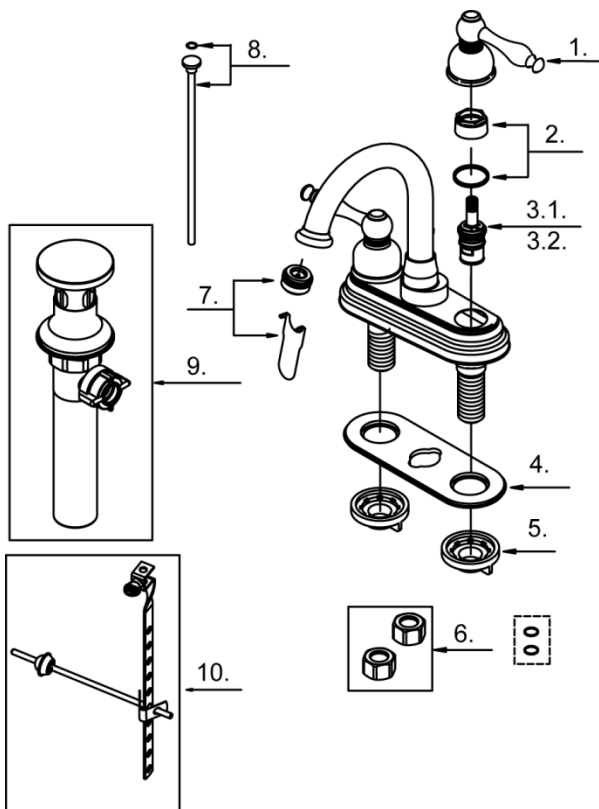

Illustrated Parts List

Liste de pièces illustrée

Lista ilustrada de partes

Replacement parts, call :
Les pièces de rechange, appelez :
Partes de reemplazo, llame :

1-888-328-2383
WWW.DANZE.COM

D301355

Model#	Finishes	Fini	Acabado
<u>D301355</u>	<u>Chrome</u>	<u>Chrome</u>	<u>Cromo</u>
<u>D301355BN</u>	<u>Brushed Nickel</u>	<u>Nickel brossé</u>	<u>Níquel cepillado</u>
<u>D301355BR</u>	<u>Tumbled Bronze</u>	<u>Bronze lustré</u>	<u>Bronce Pulido</u>

Two Handle Centerset Lavatory Faucet
Robinet de lavabo à double poignée
Grifo mezclador de lavabo de dos manijas

Part	Nom	Nombre	Part #
Name	de la pièce	de Parte	# de Pièce
1 ⊙ Metal Handle Assembly	Assemblage de manette en métal	Ensamblaje de manija metálicas	DA602193T
2 ⊙ Retainer Nut&Washer	Écrou de blocage et Rondelle	Tuerca de secure y Arandela	DA663629
3.1 Ceramic Disc Cartridge-Cold	Cartouche à disque en céramique-froid	Cartucho de disco cerámico-frío	DA507072W
3.2 Ceramic Disc Cartridge-Hot	Cartouche à disque en céramique-chaud	Cartucho de disco cerámico-caliente	DA507071W
4 Gasket	Joint	Empaque	A011012NF
5 Lock Nuts(2 Pcs)	Écrou de raccord et écrou de blocage (2 paire)	Tuerca de unión y contratuerca(2 par)	DA504023
6 Coupling Nuts (2PCS)	Écrou de raccord (2 Pcs)	Tuerca de unión (2 Pcs)	A504003
7 ⊙ Aerator&Wrench	Brise-jet et clé	Aireador y llave	DA61308361N
8 ⊙ Lift Rod Assembly	Assemblage de tige de levage	Ensamblaje de la varilla elevadora	DA603468
9 ⊙ Ball Rod Assembly	Assemblage de levier à rotule	Ensamblaje del varilla glóbulo	DA026152
10 ⊙ Pop-Up Drain	Vidange mécanique	Ensamblaje de desagüe con mecanismo levadizo	DA556755