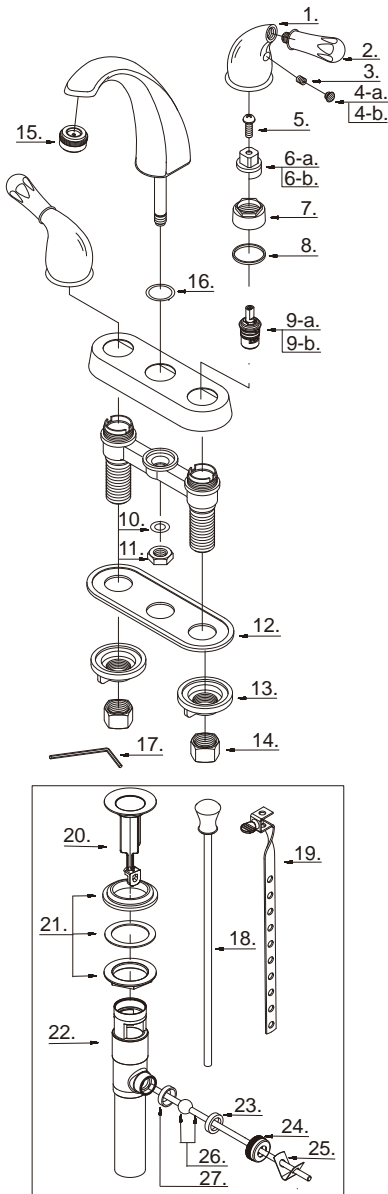

Two Handle Lavatory Faucet Robinet de lavabo à deux manettes Grifo para lavabo con dos manijas

D301171 (V3)

Model #	Finishes	Fini	Acabado
D301171	Chrome	Chrome	Cromo
D301171BN	Brushed Nickel	Nickel brossé	Níquel cepillado
D301171BNPV	Brushed Nickel with Polished Brass PVD Accents	Nickel brossé avec accents en laiton poli PVD	Níquel cepillado con ornamentación de bronce lustrado PV
D301171PBV	Polished Brass PVD	Laiton poli PVD	Bronce lustrado PVD

Part Name	Nom de la pièce	Nombre de Partie	Part # # de pièce # de Parte
1° Handle Body	Corps de la manette	Cuerpo de manija	A018052
2° Metal Handle Insert	Insertion pour manettes en métal	Tapa de manijas en metálicas	A108049
3. Screw (M5 * 5 mm L)	Vis (M5 * 5 mm L)	Tornillo (M5 * 5 mm L)	A008003
4-a. Handle Insert (C)	Pièce rapportée pour manettes (C)	Tapas de manijas (C)	A028046C
4-b. Handle Insert (H)	Pièce rapportée pour manettes (H)	Tapas de manijas (H)	A028046H
5° Screw (3/16" - 24 * 9/16" L)	Vis (3/16 po - 24 * 9/16 po L)	Tornillo (3/16 pulg. - 24 * 9/16 pulg. L)	A008044
6-a. Stem Extension (C)	Rallonge de tige (C)	Extensión del vástago (C)	A110114C
6-b. Stem Extension (H)	Rallonge de tige (H)	Extensión del vástago (H)	A110114H
7° Retainer Nut	Écrou de serrage	Tuerca de retención	A016003
8. Washer	Rondelle	Arandela	A200013
9-a. Ceramic Disc Cartridge (C)	Cartouche à disque en céramique (C)	Cartucho de disco cerámico (C)	A507102N
9-b. Ceramic Disc Cartridge (H)	Cartouche à disque en céramique (H)	Cartucho de disco cerámico (H)	A507101N
10. O-Ring (Ø3/8" ID * Ø3/8 po ID * Ø3/8 po OD)	Joint torique (Ø3/8 po ID * Ø3/8 po OD)	Empaque circular (Ø3/8 pulg. ID * Ø5/8 pulg. OD)	A004019N
11. Nut	Écrou	Tuerca	A009010
12. Gasket	Joint	Empaque	A011084NF
13. Lock Nut	Écrou de blocage	Contratuerca	A009007
14. Coupling Nut	Écrou de raccord	Tuerca de unión	A009016
15° Aerator	Brise-jet	Aireador	A500972N-51
16. Seal	Rondelle étanche	Sello	A010670N
17. Hex Wrench (H2.5 * 19 mm L * 53 mm L)	Clé hexagonale (H2.5 * 19 mm L * 53 mm L)	Llave hexagonale (H2.5 * 19 mm L * 53 mm L)	A031000
18° Lift Rod	Tige de levage	Varilla de elevación	A025015
19. Lift Rod Strap	Sangle de tige de levage	Varilla levadiza	A603509
20° Stopper Assembly	Assemblage de bouchon	Ensamblaje de parador	A663121
21. Washer and Nut	Rondelle et l'écrou	Arandela y tuerca	A663122
22. Pop-Up Body	Vidange mécanique et tuyau de queue	Desagüe levadizo y tubo de desagüe	A605222
23. Washer (Outer)	Rondelle (Externe)	Arandela (Externo)	A200009
24. Ball Nut	Écrou de pivot	Tuerca asiento glóbulo	A009063
25. Spring Clip	Pince	Pinza sujetadora	A120110
26. Ball Rod (8-1/2" L)	Levier à rotule (8-1/2 po L)	Varilla glóbulo (8-1/2 pulg. L)	A026005
27. Washer (Inner)	Rondelle (Intérieur)	Arandela (Interno)	A200109