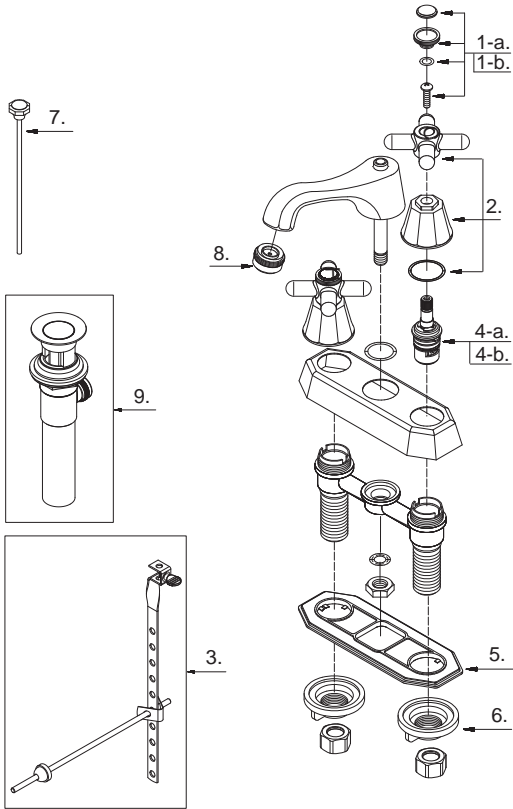

### Lista ilustrada de partes

Replacement parts, call :  
 Les pièces de rechange, appelez :  
 Partes de reemplazo, llame :

**1-888-328-2383**  
**WWW.DANZE.COM**

D301066

Model #	Finishes	Fini	Acabado
D301066	Chrome	Chrome	Cromo
D301066BN	Brushed Nickel	Nickel brossé	Níquel cepillado

### Two Handle Lavatory Faucet

### Robinet de lavabo à deux manettes

### Grifo para lavabo con dos manijas

Part Name	Nom de la pièce	Nombre de Partie	Part # # de pièce # de Parte
1-a .Handle Cap - Cold	Capuchon de la manette - froid	Tapón - fría	A603397C
1-b .Handle Cap - Hot	Capuchon de la manette - chaud	Tapón - caliente	A603397H
2 . Metal Handle Assembly	Assemblage de manette en métal	Ensamblaje de manija metálicas	A602268
3 . Ball Rod Assembly	Assemblage de levier à rotule	Ensamblaje del varilla glóbulo	A026175
4-a. Ceramic Disc Cartridge - Cold	Cartouche à disque en céramique - froid	Cartucho de disco cerámico - fría	A507072W
4-b. Ceramic Disc Cartridge - Hot	Cartouche à disque en céramique - chaud	Cartucho de disco cerámico - caliente	A507071W
5. Gasket	Joint	Empaque	A011042NF
6. Lock Nuts	Écrous de blocage	Contratuercas	A504023
7 . Lift Rod	Tige de levage	Varilla de elevación	A025054
8 . Aerator	Brise-jet	Aireador	A500980N
9 . Pop-Up Drain	Vidange mécanique	Ensamblaje de desagüe con mecanismo levadizo	A556007