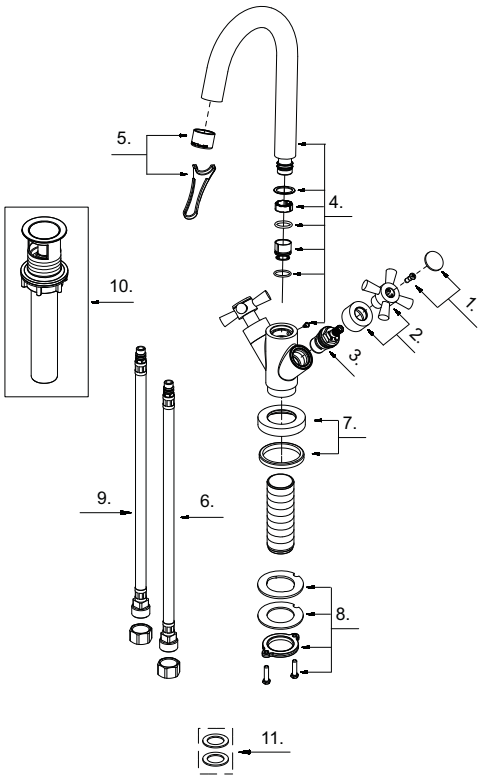

D301059

Two Handle Lavatory Faucet
Robinet de lavabo à deux manettes
Grifo para lavabo con dos manijas

D301059 (V1)

Illustrated Parts List

Liste de pièces illustrée

Lista ilustrada de partes

Replacement parts, call :
 Les pièces de rechange, appelez :
 Partes de reemplazo, llame :

1-888-328-2383
WWW.DANZE.COM

Model #	Finishes	Fini	Acabado
D301059	Chrome	Chrome	Cromo
D301059BN	Brushed Nickel	Nickel brossé	Níquel cepillado

Part Name	Nom de la pièce	Nombre de Parte	Part # # de pièce # de Parte
1 ^o Handle Cap	Capuchon de la manette	Tapón de la manija	A613209
2 ^o Metal Handle Assembly	Assemblage de manette en métal	Ensamblaje de manija metálica	A602780
3 Ceramic Disc Cartridge	Cartouche à disque en céramique	Cartucho de disco cerámico	A507375W
4 ^o Spout Assembly	Assemblage du bec	Ensamblaje del vertedor	A606454W
5 ^o Aerator&Wrench	Brise-jet et clé	Aireador y llave	A613073N-50
6 Supply Hose-Cold	Tuyau d'alimentation d'eau- froid	Tubo de suministro de agua- frío	A105808W
7 ^o Spout Trim Ring	Garniture circulaire du bec	Anillo ornamental del grifo	A607848
8 Mounting Hardware Assembly	Assemblage du matériel de fixation	Ensamblaje de ferretería de montaje	A603171
9 Supply Hose-Hot	Tuyau d'alimentation d'eau- chaud	Tubo de suministro de agua - caliente	A105809W
10 ^o Touch Down Drain	Goulotte de vidange	Ensamblaje de desagüe	 A505219-P
11 Washer	Rondelle	Arandela	A504018