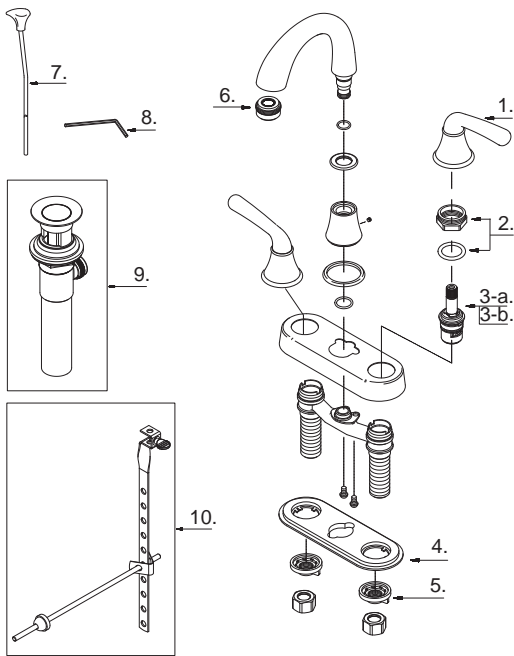

### Lista ilustrada de partes

Replacement parts, call :  
Les pièces de rechange, appelez :  
Partes de reemplazo, llame :

**1-888-328-2383**  
**WWW.DANZE.COM**

D301056

Model #	Finishes	Fini	Acabado
D301056	Chrome	Chrome	Cromo
D301056RB	Oil Rub Bronze	Bronze poncé à l'huile	Bronce lustrado al aceite
D301056BN	Brushed Nickel	Nickel brossé	Níquel cepillado

### Two Handle Lavatory Faucet

### Robinet de lavabo à deux manettes

### Grifo para lavabo con dos manijas

D301056 (VA)

Part Name	Nom de la pièce	Nombre de Partie	Part # # de pièce # de Parte
1 . Metal Handle Assembly	Assemblage de manette en métal	Ensamblaje de manija metálicas	A602568
2. Retainer Nut	Écrou de serrage	Tuerca de retención	A66D644
3-a. Ceramic Disc Cartridge - Cold	Cartouche à disque en céramique - froid	Cartucho de disco cerámico - frío	A507072W
3-b. Ceramic Disc Cartridge - Hot	Cartouche à disque en céramique - chaud	Cartucho de disco cerámico - caliente	A507071W
4. Gasket	Joint	Empaque	A011084NF
5. Lock Nuts	Écrous de blocage	Contratuercas	A504023
6 . Aerator	Brise-jet	Aireador	A500972N
7 . Lift Rod	Tige de levage	Varilla de elevación	A025298
8. Hex Wrench (H2.5* 19 mm L * 53 mm L)	Clé hexagonale (H2.5* 19 mm L * 53 mm L)	Llave hexagonal (H2.5* 19 mm L * 53 mm L)	A031000
9 . Pop-Up Drain	Vidange mécanique	Ensamblaje de desagüe con mecanismo levadizo	A556007
10 . Ball Rod Assembly	Assemblage de levier à rotule	Ensamblaje del varilla glóbulo	A026175