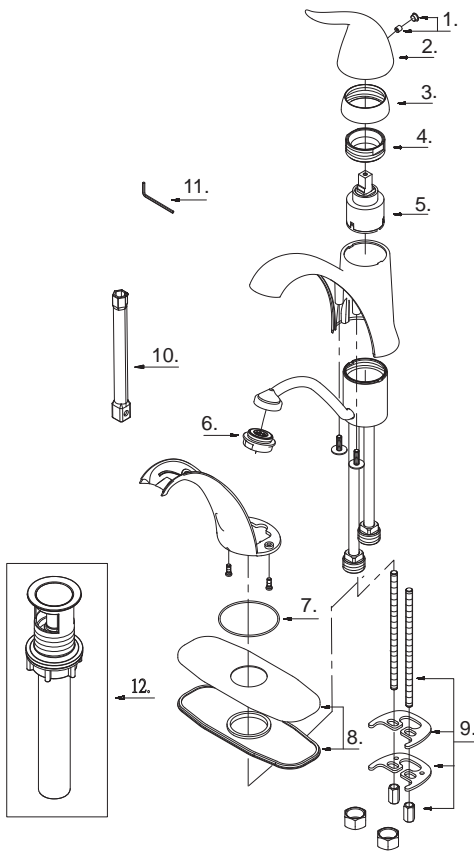

Danze®

D225521

Single Handle Lavatory Faucet
Robinet de à une manette
Grifo para lavabo con una manija

Illustrated Parts List Liste de pièces illustrée Lista ilustrada de partes

Replacement parts, call :
 Les pièces de rechange, appelez :
 Partes de reemplazo, llame :

1-888-328-2383
WWW.DANZE.COM

Model #	Finishes	Fini	Acabado
D225521	Chrome	Chrome	Cromo
D225521BN	Brushed Nickel	Nickel brossé	Níquel cepillado
D225521BR	Tumbled Bronze	Bronze lustré	Bronce pulido

Part Name	Nom de la pièce	Nombre de Partie	Part # # de pièce # de Parte
1. Handle Insert & Screw	Pièce rapportée pour manettes et vis	Tapa de manijas y tornillo	A603595
2° Metal Handle	Manette en métal	Manija metálicas	A069652
3° Trim Cap	Capuchon de garniture	Tapa ornamental	A103258
4. Lock Nut	Écrou de blocage	Contratuercas	A104235
5. Ceramic Disc Cartridge	Cartouche à disque en céramique	Cartucho de disco cerámico	A507348N
6° Aerator	Brise-jet	Aireador	A500195N-54
7. Seal	Rondelle étanche	Sello	A010952
8° Escutcheon Assembly	Assemblage d'applique	Ensamblaje del Escudo	A663082
9. Mounting Hardware Assembly	Assemblage du matériel de fixation	Ensamblaje de ferreteria de montaje	A663107
10. Sleeve Wrench	Clé manchon	Llave manga	A031223
11. Hex Wrench (H2.5 * 19 mm L * 53mm L)	Clé hexagonale (H2.5 * 19 mm L * 53mm L)	Llave hexagonal (H2.5 * 19 mm L * 53mm L)	A031000NI
12° Touch down drain	Goulotte de vidange	Ensamblaje de desagüe	A505219-P