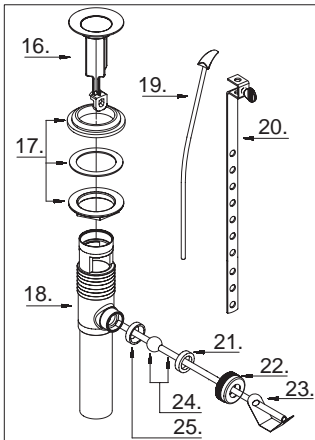

1-888-328-2383
WWW.DANZE.COM

Model #	Finishes	Fini	Acabado
D223146	Chrome	Chrome	Cromo
D223146BN	Brushed Nickel	Nickel Brossé	Níquel Cepillado

Part Name	Nom de la pièce	Nombre de Partie	Part # # de pièce # de Parte
1. Metal Handle	Manette en métal	Manija metálicas	A069729
2. Handle Insert	Pièce rapportée pour manettes	Tapa de manijas	A028046M
3. Screw (M5 * 4 mm L)	Vis (M5 * 4 mm L)	Tornillo (M5 * 4 mm L)	A075052
4. Trim Cap	Capuchon de garniture	Tapa ornamental	A103299
5. Locking Nut	Écrou de blocage	Contratuerca	A104263
6. Ceramic Disc Cartridge	Cartouche à disque en céramique	Cartucho de disco cerámico	A507848N
7. Aerator	Brise-jet	Aireador	A500947N
8. Coupling Nut	Écrou de raccord	Tuerca de unión	A009016
9. Screw (3/16" - 24 * 3/16" L)	Vis (3/16 po - 24 * 3/16 po L)	Tornillo (3/16 pulg. - 24 * 3/16 pulg. L)	A008047
10. Base	Base	Base	A607028
11. O-Ring (Ø1-9/16" ID * Ø1-3/4" OD)	Joint torique (Ø1-9/16 po ID * Ø1-3/4 po OD)	Empaque circular (Ø1-9/16 pulg. ID * Ø1-3/4 pulg. OD)	A004520
12. Cover Plate	Applique	Cubierta	A007591
13. Screw (M5 * 8 mm L)	Vis (M5 * 8 mm L)	Tornillo (M5 * 8 mm L)	A075082
14. Putty Plate	Plaque de mastic	Placa de masilla	A011360NF
15. Mounting Hardware Assembly	Assemblage du matériel de fixation	Ensamblaje de ferreteria de montaje	A663107
16. Pop-up Plunger Assembly	Plongeur de vidange mécanique	Ensamblaje del émbolo	A663121
17. Washer And Nut	Rondelle et l'écrou	Arandela y tuerca	A663122
18. Pop-up Body	Vidange mécanique et tuyau de queue	Desagüe levadizo y tubo de desagüe	A605222
19. Lift Rod	Tige de levage	Varilla de elevación	A025473
20. Lift Rod Strap	Sangle de tige de levage	Varilla levadiza	A603509
21. Washer (Outer)	Rondelle (Externe)	Arandela (Externo)	A200009
22. Ball Nut	Écrou de pivot	Tuerca asiento glóbulo	A009063
23. Spring Clip	Pince	Pinza sujetadora	A120030
24. Ball Rod (8-1/2" L)	Levier à rotule (8-1/2 po L)	Varilla glóbulo (8-1/2 pulg. L)	A026005
25. Washer (Inner)	Rondelle (Intérieur)	Arandela (Interno)	A200109
26. Hex Wrench (H2.5 * 19 mm L * 53 mm L)	Clé hexagonale (H2.5 * 19 mm L * 53 mm L)	Llave hexagonal (H2.5 * 19 mm L * 53 mm L)	A031000
27. Aerator Wrench	Clé pour brise-jet	Llave para aireador	A031218ZN