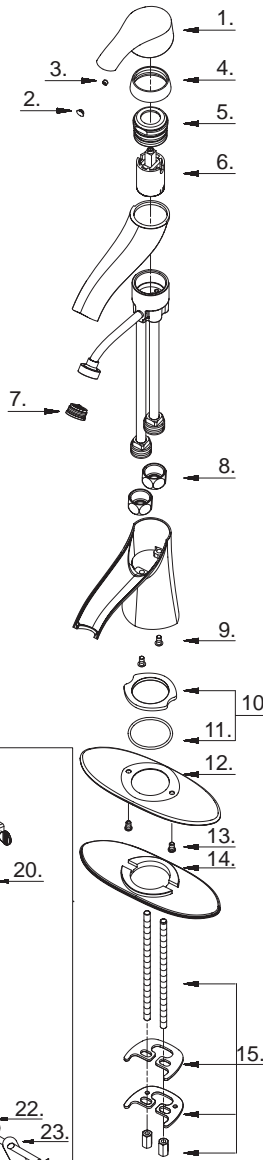

Part Name	Nom de la pièce	Nombre de Partie	Part # # de pièce # de Parte
1. Metal Handle	Manette en métal	Manija metálicas	A069729
2. Handle Insert	Pièce rapportée pour manettes	Tapa de manijas	A028046M
3. Screw (M5 * 4 mm L)	Vis (M5 * 4 mm L)	Tornillo (M5 * 4 mm L)	A075052
4. Trim Cap	Capuchon de garniture	Tapa ornamental	A103299
5. Locking Nut	Écrou de blocage	Contratuerca	A104263
6. Ceramic Disc Cartridge	Cartouche à disque en céramique	Cartucho de disco cerámico	A507848N
7. Aerator	Brise-jet	Aireador	A500947N
8. Coupling Nut	Écrou de raccord	Tuerca de unión	A009016
9. Screw (3/16" - 24 * 3/16" L)	Vis (3/16 po - 24 * 3/16 po L)	Tornillo (3/16 pulg. - 24 * 3/16 pulg. L)	A008047
10. Base	Base	Base	A607028
11. O-Ring (Ø1-9/16" ID * Ø1-3/4" OD)	Joint torique (Ø1-9/16 po ID * Ø1-3/4 po OD)	Empaque circular (Ø1-9/16 pulg. ID * Ø1-3/4 pulg. OD)	A004520
12. Cover Plate	Applique	Cubierta	A007591
13. Screw (M5 * 8 mm L)	Vis (M5 * 8 mm L)	Tornillo (M5 * 8 mm L)	A075082
14. Putty Plate	Plaque de mastic	Placa de masilla	A011360NF
15. Mounting Hardware Assembly	Assemblage du matériel de fixation	Ensamblaje de ferreteria de montaje	A663107
16. Pop-up Plunger Assembly	Plongeur de vidange mécanique	Ensamblaje del émbolo	A663121
17. Washer And Nut	Rondelle et l'écrou	Arandela y tuerca	A663122
18. Pop-up Body	Vidange mécanique et tuyau de queue	Desagüe levadizo y tubo de desagüe	A605222
19. Lift Rod	Tige de levage	Varilla de elevación	A025473
20. Lift Rod Strap	Sangle de tige de levage	Varilla levadiza	A603509
21. Washer (Outer)	Rondelle (Externe)	Arandela (Externo)	A200009
22. Ball Nut	Écrou de pivot	Tuerca asiento glóbulo	A009063
23. Spring Clip	Pince	Pinza sujetadora	A120030
24. Ball Rod (8-1/2" L)	Levier à rotule (8-1/2 po L)	Varilla glóbulo (8-1/2 pulg. L)	A026005
25. Washer (Inner)	Rondelle (Intérieur)	Arandela (Interno)	A200109
26. Hex Wrench (H2.5 * 19 mm L * 53 mm L)	Clé hexagonale (H2.5 * 19 mm L * 53 mm L)	Llave hexagonal (H2.5 * 19 mm L * 53 mm L)	A031000
27. Aerator Wrench	Clé pour brise-jet	Llave para aireador	A031218ZN