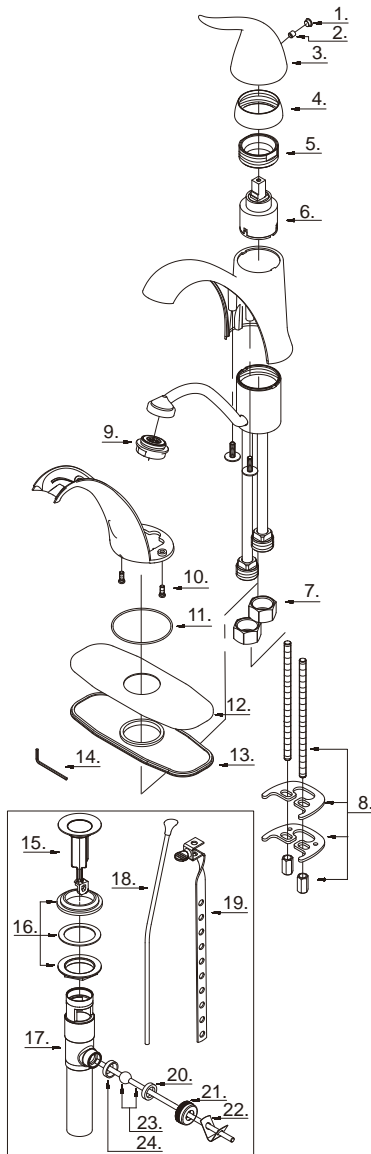

# Danze®

D223121

**Single Handle Lavatory Faucet**  
**Robinet de lavabo à une manette**  
**Grifo para lavabo con una manija**

D223121 (V2)

## Illustrated Parts List

Part Name	Nom de la pièce	Nombre de Partie	Part # # de pièce # de Parte
1. Handle Insert	Pièce rapportée pour manettes	Tapa de manijas	A028046M
2. Screw (M5 * 5 mm L)	Vis (M5 * 5 mm L)	Tornillo (M5 * 5 mm L)	A008003
3°. Metal Handle	Manette en métal	Manija metálicas	A069652
4°. Trim Cap	Capuchon de garniture	Tapa ornamental	A103258
5. Lock Nut	Écrou de blocage	Contratuerca	A104235
6. Ceramic Disc Cartridge	Cartouche à disque en céramique	Cartucho de disco cerámico	A507348N
7. Coupling Nut	Écrou de raccord	Tuerca de unión	A009016
8. Mounting Hardware Assembly	Assemblage du matériel de fixation	Ensamblaje de ferreteria de montaje	A663107
9°. Aerator	Brise-jet	Aireador	A500978N-51
10. Screw (M4 * 12 mm L)	Vis (M4 * 12 mm L)	Tornillo (M4 * 12 mm L)	A008774
11. O-Ring (Ø2-1/8" ID * Ø2-1/4" OD)	Joint torique (Ø2-1/8 po ID * Ø2-1/4 po OD)	Empaque circulaire (Ø2-1/8 pulg. ID * Ø2-1/4 pulg. OD)	A004618
12°. Cover Plate	Applique	Cubierta	A007059
13. Gasket	Joint	Empaque	A011053NF
14. Hex Wrench (H2.5 * 19 mm L * 53 mm L)	Clé hexagonale (H2.5 * 19 mm L * 53 mm L)	Llave hexagonal (H2.5 * 19 mm L * 53 mm L)	A031000
15°. Stopper Assembly	Assemblage de bouchon	Ensamblaje de parador	A663121
16. Washer and Nut	Écrou et rondelle	Tuerca y arandela	A663122
17. Pop-Up Body	Vidange mécanique et tuyau de queue	Desagüe levadizo y tubo de desagüe	A605222
18°. Lift Rod	Tige de levage	Varilla de elevación	A025412
19. Lift Rod Strap	Sangle de tige de levage	Varilla levadiza	A603509
20. Washer (Outer)	Rondelle (Externe)	Arandela (Externo)	A200009
21. Ball Nut	Écrou de pivot	Tuerca asiento glóbulo	A009063
22. Spring Clip	Pince	Pinza sujetadora	A120110
23. Ball Rod (8-1/2"L)	Levier à rotule (8-1/2 po L)	Varilla glóbulo (8-1/2 pulg. L)	A026005
24. Washer (Inner)	Rondelle (Intérieur)	Arandela (Interno)	A200109