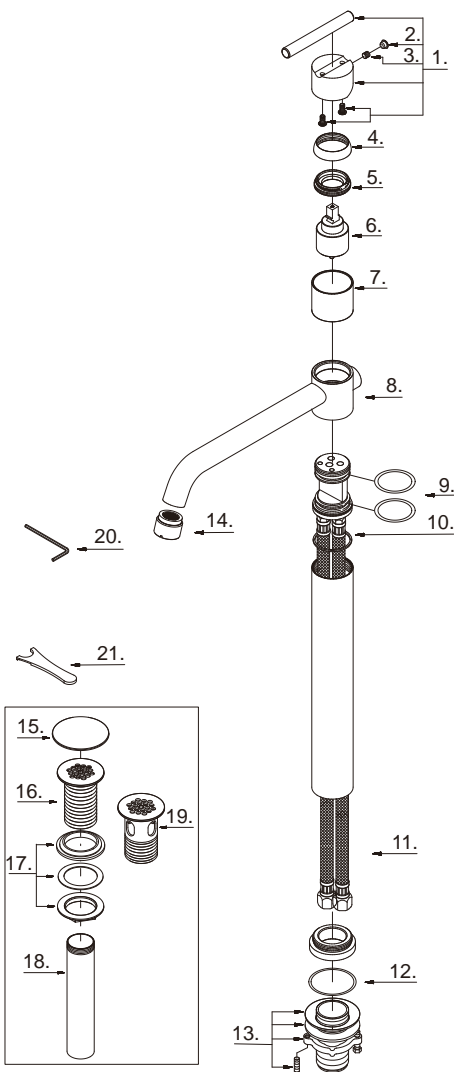

Model #	Finishes	Fini	Acabado
D222658	Chrome	Chrome	Cromo
D222658BN	Brushed Nickel	Nickel brossé	Níquel cepillado

Part Name	Nom de la pièce	Nombre de Partie	Part # # de pièce # de Parte
1°. Metal Handle Assembly	Assemblage de manette en métal	Ensamblaje de manija metálicas	A602413
2. Handle Insert	Pièce rapportée pour manettes	Tapa de manijas	A028046M
3. Screw (M5 * 5 mm L)	Vis (M5 * 5 mm L)	Tornillo (M5 * 5 mm L)	A008003
4°. Trim Cap	Capuchon de garniture	Tapa ornamental	A103048
5. Lock Nut	Écrou de blocage	Contratuercas	A104059
6. Ceramic Disc Cartridge	Cartouche à disque en céramique	Cartucho de disco cerámico	A507348N
7°. Sleeve	Manchon	Manga	A041053
8°. Spout Assembly	Assemblage du bec	Ensamblaje de vertedor	A523183N
9. O-Ring (Ø1-1/4" ID * Ø1-1/2" OD)	Joint torique (Ø1-1/4 po ID * Ø1-1/2 po OD)	Empaque circular (Ø1-1/4 pulg. ID * Ø1-1/2 pulg. OD)	A004008N
10. Washer	Rondelle	Arandela	A200000
11. Supply Hose	Tuyau d'alimentation d'eau	Tube de suministro de agua	A105131N
12. O-Ring (Ø1-5/8" ID * Ø1-13/16" OD)	Joint torique (Ø1-5/8 po ID * Ø1-13/16 po OD)	Empaque circular (Ø1-5/8 pulg. ID * Ø1-13/16 pulg. OD)	A072032
13. Mounting Hardware Assembly	Assemblage du matériel de fixation	Ensamblaje de ferreteria de montaje	A603171
14°. Aerator	Brise-jet	Aireador	A500982N
15°. Drain Cover	Couvercle de drain	Tapa de desagüe	A045200
16°. Grid Strainer	Crépine à grille	Rejilla de desagüe	A123156
17. Washer and Nut	Rondelle et l'écrou	Arandela y tuerca	A603992
18. Tail Piece	About	Pieza contrapunta	A051132
19°. Grid Strainer w/Over Flow	Crépine à grille avec trop-plein	Rejilla de desagüe con prevención de derrame	A123157
20. Hex Wrench (H2.5 * 19 mm L * 53 mm L)	Clé hexagonale (H2.5 * 19 mm L * 53 mm L)	Llave hexagonal (H2.5 * 19 mm L * 53 mm L)	A031000
21. Aerator Wrench	Clé pour brise-jet	Llave para aireador	A031025CP