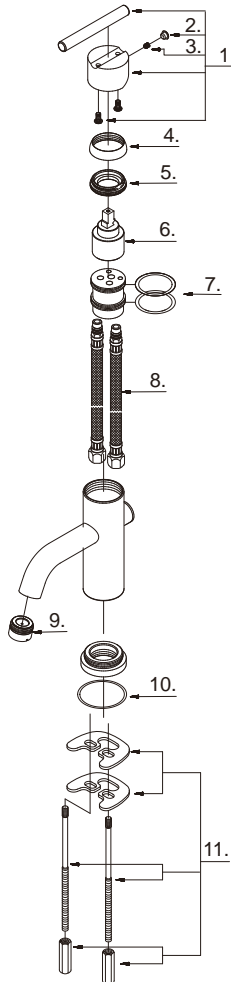

Model #	Finishes	Fini	Acabado
D222158	Chrome	Chrome	Cromo
D222158BN	Brushed Nickel	Nickel brossé	Níquel cepillado

Part Name	Nom de la pièce	Nombre de Partie	Part # # de pièce # de Parte
1°. Metal Handle Assembly	Assemblage de manette en métal	Ensamblaje de manija metálicas	A602413
2. Handle Insert	Pièce rapportée pour manettes	Tapa de manijas	A028046M
3. Screw (M5 * 5 mm L)	Vis (M5 * 5 mm L)	Tornillo (M5 * 5 mm L)	A008003
4°. Trim Cap	Capuchon de garniture	Tapa ornamental	A103048
5. Lock Nut	Écrou de blocage	Contratuerca	A104059
6. Ceramic Disc Cartridge	Cartouche à disque en céramique	Cartucho de disco cerámico	A507348N
7. O-Ring (Ø1-1/4" ID * Ø1-1/2" OD)	Joint torique (Ø1-1/4 po ID * Ø1-1/2 po OD)	Empaque circular (Ø1-1/4 pulg. ID * Ø1-1/2 pulg. OD)	A004008N
8. Supply Hose	Tuyau d'alimentation d'eau	Tubo de suministro de agua	A105172N
9°. Aerator	Brise-jet	Aireador	A500974N
10. O-Ring (Ø1 5/8" ID * Ø1-13/16" OD)	Joint torique (Ø1 5/8 po ID * Ø1-13/16 po OD)	Empaque circular (Ø1-5/8 pulg. ID * Ø1-13/16 pulg. OD)	A072032
11. Mounting Hardware Assembly	Assemblage du matériel de fixation	Ensamblaje de ferreteria de montaje	A603594
12. Aerator Wrench	Clé pour brise-jet	Llave para aireador	A031025CP
13. Hex Wrench (H2.5 * 19 mm L * 53 mm L)	Clé hexagonale (H2.5 * 19 mm L * 53 mm L)	Llave hexagonal (H2.5 * 19 mm L * 53 mm L)	A031000
14°. Cover Plate	Applique	Cubierta	A007059
15. Gasket	Joint	Empaque	A011053NF
16°. Stopper Assembly	Assemblage de bouchon	Ensamblaje de parador	A663121
17. Washer and Nut	Rondelle et l'écrou	Arandela y tuerca	A663122
18. Pop-Up Body	Vidange mécanique et tuyau de queue	Desagüe levadizo y tubo de desagüe	A605222
19°. Lift Rod	Tige de levage	Varilla de elevación	A025118
20. Lift Rod Strap	Sangle de tige de levage	Varilla levadiza	A603509
21. Washer (Outer)	Rondelle (Externe)	Arandela (Externo)	A200009
22. Ball Nut	Écrou de pivot	Tuerca asiento glóbulos	A009063
23. Spring Clip	Pince	Pinza sujetadora	A120110
24. Ball Rod (8-1/2" L)	Levier à rotule (8-1/2 po L)	Varilla glóbulos (8-1/2 pulg. L)	A026005
25. Washer (Inner)	Rondelle (Intérieur)	Arandela (Interno)	A200109