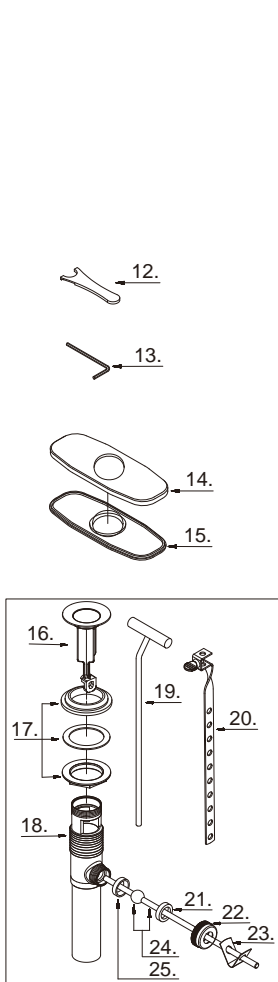

Part Name	Nom de la pièce	Nombre de Partie	Part # # de pièce # de Parte
1°. Metal Handle Assembly	Assemblage de manette en métal	Ensamblaje de manija metálicas	A602413
2. Handle Insert	Pièce rapportée pour manettes	Tapa de manijas	A028046M
3. Screw (M5 * 5 mm L)	Vis (M5 * 5 mm L)	Tornillo (M5 * 5 mm L)	A008003
4°. Trim Cap	Capuchon de garniture	Tapa ornamental	A103048
5. Lock Nut	Écrou de blocage	Contratuerca	A104059
6. Ceramic Disc Cartridge	Cartouche à disque en céramique	Cartucho de disco cerámico	A507348N
7. O-Ring (Ø1-1/4" ID * Ø1-1/2" OD)	Joint torique (Ø1-1/4 po ID * Ø1-1/2 po OD)	Empaque circular (Ø1-1/4 pulg. ID * Ø1-1/2 pulg. OD)	A004008N
8. Supply Hose	Tuyau d'alimentation d'eau	Tubo de suministro de agua	A105172N
9°. Aerator	Brise-jet	Aireador	A500974N
10. O-Ring (Ø1 5/8" ID * Ø1-13/16" OD)	Joint torique (Ø1 5/8 po ID * Ø1-13/16 po OD)	Empaque circular (Ø1-5/8 pulg. ID * Ø1-13/16 pulg. OD)	A072032
11. Mounting Hardware Assembly	Assemblage du matériel de fixation	Ensamblaje de ferreteria de montaje	A603594
12. Aerator Wrench	Clé pour brise-jet	Llave para aireador	A031025CP
13. Hex Wrench (H2.5 * 19 mm L * 53 mm L)	Clé hexagonale (H2.5 * 19 mm L * 53 mm L)	Llave hexagonal (H2.5 * 19 mm L * 53 mm L)	A031000
14°. Cover Plate	Applique	Cubierta	A007059
15. Gasket	Joint	Empaque	A011053NF
16°. Stopper Assembly	Assemblage de bouchon	Ensamblaje de parador	A663121
17. Washer and Nut	Rondelle et l'écrou	Arandela y tuerca	A663122
18. Pop-Up Body	Vidange mécanique et tuyau de queue	Desagüe levadizo y tubo de desagüe	A605222
19°. Lift Rod	Tige de levage	Varilla de elevación	A025118
20. Lift Rod Strap	Sangle de tige de levage	Varilla levadiza	A603509
21. Washer (Outer)	Rondelle (Externe)	Arandela (Externo)	A200009
22. Ball Nut	Écrou de pivot	Tuerca asiento glóbulos	A009063
23. Spring Clip	Pince	Pinza sujetadora	A120110
24. Ball Rod (8-1/2" L)	Levier à rotule (8-1/2 po L)	Varilla glóbulos (8-1/2 pulg. L)	A026005
25. Washer (Inner)	Rondelle (Intérieur)	Arandela (Interno)	A200109

D222158 (V8)

⊙ Available in all finishes above
⊙ Disponible dans tous les finis susmentionnés
⊙ Disponible en todos los acabados