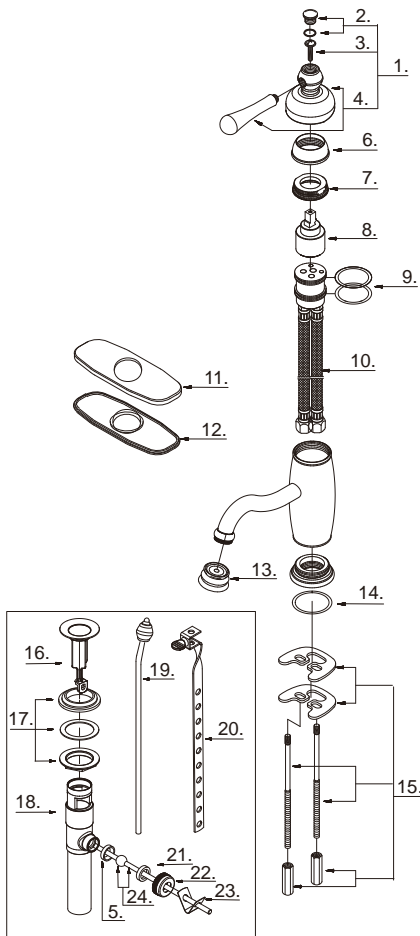

Part Name	Nom de la pièce	Nombre de Parte	Part # # de pièce # de Parte
1 ^o . Metal Handle Assembly	Assemblage de manette en métal	Ensamblaje de manija metálicas	A602462
2 ^o . Handle Cap	Capuchon de la manette	Tapón	A603284
3. Screw (M4 * 20 mm L)	Vis (M4 * 20 mm L)	Tornillo (M4 * 20 mm L)	A075060
4 ^o . Metal Handle	Manette en métal	Manija metálicas	A602643
5 Washer (Inner)	Rondelle (Intérieur)	Arandela (Interno)	A200109
6 ^o . Trim Cap	Capuchon de garniture	Tapa ornamental	A103046
7. Lock Nut	Écrou de blocage	Contratuerca	A104057
8. Ceramic Disc Cartridge	Cartouche à disque en céramique	Cartucho de disco cerámico	A507348N
9. O-Ring (Ø1-1/4" ID * Ø1-1/2" OD)	Joint torique (Ø1-1/4 po ID * Ø1-1/2 po OD)	Empaque circular (Ø1-1/4 pulg. ID * Ø1-1/2 pulg. OD)	A004008N
10. Hose	Boyau	Manguera	A105172N
11 ^o . Cover Plate	Applique	Cubierta	A007059
12. Gasket	Joint	Empaque	A011053NF
13 ^o . Aerator	Brise-jet	Aireador	A500973N-51
14. O-Ring (Ø1-3/4" ID * Ø1-15/16" OD)	Joint torique (Ø1-3/4 po ID * Ø1-15/16 po OD)	Empaque circular (Ø1-3/4 pulg. ID * Ø1-15/16 pulg. OD)	A004045
15. Mounting Hardware Assembly	Assemblage du matériel de fixation	Ensamblaje de ferreteria de montaje	A603594
16 ^o . Stopper Assembly	Assemblage de bouchon	Ensamblaje de parador	A663121
17. Washer and Nut	Rondelle et l'écrou	Arandela y tuerca	A663122
18. Pop-Up Body	Vidange mécanique et tuyau de queue	Desagüe levadizo y tubo de desagüe	A605222
19 ^o . Lift Rod	Tige de levage	Varilla de elevación	A025119
20. Lift Rod Strap	Sangle de tige de levage	Varilla levadiza	A603509
21. Washer (Outer)	Rondelle (Externe)	Arandela (Externo)	A200009
22. Ball Nut	Écrou de pivot	Tuerca asiento glóbulo	A009063
23. Spring Clip	Pince	Pinza sujetadora	A120110
24. Ball Rod (8-1/2" L)	Levier à rotule (8-1/2 po L)	Varilla glóbulo (8-1/2 pulg. L)	A026005