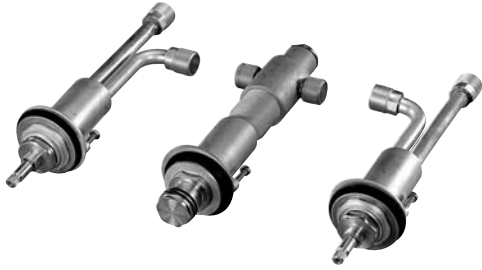

Illustrated Parts List

Liste de pièces illustrée

Lista ilustrada de partes

Replacement parts, call :
 Les pièces de rechange, appelez :
 Partes de reemplazo, llame :
1-888-328-2383

D215000BT

Widespread Roman Tub Rough-In Valve