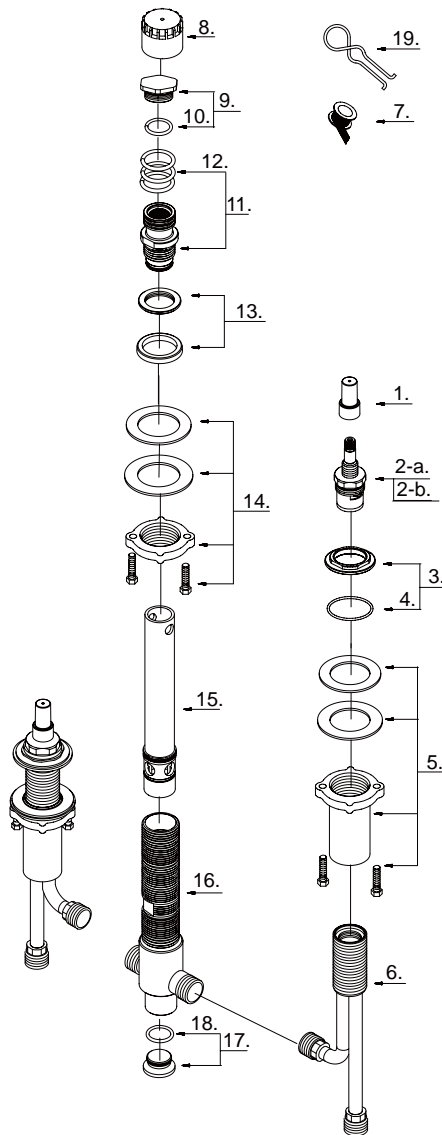

D215000BT (V3)

Part Name	Nom de la pièce	Nombre de Partie	Part # # de pièce # de Parte
1. Stem Rough In Cap	Capuchon de robinetterie brute de tige	Tapa protectora del vástago	A045204
2-a. Ceramic Disc Cartridge-Cold	Cartouche à disque en céramique-froid	Cartucho de disco cerámico-frío	A507174
2-b. Ceramic Disc Cartridge-Hot	Cartouche à disque en céramique-chaud	Cartucho de disco cerámico-caliente	A507173
3. Nut & Seal	Écrou et rondelle étanche	Tuerca y sello	A603920
4. O-Ring (Ø1-9/16" ID * Ø1-11/16" OD)	Joint torique (Ø1-9/16 po ID * Ø1-11/16 po OD)	Empaque circular (Ø1-9/16 pulg. ID * Ø1-11/16 pulg. OD)	A004107
5. Mounting Hardware	Matériel de fixation	Ferretería de montaje	A603993
6. Handle Valve Body	Corps de robinet (manette)	Válvula de la manija	A044916
7. Pipe Tape	Ruban pour tuyau	Cinta selladora para rosca	A203000
8. Spout Rough In Cap	Capuchon de robinetterie brute du bec	Tapa protectora del vertedor	A045153
9. Spout Plug	Bouchon de bec	Tapón de vertedor	A603046
10. O-Ring (Ø5/8" ID * Ø13/16" OD)	Joint torique (Ø5/8 po ID * Ø13/16 po OD)	Empaque circular (Ø5/8 pulg. ID * Ø13/16 pulg. OD)	A004010
11. Spout Adaptor Assembly	Assemblage d'adaptateur du bec	Ensamblaje de adaptador del vertedor	A603922
12. O-Ring (Ø7/8" ID * Ø1-1/16" OD)	Joint torique (Ø7/8 po ID * Ø1-1/16 po OD)	Empaque circular (Ø7/8 pulg. ID * Ø1-1/16 pulg. OD)	A072073
13. Nut & Seal	Écrou et rondelle étanche	Tuerca y sello	A603870
14. Mounting Hardware	Matériel de fixation	Ferretería de montaje	A603930
15. Diverter w/Vacuum Breaker	Inverseur avec dispositif antisiphonique	Cambiador de flujo con dispositivo de contacto de succión	A501314
16. Spout Valve Body	Corps de robinet (bec)	Válvula del vertedor	A603961
17. Plug	Bouchon	Tapón	A603950
18. O-Ring (Ø5/8" ID * Ø7/8" OD)	Joint torique (Ø5/8 po ID * Ø7/8 po OD)	Empaque circular (Ø5/8 pulg. ID * Ø7/8 pulg. OD)	A004528
19. Diverter Puller	Extracteur d'inverseur	Tirador del cambiador	A031205

⊙ Available in all finishes above
⊙ Disponible dans tous les finis susmentionnés
⊙ Disponible en todos los acabados