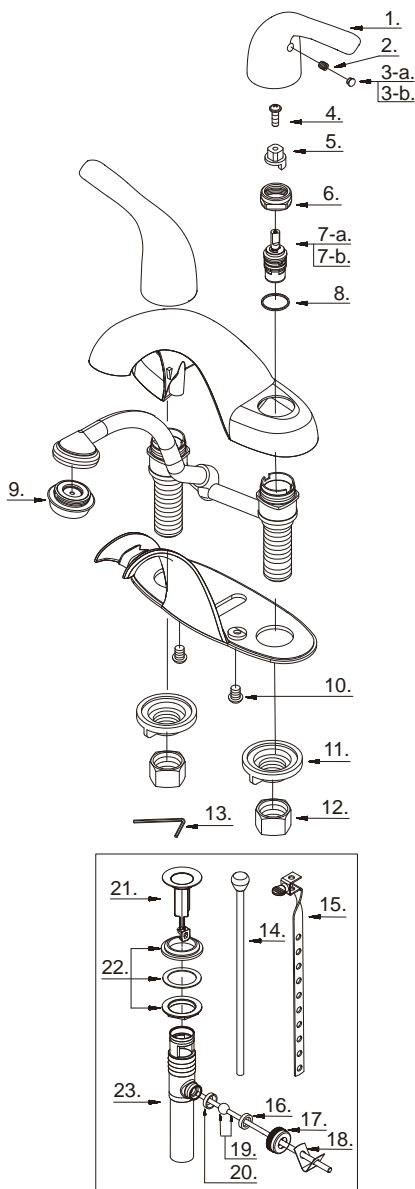

Robinet de lavabo à deux manettes

Grifo para lavabo con dos manijas

Model #	Finishes	Fini	Acabado
D212111	Chrome	Chrome	Cromo
D212111BN	Brushed Nickel	Nickel brossé	Níquel cepillado

D212111 (V2)

Part Name	Nom de la pièce	Nombre de Part	Part # # de pièce # de Parte
1°. Metal Handle	Manette en métal	Manija metálicas	A029406
2. Screw (M5 * 4 mm L)	Vis (M5 * 4 mm L)	Tornillo (M5 * 4 mm L)	A008005
3-a. Handle Insert (C)	Pièce rapportée pour manettes (C)	Tapas de manijas (C)	A028046C
3-b. Handle Insert (H)	Pièce rapportée pour manettes (H)	Tapas de manijas (H)	A028046H
4°. Screw (3/16" - 24 * 9/16" L)	Vis (3/16 po - 24 * 9/16 po L)	Tornillo (3/16 pulg. - 24 * 9/16 pulg. L)	A008044
5. Stem Extension	Rallonge de tige	Extensión del vástago	A110114C
6°. Retainer Nut	Écrou de serrage	Tuerca de retención	A016002
7-a. Ceramic Disc Cartridge (C)	Cartouche à disque en céramique (C)	Cartucho de disco cerámico (C)	A507102N
7-b. Ceramic Disc Cartridge (H)	Cartouche à disque en céramique (H)	Cartucho de disco cerámico (H)	A507101N
8. Washer	Rondelle	Arandela	A200002
9°. Aerator	Brise-jet	Aireador	A500978N-51
10°. Screw (3/16" - 24 * 7/16" L)	Vis (3/16 po - 24 * 7/16 po L)	Tornillo (3/16 pulg. - 24 * 7/16 pulg. L)	A008017
11. Lock Nut	Écrou de blocage	Contratuercas	A009007
12. Coupling Nut	Écrou de raccord	Tuerca de unión	A009016
13. Hex Wrench (H2.5 * 19 mm L * 53 mm L)	Clé hexagonale (H2.5 * 19 mm L * 53 mm L)	Llave hexagonal (H2.5 * 19 mm L * 53 mm L)	A031000
14°. Lift Rod	Tige de levage	Varilla de elevación	A025307
15. Lift Rod Strap	Sangle de tige de levage	Varilla levadiza	A603509
16. Washer (Outer)	Rondelle (Externe)	Arandela (Externo)	A200009
17. Ball Nut	Écrou de pivot	Tuerca asiento glóbulos	A009063
18. Spring Clip	Pince	Pinza sujetadora	A120110
19. Ball Rod (8-1/2" L)	Levier à rotule (8-1/2 po L)	Varilla glóbulos (8-1/2 pulg. L)	A026004
20. Washer (Inner)	Rondelle (Intérieur)	Arandela (Interno)	A200109
21°. Stopper Assembly	Assemblage de bouchon	Ensamblaje de parador	A663121
22. Washer and Nut	Rondelle et l'écrou	Arandela y tuerca	A663122
23. Pop-Up Body	Vidange mécanique et tuyau de queue	Desagüe levadizo y tubo de desagüe	A605222