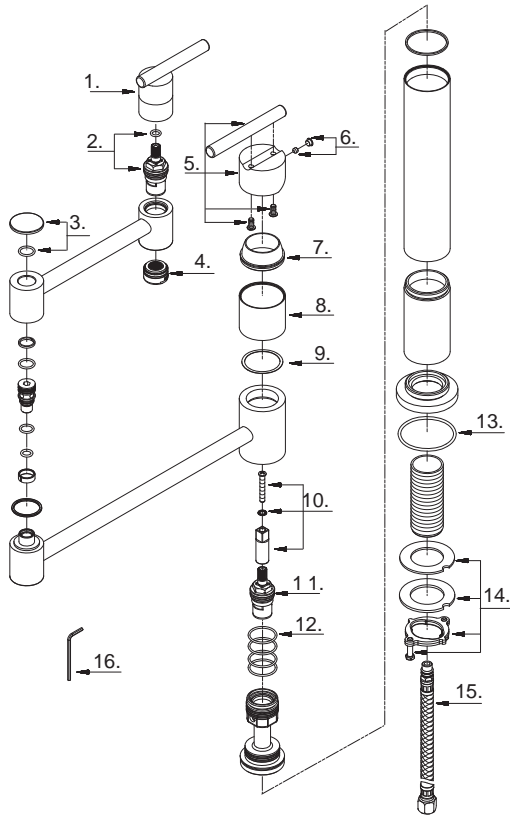

Illustrated Parts List

Liste de pièces illustrée

Lista ilustrada de partes

Replacement parts, call :
 Les pièces de rechange, appelez :
 Partes de reemplazo, llame :
1-888-328-2383
WWW.DANZE.COM

Model #	Finishes	Fini	Acabado
D206558	Chrome	Chrome	Cromo
D206558SS	Stainless Steel	Acier inoxydable	Acero inoxidable

Deck Mount Pot Filler

Robinet á montage sur tablier pour remplissage de gros contenants

Grifo para cacerdas con montaje en el Fregadero

D206558 (VA)

Part Name	Nom de la pièce	Nombre de Partie	Part # # de pièce # de Parte
1. Metal Handle Assembly	Assemblage de manette en métal	Ensamblaje de manija metálicas	A602673
2. Ceramic Disc Cartridge - Hot	Cartouche à disque en céramique - chaud	Cartucho de disco cerámico - caliente	A603428W
3. Handle Cap	Capuchon de la manette	Tapón	A603827N
4. Aerator	Brise-jet	Aireador	A500898N
5. Metal Handle Assembly	Assemblage de manette en métal	Ensamblaje de manija metálicas	A602284
6. Handle Insert & Screw	Pièce rapportée pour manettes et Tornillo	Tapa de manijas y Vis	A603595
7. Trim Cap	Capuchon de garniture	Tapa ornamental	A103278
8. Sleeve	Manchon	Manga	A041651
9. Washer	Rondelle	Arandela	A060264
10. Adapter Assembly	Assemblage d'adaptateur	Ensamblaje del adaptador	A603443
11. Ceramic Disc Cartridge - Cold	Cartouche à disque en céramique - froid	Cartucho de disco cerámico - frío	A507376W
12. O-Ring (Ø15/16" ID * Ø1-1/8" OD)	Joint torique (Ø15/16 po ID * Ø1-1/8 po OD)	Empaque circular (Ø15/16 pulg. ID * Ø1-1/8 pulg. OD)	A004535N
13. O-Ring (Ø2" ID * Ø2-3/16" OD)	Joint torique (Ø2 po ID * Ø2-3/16 po OD)	Empaque circular (Ø2 pulg. ID * Ø2-3/16 pulg. OD)	A048062
14. Mounting Hardware Assembly	Assemblage du matériel de fixation	Ensamblaje de ferreteria de montaje	A66D401
15. Supply Hose	Tuyau d'alimentation d'eau	Tubo de suministro de agua	A105131W
16. Hex Wrench (H2.5 * 19 mm L * 53 mm L)	Clé hexagonale (H2.5 * 19 mm L * 53 mm L)	Llave hexagonal (H2.5 * 19 mm L * 53 mm L)	A031000