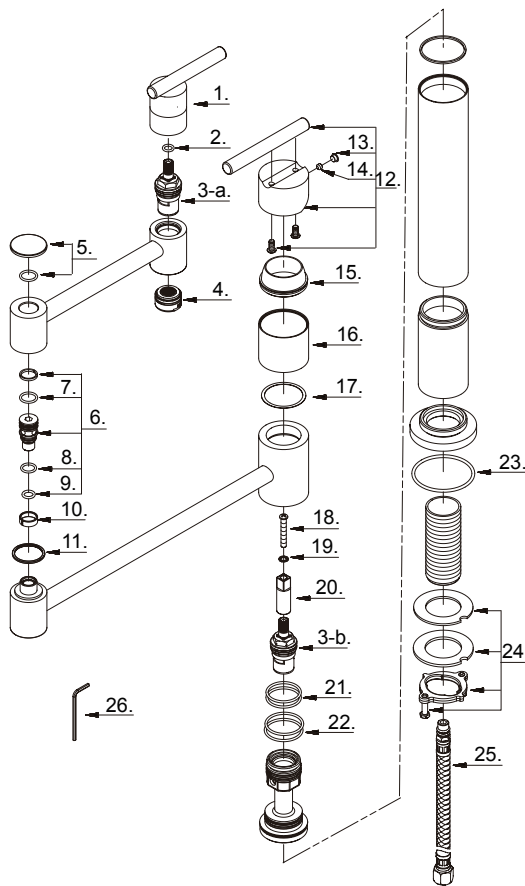

### Deck Mount Pot Filler

Robinet à montage sur tablier pour remplissage de gros contenants

Grifo para cacerolas con montaje en el fregadero

D206058 (V2)

Part Name	Nom de la pièce	Nombre de Partie	Part # # de pièce # de Parte
1 <sup>o</sup> . Metal Handle Assembly	Assemblage de manette en métal	Ensamblaje de manija metálicas	A602673
2. O-Ring (Ø3/16" ID * Ø5/16" OD)	Joint torique (Ø3/16 po ID * Ø5/16 po OD)	Empaque circular (Ø3/16 pulg. ID * Ø5/16 pulg. OD)	A048006
3-a. Ceramic Disc Cartridge-Cold	Cartouche à disque en céramique-froid	Cartucho de disco cerámico-frío	A507376N
3-b. Ceramic Disc Cartridge-Hot	Cartouche à disque en céramique-chaud	Cartucho de disco cerámico-caliente	A507375N
4 <sup>o</sup> . Aerator	Brise-jet	Aireador	A500898N-50
5 <sup>o</sup> . Handle Cap	Capuchon de la manette	Tapón	A603827N
6. Spout Connector Set	Ensemble de raccords de bec	Componentes para instalar el vertedor	A603713N
7. O-Ring (Ø1/2" ID * Ø5/8" OD)	Joint torique (Ø1/2 po ID * Ø5/8 po OD)	Empaque circular (Ø1/2 pulg. ID * Ø5/8 pulg. OD)	A004032N
8. O-Ring (Ø7/16" ID * Ø9/16" OD)	Joint torique (Ø7/16 po ID * Ø9/16 po OD)	Empaque circular (Ø7/16 pulg. ID * Ø9/16 pulg. OD)	A004023N
9. O-Ring (Ø5/16" ID * Ø1/2" OD)	Joint torique (Ø5/16 po ID * Ø1/2 po OD)	Empaque circular (Ø5/16 pulg. ID * Ø1/2 pulg. OD)	A004031N
10. Clip	Collier	Seguro	A013651
11. Washer	Rondelle	Arandela	A200010
12 <sup>o</sup> . Metal Handle Assembly	Assemblage de manette en métal	Ensamblaje de manija metálicas	A602696
13. Hand Trim Cap	Ensemble de manette	Componentes de la manija	A028046M
14. Screw (M5 * 4 mm L)	Vis (M5 * 4 mm L)	Tornillo (M5 * 4 mm L)	A075052
15 <sup>o</sup> . Trim Cap	Capuchon de garniture	Tapa ornamental	A103278
16 <sup>o</sup> . Sleeve	Manchon	Manga	A041651
17. Washer	Rondelle	Arandela	A060264
18. Screw (3/16" - 24 * 1-1/4" L)	Vis (3/16 po - 24 * 1-1/4 po L)	Tornillo (3/16 pulg. - 24 * 1-1/4 pulg. L)	A008109
19. Washer	Rondelle	Arandela	A080010
20. Handle Adapter	Adaptateur de la manette	Adaptador de manija	A039545
21. O-Ring (Ø15/16" ID * Ø1-1/8" OD)	Joint torique (Ø15/16 po ID * Ø1-1/8 po OD)	Empaque circular (Ø15/16 pulg. ID * Ø1-1/8 pulg. OD)	A004535N
22. O-Ring (Ø1-1/16" ID * Ø1-1/4" OD)	Joint torique (Ø1-1/16 po ID * Ø1-1/4 po OD)	Empaque circular (Ø1-1/16 pulg. ID * Ø1-1/4 pulg. OD)	A072048N
23. O-Ring (Ø2" ID * Ø2-3/16" OD)	Joint torique (Ø2 po ID * Ø2-3/16 po OD)	Empaque circular (Ø2 pulg. ID * Ø2-3/16 pulg. OD)	A048062
24. Mounting Hardware	Matériel de fixation	Ferretería de montaje	A603171
25. Supply Hose	Tuyau d'alimentation d'eau	Tube de suministro de agua	A105131N
26. Hex Wrench (H2.5 * 19 mm L * 53 mm L)	Clé hexagonale (H2.5 * 19 mm L * 53 mm L)	Llave hexagonal (H2.5 * 19 mm L * 53 mm L)	A031000