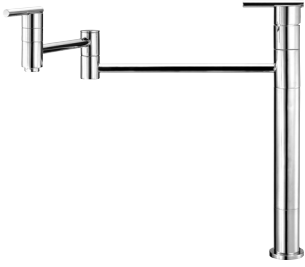

# Illustrated Parts List

## Liste de pièces illustrée

### Lista ilustrada de partes

Replacement parts, call :  
Les pièces de rechange, appelez :  
Partes de reemplazo, llame :

1-888-328-2383  
WWW.DANZE.COM

D206058

Model #	Finishes	Fini	Acabado
D206058	Chrome	Chrome	Cromo
D206058SS	Stainless Steel	Acier inoxydable	Acero inoxidable