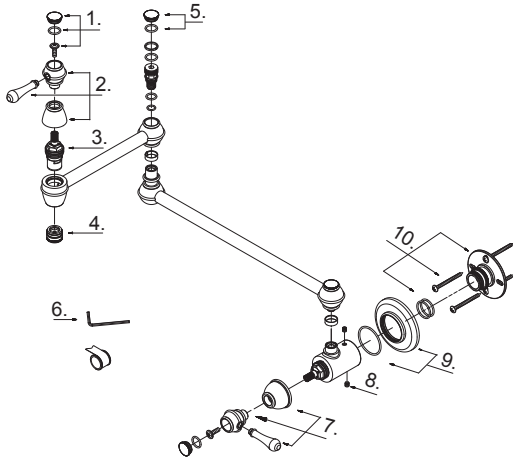

Illustrated Parts List

Liste de pièces illustrée

Lista ilustrada de partes

Replacement parts, call :
Les pièces de rechange, appelez :
Partes de reemplazo, llame :

1-888-328-2383
WWW.DANZE.COM

D205057

Wall Mount Pot Filler

Robinet à montage mural pour remplissage de gros contenants

Grifo para ollas, montaje en la pared

D205057 (VA)

Model #	Finishes	Fini	Acabado
D205057	Chrome	Chrome	Cromo
D205057AC	Antique Copper	Cuivre antique	Cobre antiguo
D205057BR	Tumbled Bronze	Bronze lustré	Bronce pulido
D205057BS	Satin Black	Noir satiné	Negro satinado
D205057PBV	Polished Brass	Laiton poli	Bronce lustrado
D205057RB	Oil Rub Bronze	Bronze poncé à l'huile	Bronce lustrado al aceite
D205057SS	Stainless Steel	Acier inoxydable	Acero inoxidable

Part Name	Nom de la pièce	Nombre de Partie	Part # # de pièce # de Parte
-----------	-----------------	------------------	------------------------------------

1° Handle Cap	Capuchon de la manette	Tapón	A603425
2° Metal Handle Assembly	Assemblage de manette en métal	Ensamblaje de manija metálicas	A602026
3. Ceramic Disc Cartridge	Cartouche à disque en céramique	Cartucho de disco cerámico	A507375W
4° Aerator	Brise-jet	Aireador	A613072N-53
5° Handle Cap	Capuchon de la manette	Tapón	A603949N
6. Hex Wrench (H2.5 * 19 mm L * 53 mm L)	Clé hexagonale (H2.5 * 19 mm L * 53 mm L)	Llave hexagonal (H2.5 * 19 mm L * 53 mm L)	A031000NI
7° Metal Handle Assembly	Assemblage de manette en métal	Ensamblaje de manija metálicas	A602275
8. Screw (M5 * 5 mm L)	Vis (M5 * 5 mm L)	Tornillo (M5 * 5 mm L)	A008198
9° Flange Assembly	Assemblage de bride	Ensamblaje de la brida	A607376
10. Mounting Bracket	Support de fixation	Soporte de montaje	A603523N