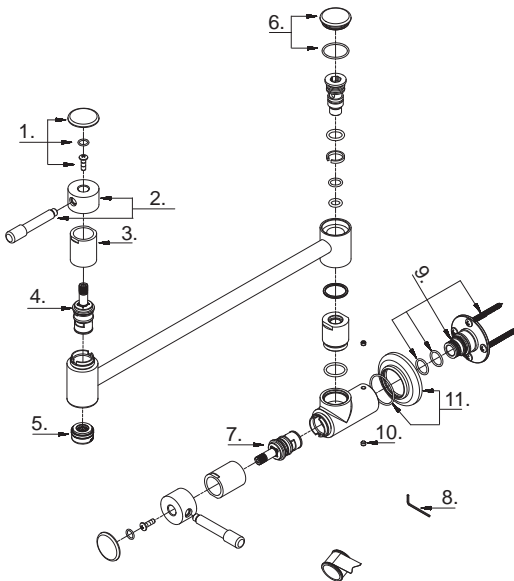

Illustrated Parts List

Liste de pièces illustrée

Lista ilustrada de partes

Replacement parts, call :
 Les pièces de rechange, appelez :
 Partes de reemplazo, llame :
1-888-328-2383
WWW.DANZE.COM

D205012

Model #	Finishes	Fini	Acabado
D205012	Chrome	Chrome	Cromo
D205012SS	Stainless Steel	Acier inoxydable	Acero inoxidable

Wall Mount Pot Filler

Robinet à montage mural pour remplissage de gros contenants

Grifo para ollas, montaje en la pared

D205012 (VA)

Part Name	Nom de la pièce	Nombre de Partie	Part # # de pièce # de Parte
1° Handle Cap	Capuchon de la manette	Tapón	A603382
2° Metal Handle Assembly	Assemblage de manette en métal	Ensamblaje de manija metálicas	A602624
3° Sleeve	Manchon	Manga	A041483
4. Ceramic Disc Cartridge - Hot	Cartouche à disque en céramique - chaud	Cartucho de disco cerámico - caliente	A507071W
5° Aerator	Brise-jet	Aireador	A500904N
6° Spout Cap	Capuchon pour bec	Tapón de boquilla	A603183
7. Ceramic Disc Cartridge -Cold	Cartouche à disque en céramique - froid	Cartucho de disco cerámico - frío	A507072W
8. Hex Wrench (H2.5 * 19 mm L * 53 mm L)	Clé hexagonale (H2.5 * 19 mm L * 53 mm L)	Llave hexagonal (H2.5 * 19 mm L * 53 mm L)	A031000
9. Mounting Bracket	Support de fixation	Soporte de montaje	A603831W
10. Screw (M5 * 4 mm L)	Vis (M5 * 4 mm L)	Tornillo (M5 * 4 mm L)	A075210
11° Flange Set	Ensemble de bride	Juego de brida	A607443