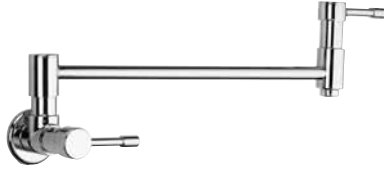

Illustrated Parts List

Liste de pièces illustrée

Lista ilustrada de partes

Replacement parts, call :
 Les pièces de rechange, appelez :
 Partes de reemplazo, llame :
1-888-328-2383
WWW.DANZE.COM

D205012

Model #	Finishes	Fini	Acabado
D205012	Chrome	Chrome	Cromo
D205012SS	Stainless Steel	Acier inoxydable	Acero inoxidable

Wall Mount Pot Filler

Robinet à montage mural pour remplissage de gros contenants

Grifo para ollas, montaje en la pared

D205012 (VA)

Part Name	Nom de la pièce	Nombre de Partie	Part # # de pièce # de Parte
1° Handle Cap	Capuchon de la manette	Tapón	A603382
2° Metal Handle Assembly	Assemblage de manette en métal	Ensamblaje de manija metálicas	A602624
3° Sleeve	Manchon	Manga	A041483
4. Ceramic Disc Cartridge - Hot	Cartouche à disque en céramique - chaud	Cartucho de disco cerámico - caliente	A507071W
5° Aerator	Brise-jet	Aireador	A500904N
6° Spout Cap	Capuchon pour bec	Tapón de boquilla	A603183
7. Ceramic Disc Cartridge -Cold	Cartouche à disque en céramique - froid	Cartucho de disco cerámico - frío	A507072W
8. Hex Wrench (H2.5 * 19 mm L * 53 mm L)	Clé hexagonale (H2.5 * 19 mm L * 53 mm L)	Llave hexagonal (H2.5 * 19 mm L * 53 mm L)	A031000
9. Mounting Bracket	Support de fixation	Soporte de montaje	A603831W
10. Screw (M5 * 4 mm L)	Vis (M5 * 4 mm L)	Tornillo (M5 * 4 mm L)	A075210
11° Flange Set	Ensemble de bride	Juego de brida	A607443