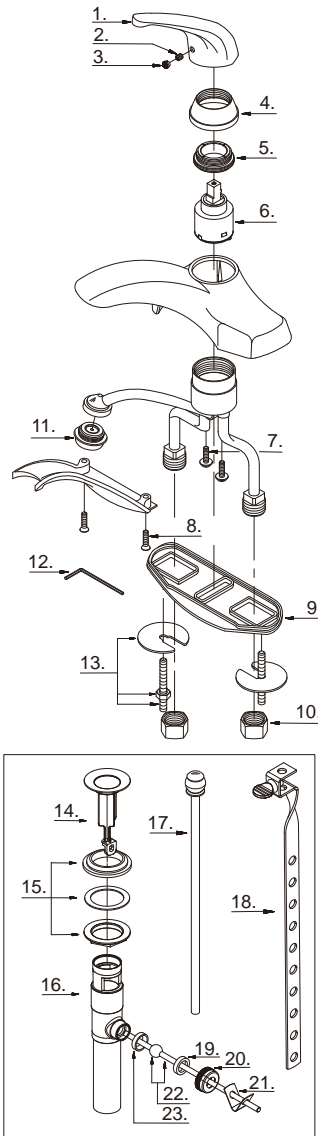

### Grifo para lavabo con una manija

Part Name	Nom de la pièce	Nombre de Partie	Part # # de pièce # de Parte
1° Metal Handle	Manette en métal	Manija metálicas	A029048
2. Screw (M5 * 5 mm L)	Vis (M5 * 5 mm L)	Tornillo (M5 * 5 mm L)	A008003
3. Handle Insert	Pièce rapportée pour manettes	Tapas de manijas	A028065
4° Trim Cap	Capuchon de garniture	Tapa ornamental	A103288
5. Lock Nut	Écrou de blocage	Contratuercas	A104002
6. Ceramic Disc Cartridge	Cartouche à disque en céramique	Cartucho de disco cerámico	A507348N
7. Screw (3/16" - 24 * 9/16" L)	Vis (3/16 po - 24 * 9/16 po L)	Tornillo (3/16 pulg. - 24 * 9/16 pulg. L)	A008043
8. Screw (3/16" - 24 * 5/8" L)	Vis (3/16 po - 24 * 5/8 po L)	Tornillo (3/16 pulg. - 24 * 5/8 pulg. L)	A008092
9. Gasket	Joint	Empaque	A011048NF
10. Coupling Nut	Écrou de raccord	Tuerca de unión	A009016
11° Aerator	Brise-jet	Aireador	A500978N
12. Hex Wrench (H2.5 * 19 mm L * 53 mm L)	Clé hexagonale (H2.5 * 19 mm L * 53 mm L)	Llave hexagonal (H2.5 * 19 mm L * 53 mm L)	A031000
13. Mounting Hardware Assembly	Assemblage du matériel de fixation	Ensamblaje de ferretería de montaje	A504072
14° Stopper Assembly	Assemblage de bouchon	Ensamblaje de parador	A663121
15. Washer and Nut	Rondelle et l'écrou	Arandela y tuerca	A663122
16. Pop-Up Body	Vidange mécanique et tuyau de queue	Desagüe levadizo y tubo de desagüe	A605222
17° Lift Rod	Tige de levage	Varilla de elevación	A025030
18. Lift Rod Strap	Sangle de tige de levage	Varilla levadiza	A603509
19. Washer (Outer)	Rondelle (Externe)	Arandela (Externo)	A200009
20. Ball Nut	Écrou de pivot	Tuerca asiento glóbulo	A009063
21. Spring Clip	Pince	Pinza sujetadora	A120110
22° Ball Rod (8-1/2" L)	Levier à rotule (8-1/2 po L)	Varilla glóbulo (8-1/2 pulg. L)	A026005
23. Washer (Inner)	Rondelle (Intérieur)	Arandela (Interno)	A200109