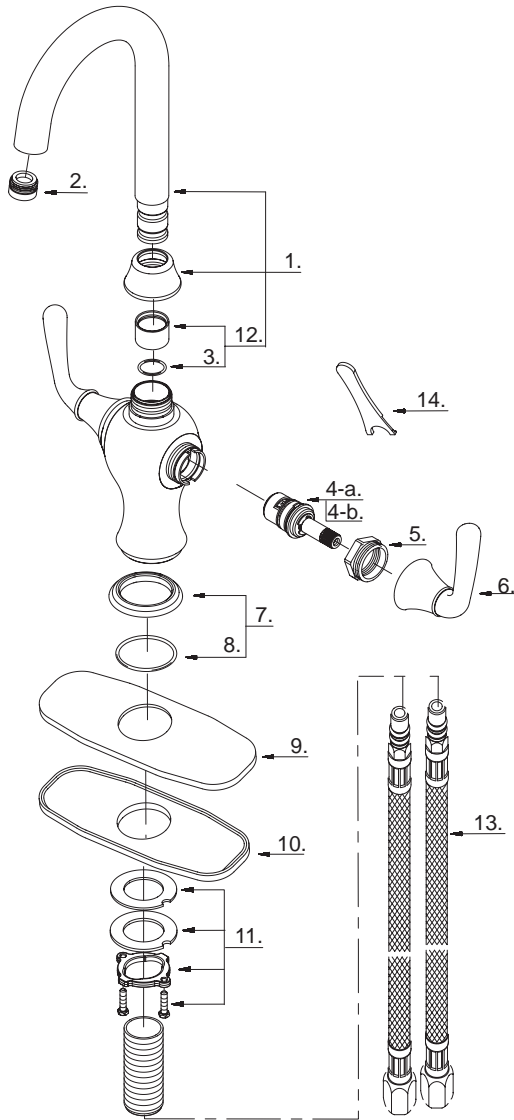

Illustrated Parts List

Liste de pièces illustrée

Lista ilustrada de partes

Replacement parts, call :
 Les pièces de rechange, appelez :
 Partes de reemplazo, llame :
1-888-328-2383
WWW.DANZE.COM

D153056

Two Handle Bar Faucet

Robinet pour bar à deux manettes

Grifo de bar con dos manijas

Model #	Finishes	Fini	Acabado
D153056	Chrome	Chrome	Cromo
D153056RB	Oil Rub Bronze	Bronze poncé à l'huile	Bronce lustrado al aceite
D153056SS	Stainless Steel	Acier inoxydable	Acero inoxidable

D153056 (V4)

Part Name	Nom de la pièce	Nombre de Partie	Part # # de pièce # de Parte
1 . Spout Assembly	Assemblage du bec	Ensamblaje de vertedor	A606229N
2 . Aerator	Brise-jet	Aireador	A500060N
3 . O-Ring (Ø9/16" ID * Ø3/4" OD)	Joint torique (Ø9/16 po ID * Ø3/4 po OD)	Empaque circular (Ø9/16 pulg. ID * Ø3/4 pulg. OD)	A004005N
4-a. Ceramic Disc Cartridge-Cold	Cartouche à disque en céramique-froid	Cartucho de disco cerámico-frío	A507072N
4-b. Ceramic Disc Cartridge-Hot	Cartouche à disque en céramique-chaud	Cartucho de disco cerámico-caliente	A507071N
5 . Retainer Nut	Écrou de blocage	Tuerca de secure	A016215
6 . Metal Handle Assembly	Assemblage de manette en métal	Ensamblaje de manija metálicas	A602568
7 . Spout Trim Ring	Garniture circulaire de bec	Anillo ornamental del grifo	A607296
8 . O-Ring (Ø1-5/8" ID * Ø1-13/16" OD)	Joint torique (Ø1-5/8 po ID * Ø1-13/16 po OD)	Empaque circular (Ø1-5/8 pulg. ID * Ø1-13/16 pulg. OD)	A004072
9 . Cover Plate	Applique	Cubierta	A007059
10 . Putty Plate	Plaque de mastic	Placa de masilla	A011053NF
11 . Mounting Hardware	Matériel de fixation	Ferretería de montaje	A603171
12 . Spout Seal Kit	Ensemble d'anneaux d'étanchéité pour le bec	Juego del sello para boquilla	A603834N
13 . Supply Hose	Tuyau d'alimentation d'eau	Tubo de suministro de agua	A105172N
14 . Aerator Wrench	Clé pour brise-jet	Llave para aireador	A031025CP