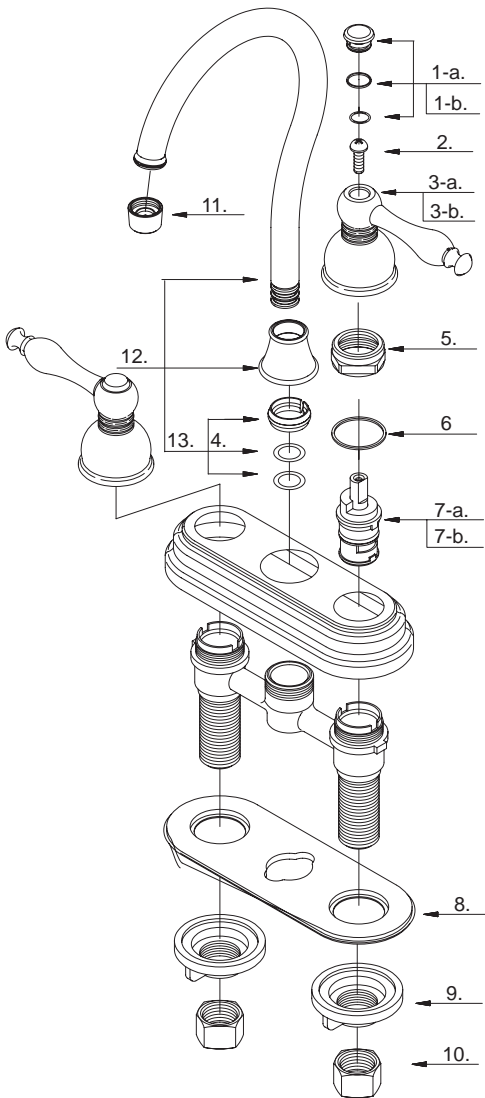

Two Handle Bar Faucet

Robinet pour bar à deux manettes

Grifo de bar con dos manijas

D153055 (V1)

| Part Name | Nom de la pièce | Nombre de Partie | Part # # de pièce # de Parte |
|-------------------------------------|---|---|------------------------------------|
| 1-a . Index Button-Cold | Repère de température-froid | Indicador de temperatura-fría | A603801C |
| 1-b . Index Button-Hot | Repère de température-chaud | Indicador de temperatura-caliente | A603801H |
| 2. Screw (3/16" - 24 * 11/16" L) | Vis (3/16 po - 24 * 11/16 po L) | Tornillo (3/16 pulg. - 24 * 11/16 pulg. L) | A008233 |
| 3-a . Metal Handle Assembly-Cold | Assemblage de manette en métal-froid | Ensamblaje de manija metálicas-frío | A602027C |
| 3-b . Metal Handle Assembly-Hot | Assemblage de manette en métal-chaud | Ensamblaje de manija metálicas-caliente | A602027H |
| 4. O-Ring (Ø9/16" ID * Ø3/4" OD) | Joint torique (Ø9/16 po ID * Ø3/4 po OD) | Empaque circular (Ø9/16 pulg. ID * Ø3/4 pulg. OD) | A004005N |
| 5 . Retainer Nut | Écrou de serrage | Tuerca de retención | A016002 |
| 6. Washer | Rondelle | Arandela | A200013 |
| 7-a. Ceramic Disc Cartridge (C) | Cartouche à disque en céramique (C) | Cartucho de disco cerámico (C) | A507102N |
| 7-b. Ceramic Disc Cartridge (H) | Cartouche à disque en céramique (H) | Cartucho de disco cerámico (H) | A507101N |
| 8. Putty Plate | Plaque de mastic | Placa de masilla | A011012NF |
| 9. Lock Nut | Écrou de blocage | Contratuerca | A009007 |
| 10. Coupling Nut | Écrou de raccord | Tuerca de unión | A009016 |
| 11 . Aerator | Brise-jet | Aireador | A500012N |
| 12 . Spout Assembly | Assemblage du bec | Ensamblaje de vertedor | A601350N |
| 13. Spout Seal Kit | Ensemble d'anneaux d'étanchéité pour le bec | Juego del sello para boquilla | A603235N |