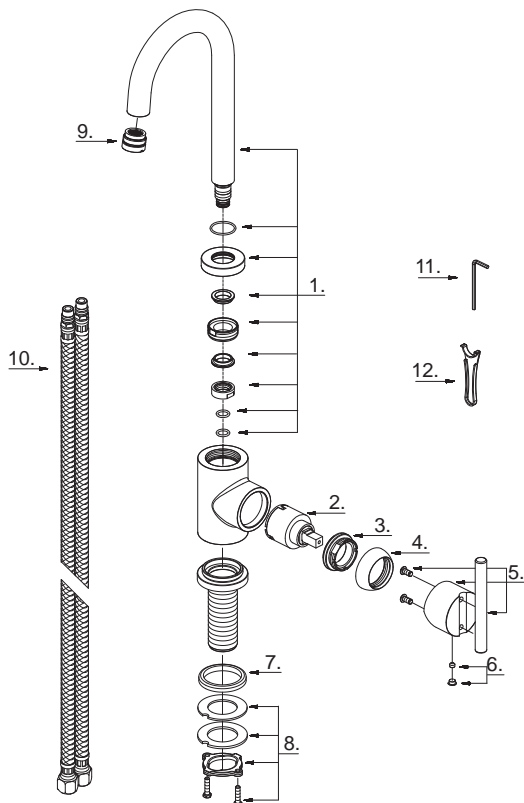

Illustrated Parts List

Liste de pièces illustrée

Lista ilustrada de partes

Replacement parts, call :
Les pièces de rechange, appelez :
Partes de reemplazo, llame :

1-888-328-2383
WWW.DANZE.COM

D151558

Single Handle Bar Faucet
Robinet pour bar à une manette
Grifo de bar con una manija

Model #	Finishes	Fini	Acabado
D151558	Chrome	Chrome	Cromo
D151558SS	Stainless Steel	Acier inoxydable	Acero inoxidable

Part Name	Nom de la pièce	Nombre de Partie	Part # # de pièce # de Parte
1°. Spout Assembly	Assemblage du bec	Ensamblaje de vertedor	A606038W
2. Ceramic Disc Cartridge	Cartouche à disque en céramique	Cartucho de disco cerámico	A507348N
3. Lock Nut	Écrou de blocage	Contratuerca	A104002
4°. Trim Cap	Capuchon de garniture	Tapa ornamental	A103116
5°. Metal Handle Assembly	Assemblage de manette en métal	Ensamblaje de manija metálicas	A602271
6. Handle Insert & Screw	Pièce rapportée pour manettes et vis	Tapa de manijas y tornillo	A603595
7. Seal	Rondelle étanche	Sello	A010871
8. Mounting Hardware Assembly	Assemblage du matériel de fixation	Ensamblaje de ferreteria de montaje	A603171
9°. Aerator	Brise-jet	Aireador	A500905N
10. Supply Hose	Tuyau d'alimentation d'eau	Tubo de suministro de agua	A105652W
11. Hex Wrench (H2.5 * 19 mm L * 53 mm L)	Clé hexagonale (H2.5 * 19 mm L * 53 mm L)	Llave hexagonal (H2.5 * 19 mm L * 53 mm L)	A031000
12°. Aerator Wrench	Clé pour brise-jet	Llave para aireador	A031025