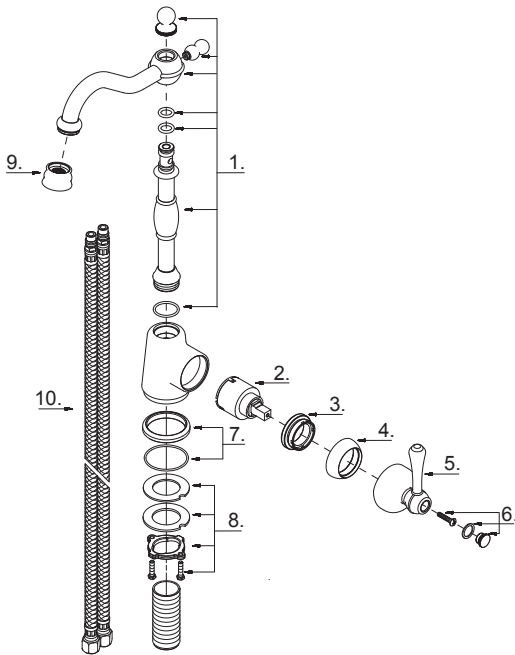

D151557

**Single Handle Bar Faucet**  
**Robinet pour bar à une manette**  
**Grifo de bar con una manija**

D151557 (VA)

**Illustrated Parts List**  
**Liste de pièces illustrée**  
**Lista ilustrada de partes**

Replacement parts, call :  
 Les pièces de rechange, appelez :  
 Partes de reemplazo, llame :  
**1-888-328-2383**  
**WWW.DANZE.COM**

Model #	Finishes	Fini	Acabado
D151557	Chrome	Chrome	Cromo
D151557AC	Antique Copper	Cuivre antique	Cobre antiguo
D151557BR	Tumbled Bronze	Bronze lustré	Bronce pulido
D151557BS	Satin Black	Noir satiné	Negro satinado
D151557RB	Oil Rub Bronze	Bronze poncé à l'huile	Bronce lustrado al aceite
D151557SS	Stainless Steel	Acier inoxydable	Acero inoxidable

Part Name	Nom de la pièce	Nombre de Partie	Part # # de pièce # de Parte
1 <sup>o</sup> . Spout Assembly	Assemblage du bec	Ensamblaje de vertedor	A606031W
2. Ceramic Disc Cartridge	Cartouche à disque en céramique	Cartucho de disco cerámico	A507348N
3. Lock Nut	Écrou de blocage	Contratuerca	A104002
4 <sup>o</sup> . Trim Cap	Capuchon de garniture	Tapa ornamental	A103116
5 <sup>o</sup> . Metal Handle Assembly	Assemblage de manette en métal	Ensamblaje de manija metálicas	A069334
6 <sup>o</sup> . Handle Cap	Capuchon de la manette	Tapón	A66D686
7 <sup>o</sup> . Trim Ring	Garniture circulaire	Argolla ornamental	A607400
8. Mounting Hardware Assembly	Assemblage du matériel de fixation	Ensamblaje de ferreteria de montaje	A603171
9 <sup>o</sup> . Aerator	Brise-jet	Aireador	A500141N
10. Supply Hose	Tuyau d'alimentation d'eau	Tubo de suministro de agua	A105652W