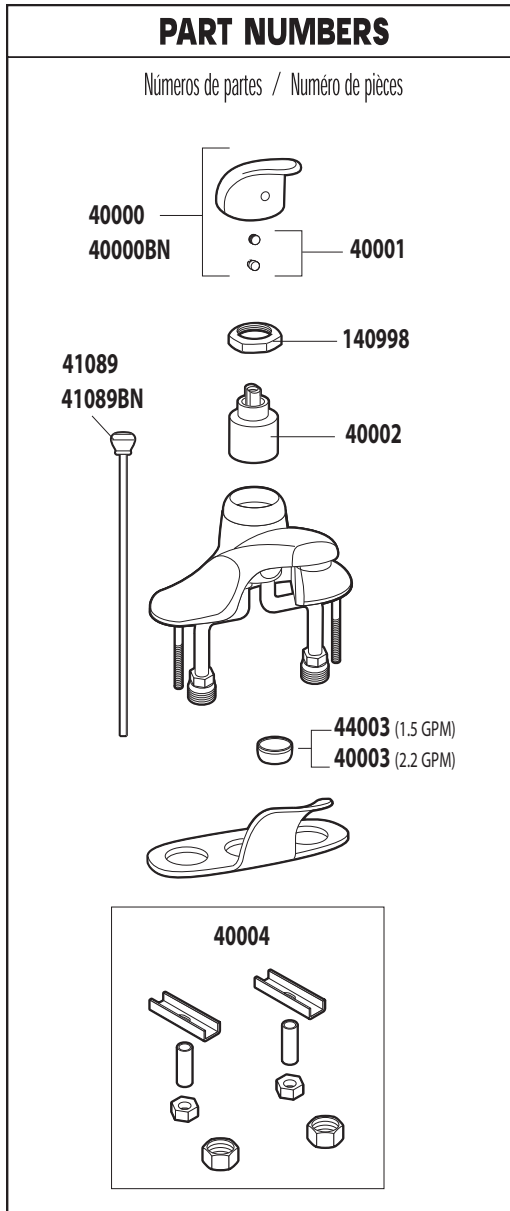

## CORNERSTONE® Single-Handle Lavatory Faucet

<u>MODEL</u>	<u>HANDLE</u>	<u>WASTE</u>	<u>FINISH</u>
40710	Lever	All Metal	Chrome
40711	Lever	50/50	Chrome
40711BN	Lever	50/50	Brushed Nickel
40717	Lever	None	Chrome
40717BN	Lever	None	Brushed Nickel

### PART NUMBERS

Números de partes / Numéro de pièces

#### 50/50 Waste Assembly

40025 Chrome  
40025BN Brushed Nickel

#### All Metal Waste Assembly

40030 Chrome  
40030BN Brushed Nickel