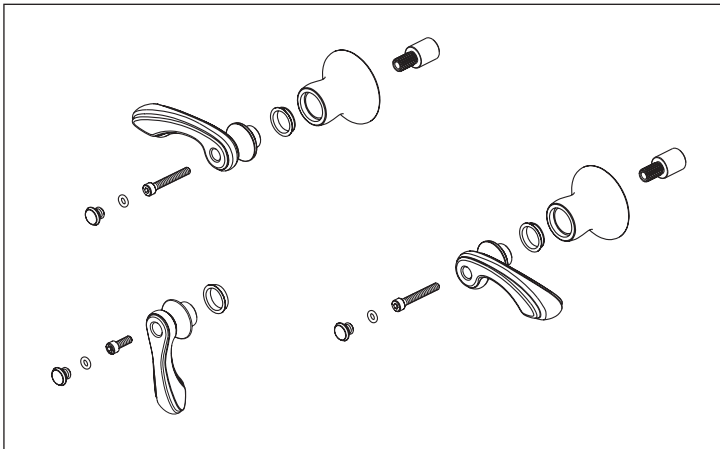

T70385-▲

RP70609▲
Handshower
Ducha de mano
Douche à main

RP49645▲
Hose & Gaskets
Manguera y Empaques
Tuyau souple et joints

RP75235▲
Handle Kit
Juego de piezas para las manijas
Trousse de manettes

RP51287
Stream Straightener and Wrench
Stream Straightener and Wrench
Enderezador del flujo de agua y
llave de tuercas
Concentrateur de jet et clé