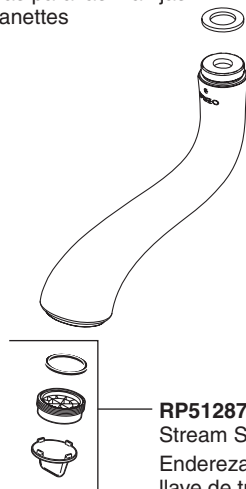

RP34696▲
Handshower
Ducha de mano
Douche à main

RP49645▲
Hose & Gaskets
Manguera y Empaques
Tuyau souple et joints

RP75233▲
Handle Kit
Juego de piezas para las manijas
Trousse de manettes

RP51287
Stream Straightener and Wrench
Enderezador del flujo de agua y
llave de tuercas
Concentrateur de jet et clé

▲Specify Finish/Especifique el Acabado/Précisez le Fini