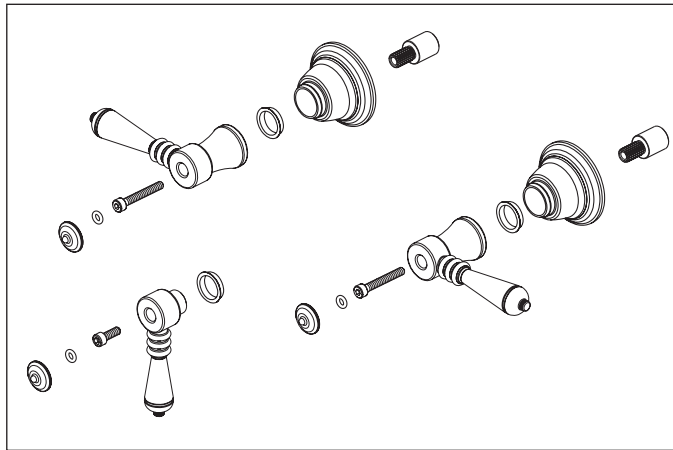

RP34696▲
Handshower
Ducha de mano
Douche à main

RP49645▲
Hose & Gaskets
Manguera y Empaques
Tuyau souple et joints

RP75233▲
Handle Kit
Juego de piezas para las manijas
Trousse de manettes

RP51287
Stream Straightener and Wrench
Enderezador del flujo de agua y
llave de tuercas
Concentrateur de jet et clé