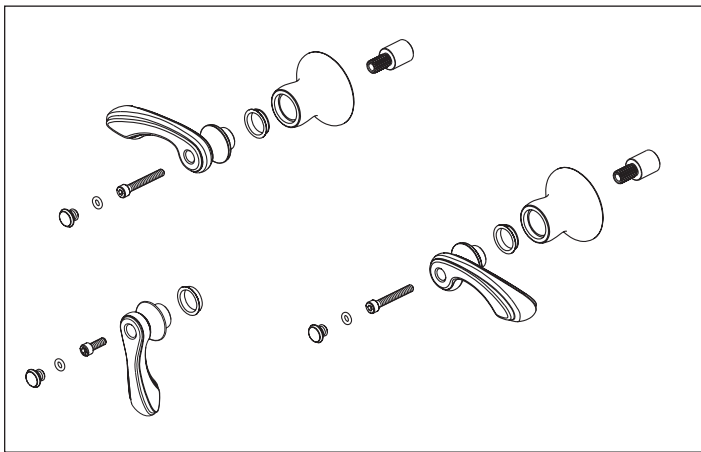

**RP82534**  
Stream Straightener and Wrench  
Enderezador del flujo de agua y llave de tuercas  
Concentrateur de jet et clé

**T70336-▲**

**RP49645▲**  
Hose & Gaskets  
Manguera y Empaques  
Tuyau souple et joints

**RP75233▲**  
Handle Kit  
Juego de piezas para las manijas  
Trousse de manettes

**RP82534**  
Stream Straightener and Wrench  
Enderezador del flujo de agua y llave de tuercas  
Concentrateur de jet et clé

**T70385-▲**

**RP70609▲**  
Handshower  
Ducha de mano  
Douche à main

**RP49645▲**  
Hose & Gaskets  
Manguera y Empaques  
Tuyau souple et joints

**RP75235▲**  
Handle Kit  
Juego de piezas para las manijas  
Trousse de manettes

**RP82534**  
Stream Straightener and Wrench  
Enderezador del flujo de agua y  
llave de tuercas  
Concentrateur de jet et clé

**T70338-▲**

**RP34696▲**  
Handshower  
Ducha de mano  
Douche à main

**RP49645▲**  
Hose & Gaskets  
Manguera y Empaques  
Tuyau souple et joints