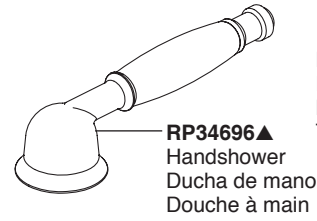

▲ Specify Finish/Especifíque el Acabado/Précisez le Fini

**T70305-▲**

**RP49645▲**  
Hose & Gaskets  
Manguera y Empaques  
Tuyau souple et joints

**RP75232▲**  
Handle Kit  
Juego de piezas para las manijas  
Trousse de manettes

**RP82534**  
Stream Straightener and Wrench  
Enderezador del flujo de agua y llave de tuercas  
Concentrateur de jet et clé

**T70336-▲**

**RP49645▲**  
Hose & Gaskets  
Manguera y Empaques  
Tuyau souple et joints