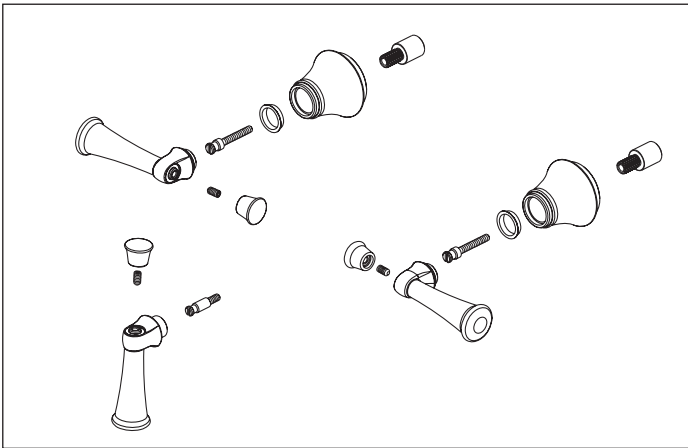

▲ Specify Finish/Especifíque el Acabado/Précisez le Fini

**T70305-▲**

**RP49645▲**  
Hose & Gaskets  
Manguera y Empaques  
Tuyau souple et joints

**RP75232▲**  
Handle Kit  
Juego de piezas para las manijas  
Trousse de manettes

**RP82534**  
Stream Straightener and Wrench  
Enderezador del flujo de agua y llave de tuercas  
Concentrateur de jet et clé

**T70336-▲**

**RP49645▲**  
Hose & Gaskets  
Manguera y Empaques  
Tuyau souple et joints

**RP75233▲**  
Handle Kit  
Juego de piezas para las manijas  
Trousse de manettes

**RP82534**  
Stream Straightener and Wrench  
Enderezador del flujo de agua y llave de tuercas  
Concentrateur de jet et clé

**RP82534**  
Stream Straightener and Wrench  
Enderezador del flujo de agua y  
llave de tuercas  
Concentrateur de jet et clé

**T70338-▲**

**RP34696▲**  
Handshower  
Ducha de mano  
Douche à main

**RP49645▲**  
Hose & Gaskets  
Manguera y Empaques  
Tuyau souple et joints