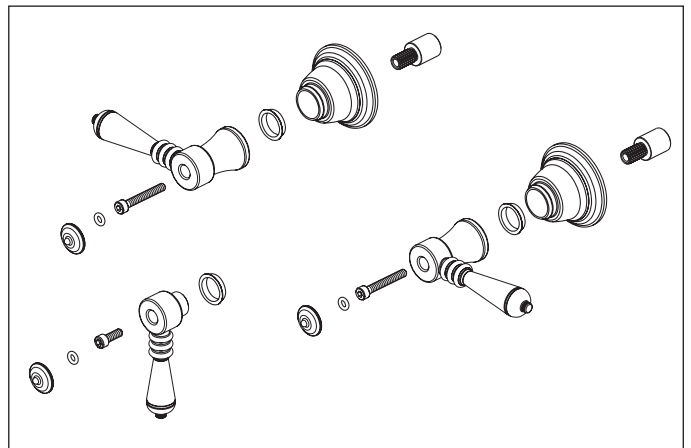

▲ Specify Finish/Especifíque el Acabado/Précisez le Fini

**T70305-▲**

**RP49645▲**  
Hose & Gaskets  
Manguera y Empaques  
Tuyau souple et joints

**RP75232▲**  
Handle Kit  
Juego de piezas para las manijas  
Trousse de manettes

**RP82534**  
Stream Straightener and Wrench  
Enderezador del flujo de agua y llave de tuercas  
Concentrateur de jet et clé

**T70336-▲**

**RP49645▲**  
Hose & Gaskets  
Manguera y Empaques  
Tuyau souple et joints

**RP75233▲**  
Handle Kit  
Juego de piezas para las manijas  
Trousse de manettes

**RP82534**  
Stream Straightener and Wrench  
Enderezador del flujo de agua y llave de tuercas  
Concentrateur de jet et clé

**RP82534**  
Stream Straightener and Wrench  
Enderezador del flujo de agua y  
llave de tuercas  
Concentrateur de jet et clé

**T70338-▲**

**RP34696▲**  
Handshower  
Ducha de mano  
Douche à main

**RP49645▲**  
Hose & Gaskets  
Manguera y Empaques  
Tuyau souple et joints