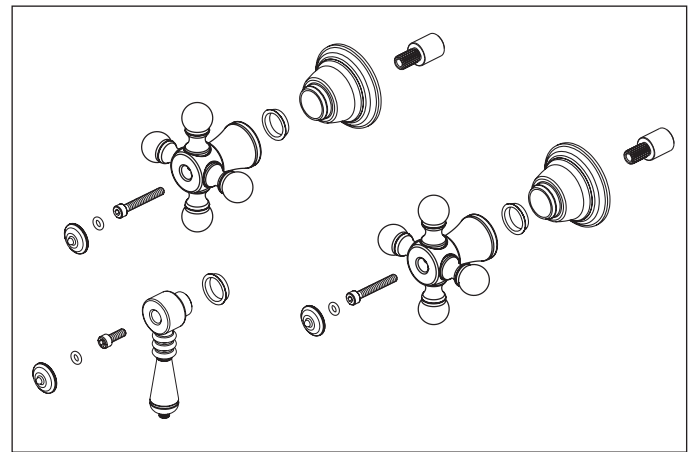

**RP75233▲**  
Handle Kit  
Juego de piezas para las manijas  
Trousse de manettes

**RP82534**  
Stream Straightener and Wrench  
Enderezador del flujo de agua y llave de tuercas  
Concentrateur de jet et clé

**T70385-▲**

**RP70609▲**  
Handshower  
Ducha de mano  
Douche à main

**RP49645▲**  
Hose & Gaskets  
Manguera y Empaques  
Tuyau souple et joints

**RP75235▲**  
Handle Kit  
Juego de piezas para las manijas  
Trousse de manettes

**RP82534**  
Stream Straightener and Wrench  
Enderezador del flujo de agua y  
llave de tuercas  
Concentrateur de jet et clé

**T70338-▲**

**RP34696▲**  
Handshower  
Ducha de mano  
Douche à main

**RP49645▲**  
Hose & Gaskets  
Manguera y Empaques  
Tuyau souple et joints

**RP90081▲**  
Handle Kit  
Juego de piezas para las manijas  
Trousse de manettes

**RP82534**  
Stream Straightener and Wrench  
Enderezador del flujo de agua y  
llave de tuercas  
Concentrateur de jet et clé