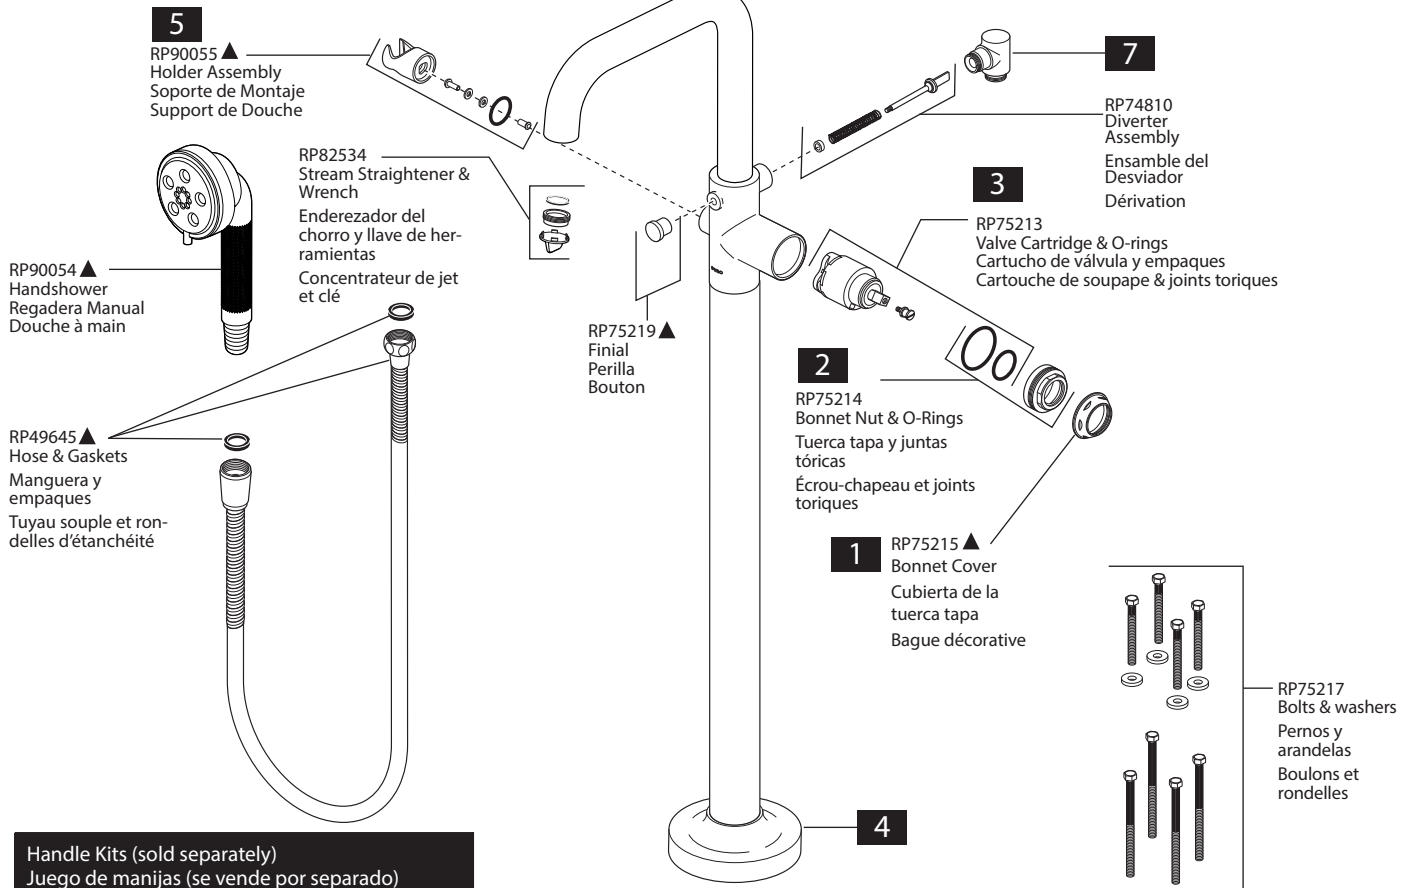

Model / Modelo / Modèle T70135- ▲LHP

Handle Kits (sold separately)  
 Juego de manijas (se vende por separado)  
 Kits de manette (vendus séparément)

▲ Specify Finish/Especifique el Acabado/Précisez le Fini