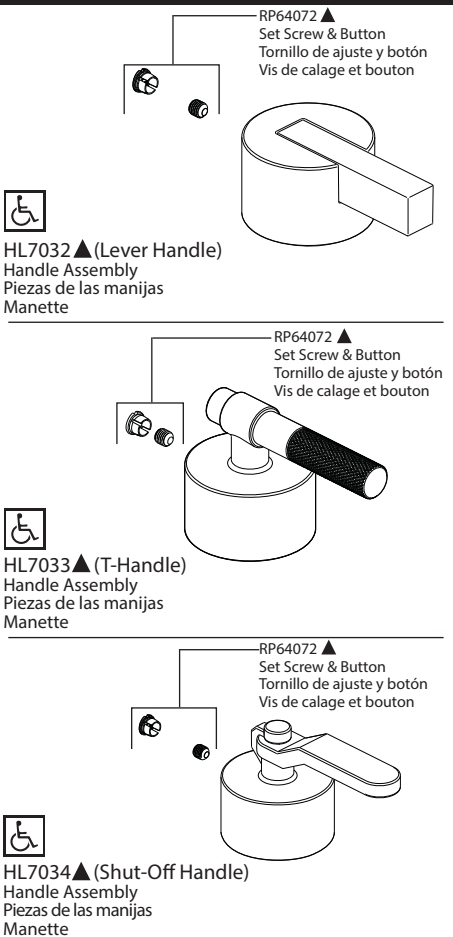

Model / Modelo / Modèle T70135- ▲LHP

Handle Kits (sold separately)  
 Juego de manijas (se vende por separado)  
 Kits de manette (vendus séparément)

▲ Specify Finish/Especifique el Acabado/Précisez le Fini