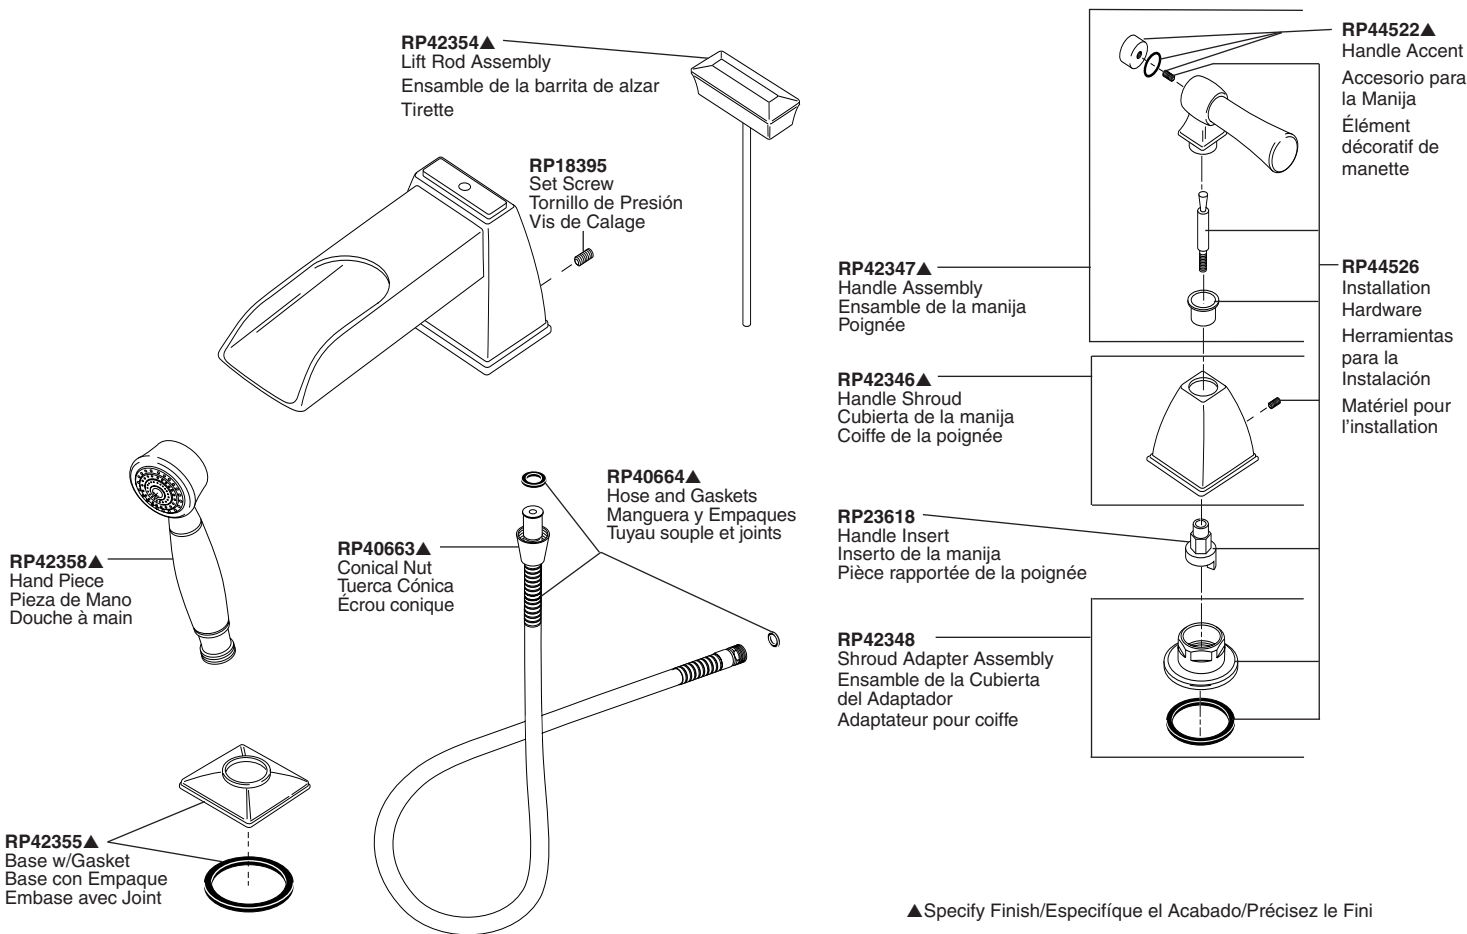

▲Specify Finish/Especifique el Acabado/Précisez le Fini

▲Specify Finish/Especifique el Acabado/Précisez le Fini

▲Designate proper finish suffix. **Note:** Replacement parts for chrome models have no suffix.

▲Designe la abreviación correcta para el acabado. **Nota:** Las piezas de repuesto para los modelos de cromo no tienen una abreviación para su acabado.

▲Précisez le suffixe du fini. **Note:** Les pièces de rechange des modèles chromés ne portent pas de suffixe.