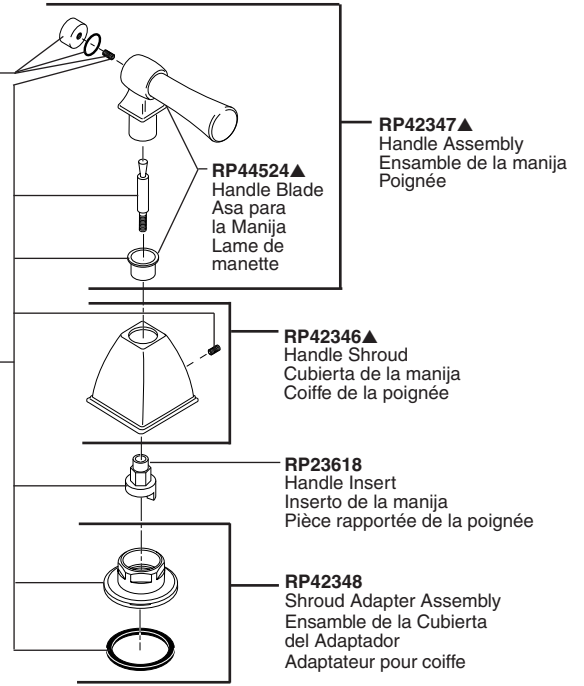

Model / Modelo / Modèle 6740

RP44522▲
Handle Accent
Accesorio para la
Manija
Élément décoratif
de manette

RP44526
Installation
Hardware
Herramientas
para la
Instalación
Matériel pour
l'installation

▲Specify Finish/Especifique el Acabado/Précisez le Fini

Model / Modelo / Modèle 67740

RP42358▲
Hand Piece
Pieza de Mano
Douche à main

RP40663▲
Conical Nut
Tuerca Cónica
Écrou conique

RP40664▲
Hose and Gaskets
Manguera y Empaques
Tuyau souple et joints

RP42355▲
Base w/Gasket
Base con Empaque
Embase avec Joint