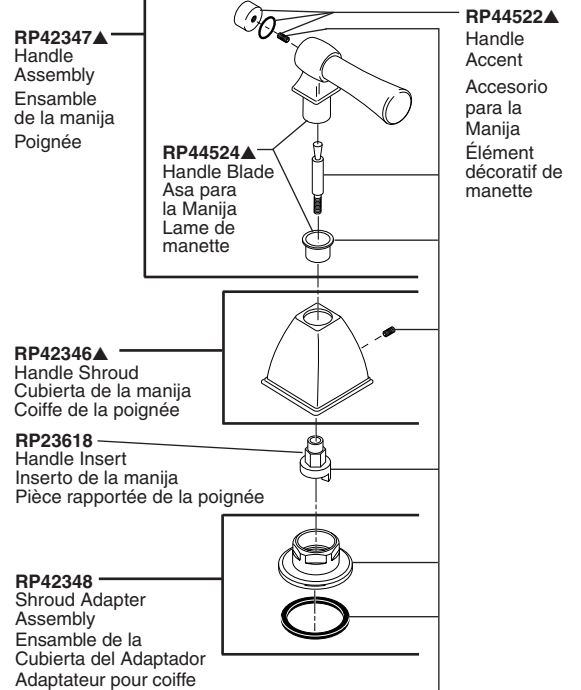

Model / Modelo / Modèle 6740

RP44522▲
Handle Accent
Accesorio para la
Manija
Élément décoratif
de manette

RP44526
Installation
Hardware
Herramientas
para la
Instalación
Matériel pour
l'installation

▲Specify Finish/Especifique el Acabado/Précisez le Fini

Model / Modelo / Modèle 67740

RP42358▲
Hand Piece
Pieza de Mano
Douche à main

RP40663▲
Conical Nut
Tuerca Cónica
Écrou conique

RP40664▲
Hose and Gaskets
Manguera y Empaques
Tuyau souple et joints

RP42355▲
Base w/Gasket
Base con Empaque
Embase avec Joint

RP44526
Installation
Hardware
Herramientas
para la
Instalación
Matériel pour
l'installation

▲Specify Finish/Especifique el Acabado/Précisez le Fini

Contact your distributor for handle and accent options/finishes. / Comuníquese con su distribuidor para obtener opciones en el tipo de manija y detalles (acentos)/acabados. / Pour obtenir des renseignements sur les poignées, les garnitures et les finis livrables, veuillez communiquer avec votre distributeur.