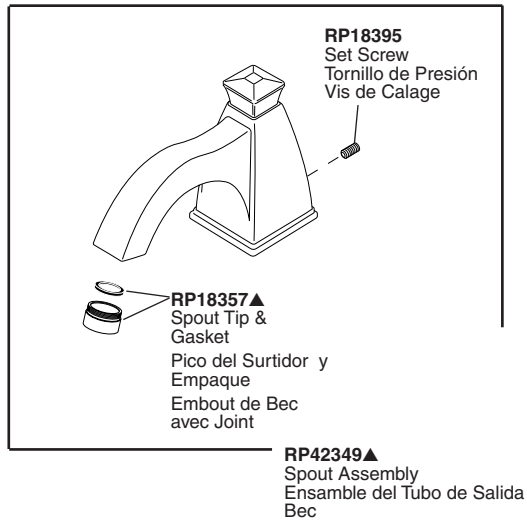

Model / Modelo / Modèle 6740

RP44522▲
Handle Accent
Accesorio para la
Manija
Élément décoratif
de manette

RP44526
Installation
Hardware
Herramientas
para la
Instalación
Matériel pour
l'installation

▲Specify Finish/Especifique el Acabado/Précisez le Fini

Model / Modelo / Modèle 67740

RP42358▲
Hand Piece
Pieza de Mano
Douche à main

RP40663▲
Conical Nut
Tuerca Cónica
Écrou conique

RP40664▲
Hose and Gaskets
Manguera y Empaques
Tuyau souple et joints

RP42355▲
Base w/Gasket
Base con Empaque
Embase avec Joint