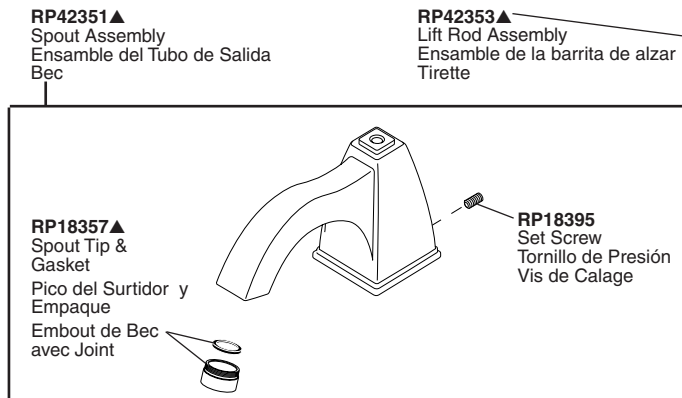

Model / Modelo / Modèle 6740

RP44522▲
Handle Accent
Accesorio para la
Manija
Élément décoratif
de manette

RP44526
Installation
Hardware
Herramientas
para la
Instalación
Matériel pour
l'installation

▲Specify Finish/Especifique el Acabado/Précisez le Fini

Model / Modelo / Modèle 67740

RP42358▲
Hand Piece
Pieza de Mano
Douche à main

RP40663▲
Conical Nut
Tuerca Cónica
Écrou conique

RP40664▲
Hose and Gaskets
Manguera y Empaques
Tuyau souple et joints

RP42355▲
Base w/Gasket
Base con Empaque
Embase avec Joint