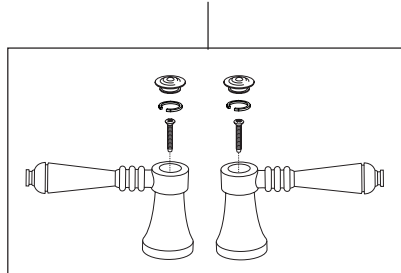

RP52399▲
Lever Handle w/Button, Friction Ring & Set Screw
Manija con Botón, Arandela de Fricción y Tornillo de Ajuste
Manette avec Bouton, Rondelle de Friction et Vis de Calage

RP52400▲
Cross Handle w/Button, Friction Ring & Set Screw
Manija con Botón, Arandela de Fricción y Tornillo de Ajuste
Manette avec Bouton, Rondelle de Friction et Vis de Calage