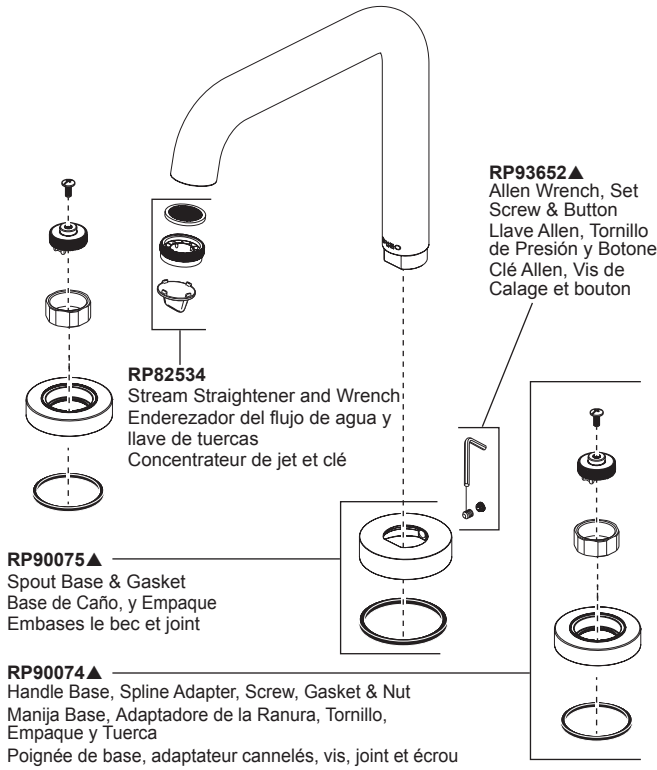

**Model / Modelo / Modèle T67335-▲LHP**

**RP90075▲**  
Spout Base & Gasket  
Base de Caño, y Empaque  
Embases le bec et joint

**RP90074▲**  
Handle Base, Spline Adapter, Screw, Gasket & Nut  
Manija Base, Adaptadore de la Ranura, Tornillo, Empaque y Tuerca  
Poignée de base, adaptateur cannelés, vis, joint et écrou

**RP82534**  
Stream Straightener and Wrench  
Enderezador del flujo de agua y llave de tuercas  
Concentrateur de jet et clé

**RP93652▲**  
Allen Wrench, Set Screw & Button  
Llave Allen, Tornillo de Presión y Botone  
Clé Allen, Vis de Calage et bouton

**Model / Modelo / Modèle T67435-▲LHP**

**RP82534**  
Stream Straightener and Wrench  
Enderezador del flujo de agua y llave de tuercas  
Concentrateur de jet et clé

**RP90077▲**  
Lift Rod, Finial, Allen Wrench, Set Screw & Button  
Barra de Alzar, Pomo, Llave Allen, Tornillo de Presión y Botone  
Tige de Manoeuvre, Grain de la Tirette, Clé Allen, Vis de Calage et bouton

**RP73147▲**  
Hand Shower  
Pieza de Mano  
Douche à main

**RP62556▲**  
Conical Nut  
Tuerca Cónica  
Écrou conique

**RP40664▲**  
Hose and Gaskets  
Manguera y Empaques  
Tuyau souple et joints

**RP90078▲**  
Hand Shower Base, Set Screw and Button  
Base de la Regadera Manual, Tornillo de Presión y Botón  
Embase pour douche à main, vis de calage et bouton