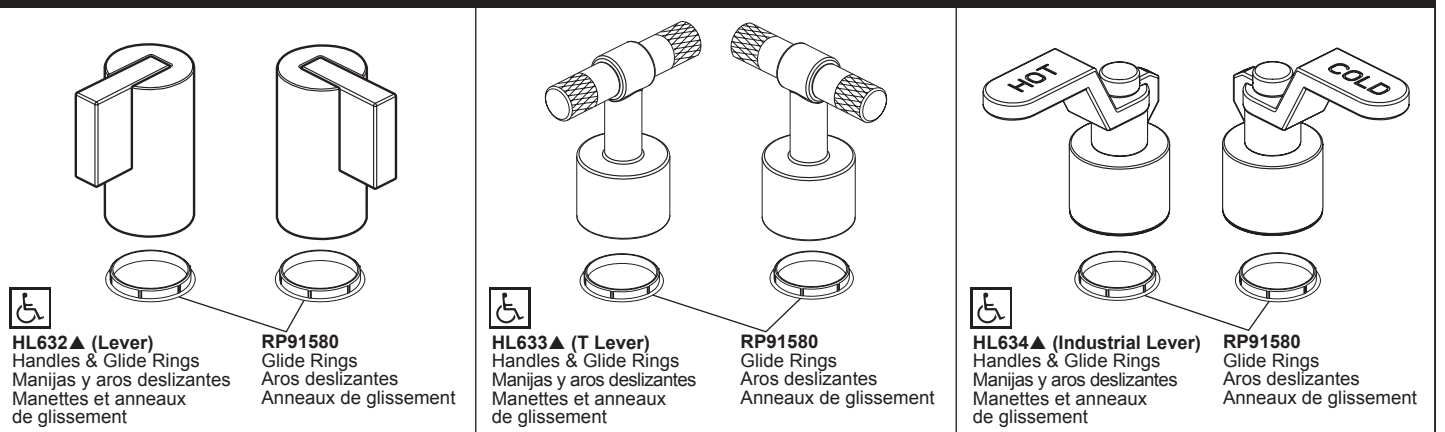

**RP90076▲**  
Allen Wrench, Set Screw & Button  
Llave Allen, Tornillo de Presión y Botone  
Clé Allen, Vis de Calage et bouton

**RP81083▲**  
Handle Base, Accent Ring, Spline Adapter, Screw, Gasket & Nut  
Manija Base, Argolla de Acento, Adaptadore de la Ranura, Tornillo, Empaque y Tuerca  
Poignée de base, anneau décoratif, adaptateur cannelés, vis, joint et écrou

**RP73147▲**  
Hand Shower  
Pieza de Mano  
Douche à main

**RP62556▲**  
Conical Nut  
Tuerca Cónica  
Écrou conique

**RP40664▲**  
Hose and Gaskets  
Manguera y Empaques  
Tuyau souple et joints

**RP90078▲**  
Hand Shower Base, Set Screw and Button  
Base de la Regadera Manual, Tornillo de Presión y Botón  
Embase pour douche à main, vis de calage et bouton

▲Specify Finish / Especificque el Acabado / Précisez le Fini

**Handles (sold separately) / Manijas (se vende por separado) / Manettes (vendu séparément)**

**HL632▲ (Lever)**  
Handles & Glide Rings  
Manijas y aros deslizantes  
Manettes et anneaux de glissement