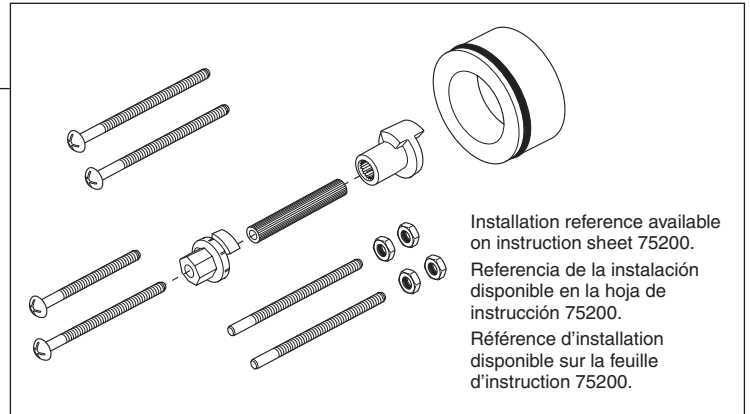

RP60587▲
RSVP® Lever Handle
Manija de Palanca RSVP®
Manette-levier RSVP®

RP62599▲
Virage® Lever Handle
Manija Virage® de Palanca
Manette-levier Virage®

RP49090
Trim Screws
Atornillos de Franja
Vis de Finition

RP52139
Set Screw & Allen Wrench
Tornillo de Ajuste y Llave
Vis de Calage et Clé

RP60588▲
RSVP® Cross Handle
Manija en Cruz RSVP®
Manette cruciforme RSVP®

RP72604
Optional Extension Kit
Kit opcional de la extensión
Kit facultatif de rallonge