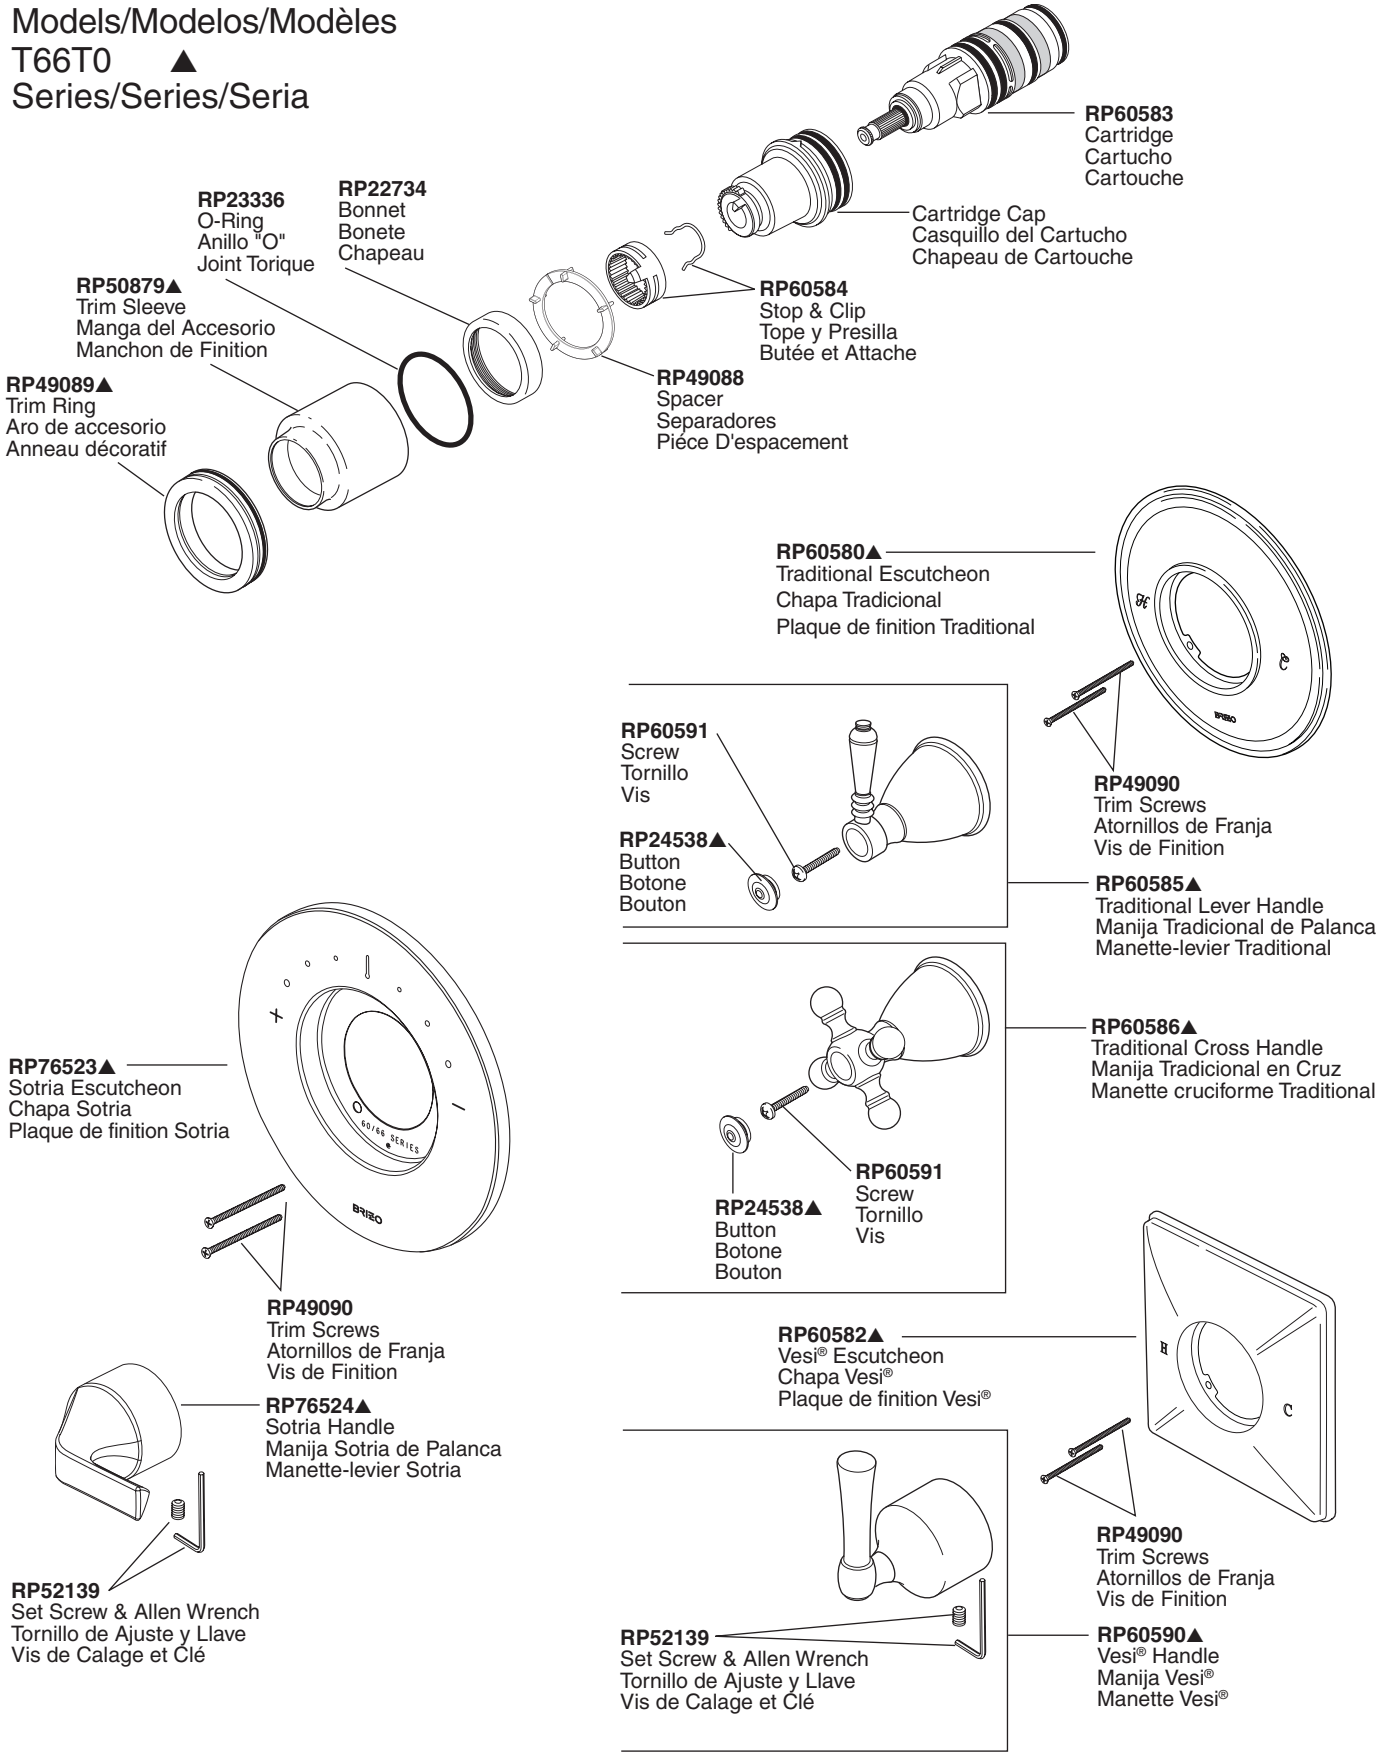

Models/Modelos/Modèles
T66T0 ▲
 Series/Series/Seria

▲Specify Finish/Especifique el Acabado/Précisez le Fini

Models/Modelos/Modèles
T66T0 ▲
Series/Series/Seria

RP60581▲
Escutcheon
Chapetón
Rosace

RP52139
Set Screw & Allen Wrench
Tornillo de Ajuste y Llave
Vis de Calage et Clé

RP62598▲
Virage®
Escutcheon
Chapa
Virage®
Plaque de
finition Virage®

RP49090
Trim Screws
Atornillos de Franja
Vis de Finition

RP52139
Set Screw & Allen Wrench
Tornillo de Ajuste y Llave
Vis de Calage et Clé

RP52139
Set Screw & Allen Wrench
Tornillo de Ajuste y Llave
Vis de Calage et Clé

RP60588▲
RSVP® Cross Handle
Manija en Cruz RSVP®
Manette cruciforme RSVP®

RP72604
Optional Extension Kit
Kit opcional de la extensión
Kit facultatif de rallonge

RP52139
Set Screw & Allen Wrench
Tornillo de Ajuste y Llave
Vis de Calage et Clé

RP60589▲
Odin™ Handle
Manija Odin™
Manette Odin™

RP70911▲
Charlotte™ Lever Handle
Manija Charlotte™ de Palanca
Manette-levier Charlotte™