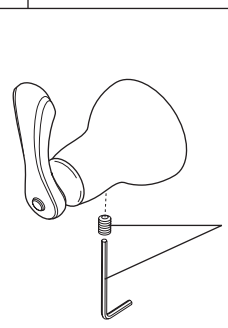

RP52139
 Set Screw & Allen Wrench
 Tornillo de Ajuste y Llave
 Vis de Calage et Clé

RP60589▲
 Odin™ Handle
 Manija Odin™
 Manette Odin™

RP70911▲
 Charlotte® Lever Handle
 Manija Charlotte® de Palanca
 Manette-levier Charlotte®

RP70910▲
 Charlotte® Escutcheon
 Chapa
 Charlotte®
 Plaque de
 finition Charlotte®

RP60580▲
 Baliza® Escutcheon
 Chapa Baliza®
 Plaque de finition Baliza®

RP49090
 Trim Screws
 Atornillos de Franja
 Vis de Finition

RP52139
 Set Screw & Allen Wrench
 Tornillo de Ajuste y Llave
 Vis de Calage et Clé

RP62911▲
 Baliza® Lever Handle
 Manija Baliza® de Palanca
 Manette-levier Baliza®

RP49090
 Trim Screws
 Atornillos de Franja
 Vis de Finition

RP52139
 Set Screw & Allen Wrench
 Tornillo de Ajuste y Llave
 Vis de Calage et Clé

▲ Specify Finish/Especifíque el Acabado/Précisez le Fini