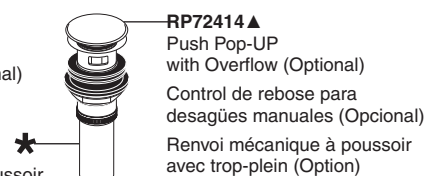

Model/Modelo/Modèle

T65851LF▲

Series/Series/Seria

Sotria™

**Drain Sold Separately / Drain se vende por separado / Vidange vendu séparément**

\* Please Note: Must use plastic tailpiece (included) instead of metal tailpiece (included) when installing electronic lavatories.

\* Por favor Nota: Se debe utilizar tubo de desagüe de plástico (incluido) en lugar de metal tubo de cola (incluido) al instalar lavabos electrónicos.

\* S'il vous plaît Note: Vous devez utiliser cordier en plastique (inclus) au lieu de métal cordier (inclus) lors de l'installation lavabos électroniques.