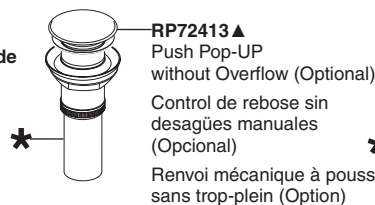

Model/Modelo/Modèle

T65851LF▲

Series/Series/Seria

Sotria™

**Drain Sold Separately / Drain se vende por separado / Vidange vendu séparément**

\* Please Note: Must use plastic tailpiece (included) instead of metal tailpiece (included) when installing electronic lavatories.

\* Por favor Nota: Se debe utilizar tubo de desagüe de plástico (incluido) en lugar de metal tubo de cola (incluido) al instalar lavabos electrónicos.

\* S'il vous plaît Note: Vous devez utiliser cordier en plastique (inclus) au lieu de métal cordier (inclus) lors de l'installation lavabos électroniques.