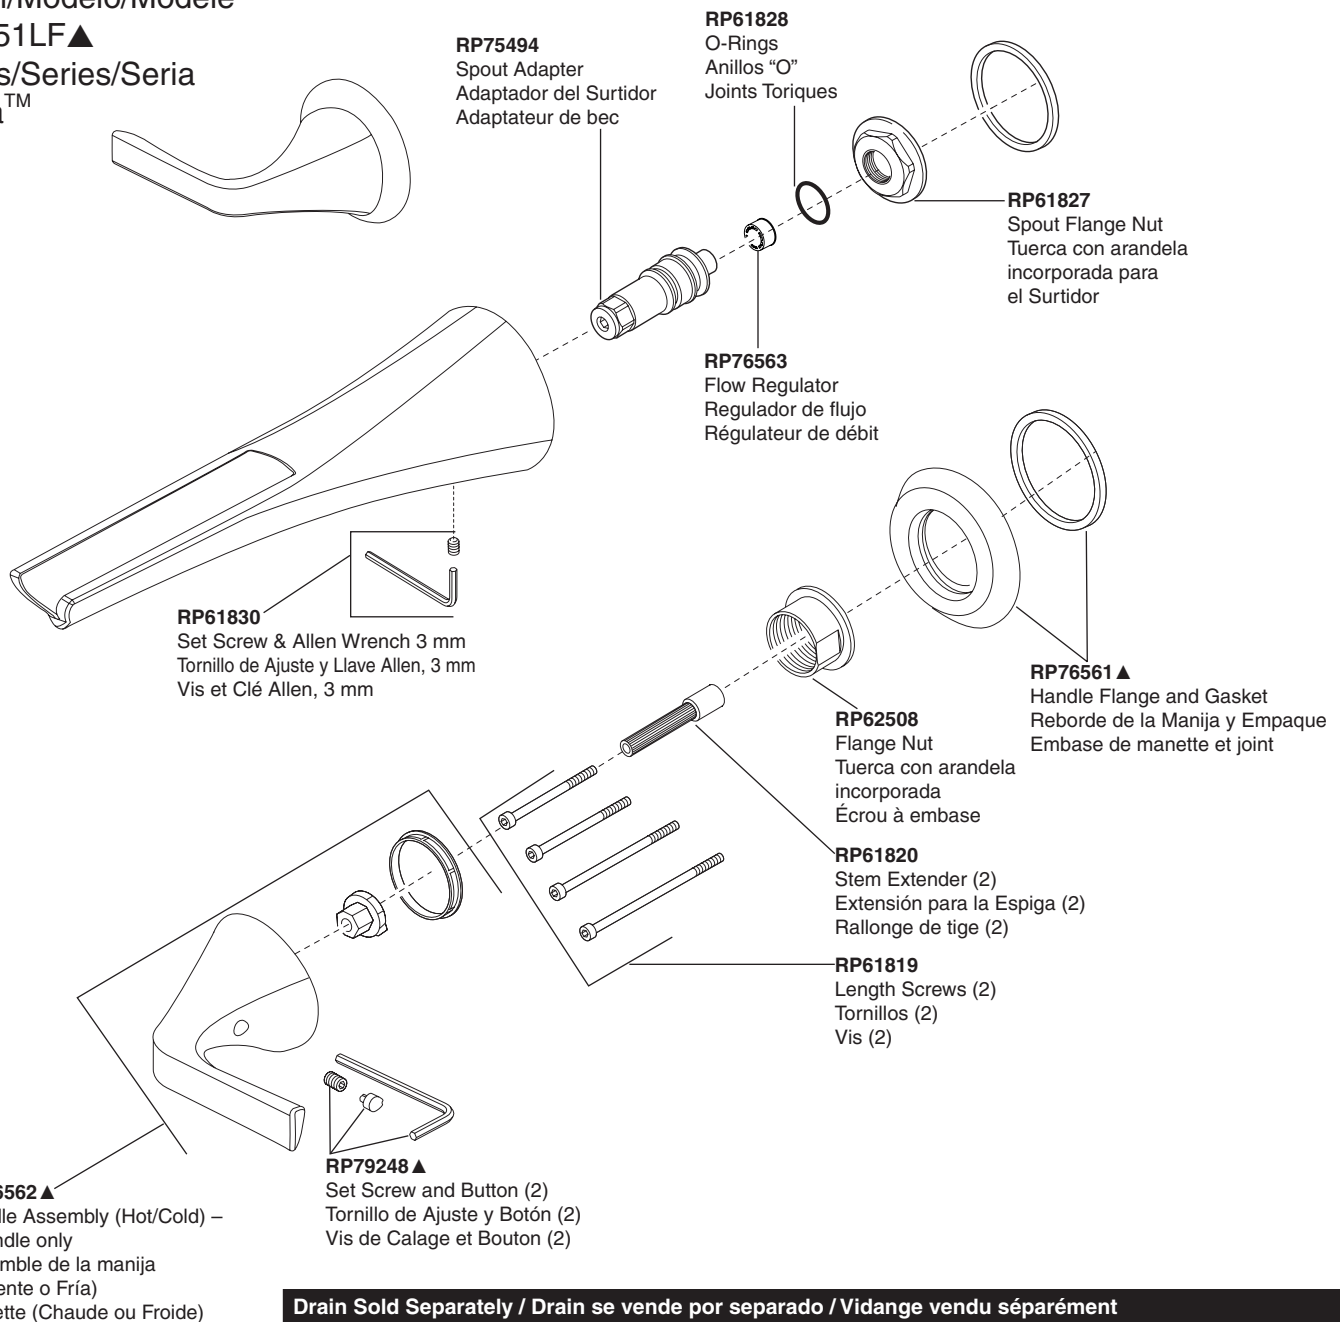

Model/Modelo/Modèle

T65851LF▲

Series/Series/Seria

Sotria™

**Drain Sold Separately / Drain se vende por separado / Vidange vendu séparément**

\* Please Note: Must use plastic tailpiece (included) instead of metal tailpiece (included) when installing electronic lavatories.

\* Por favor Nota: Se debe utilizar tubo de desagüe de plástico (incluido) en lugar de metal tubo de cola (incluido) al instalar lavabos electrónicos.

\* S'il vous plaît Note: Vous devez utiliser cordier en plastique (inclus) au lieu de métal cordier (inclus) lors de l'installation lavabos électroniques.