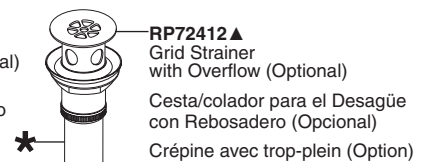

Model/Modelo/Modèle

T65851LF▲

Series/Series/Seria

Sotria™

**Drain Sold Separately / Drain se vende por separado / Vidange vendu séparément**

\* Please Note: Must use plastic tailpiece (included) instead of metal tailpiece (included) when installing electronic lavatories.

\* Por favor Nota: Se debe utilizar tubo de desagüe de plástico (incluido) en lugar de metal tubo de cola (incluido) al instalar lavabos electrónicos.

\* S'il vous plaît Note: Vous devez utiliser cordier en plastique (inclus) au lieu de métal cordier (inclus) lors de l'installation lavabos électroniques.