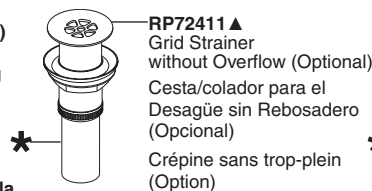

Model/Modelo/Modèle

T65851LF▲

Series/Series/Seria

Sotria™

**Drain Sold Separately / Drain se vende por separado / Vidange vendu séparément**

\* Please Note: Must use plastic tailpiece (included) instead of metal tailpiece (included) when installing electronic lavatories.

\* Por favor Nota: Se debe utilizar tubo de desagüe de plástico (incluido) en lugar de metal tubo de cola (incluido) al instalar lavabos electrónicos.

\* S'il vous plaît Note: Vous devez utiliser cordier en plastique (inclus) au lieu de métal cordier (inclus) lors de l'installation lavabos électroniques.