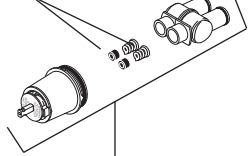

T60P080 Models / Modelos / Modèles

RP92056
(ordered separately/venden por separado/vendues séparément)
Available Extension Kit
Juego de extensión
Kit de rallonge

RP91107▲
Escutcheon
Chapetón
Rosace

RP63688
Mounting plates, sleeves & screws
Placas de Montaje, Mangas y Tornillos
Plaques de montage, manchons et vis

RP4993
Seats & Springs
Asientos y Resortes
Sièges et Ressorts

RP63689▲
Trim Sleeve
Manga de Franja
Manchon de Finition

RP14414
O-Rings
Anillos "O"
Joints Toriques

RP46074
Valve Cartridge
Válvula de Cartucho
Cartouche

RP26865
Set Screw
Tornillo de Ajuste
Vis de Calage

RP91108▲
Handle Assembly
Ensamble de la Manija
Poignée

▲ Specify Finish / Especificar el Acabado / Précisez le Fini