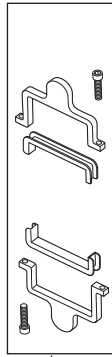

T60P080 Models / Modelos / Modèles

RP92056
(ordered separately/venden por separado/vendues séparément)
Available Extension Kit
Juego de extensión
Kit de rallonge

RP91107▲
Escutcheon
Chapetón
Rosace

RP63688
Mounting plates, sleeves & screws
Placas de Montaje, Mangas y Tornillos
Plaques de montage, manchons et vis

RP4993
Seats & Springs
Asientos y Resortes
Sièges et Ressorts

RP63689▲
Trim Sleeve
Manga de Franja
Manchon de Finition

RP14414
O-Rings
Anillos "O"
Joints Toriques

RP46074
Valve Cartridge
Válvula de Cartucho
Cartouche

RP26865
Set Screw
Tornillo de Ajuste
Vis de Calage

RP91108▲
Handle Assembly
Ensamble de la Manija
Poignée

▲ Specify Finish / Especificar el Acabado / Précisez le Fini